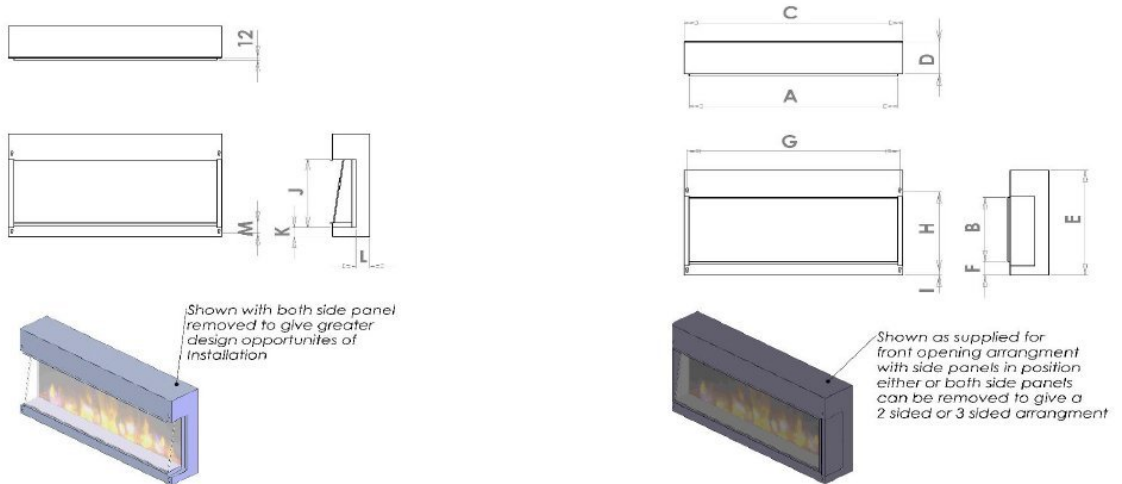

Charlton & Jenrick™

Best of British fires, fireplaces & stoves

	A	B	C	D*	E	F	G	H	I	J	K	L	M
480 4D	513	452	562	170	668	72	538	530	20	473	50	62	53
780 4D	790	506	840	170	722	70	815	585	20	528	50	62	53
890 4D	918	342	965	170	557	70	946	422	20	365	50	62	53
1500 4D	1502	342	1555	170	557	72	1528	422	20	365	50	62	53

* bij gebruik van een wandbeugel 8 mm bij de dieptemaat optellen D = 178 mm, alle maten in mm.