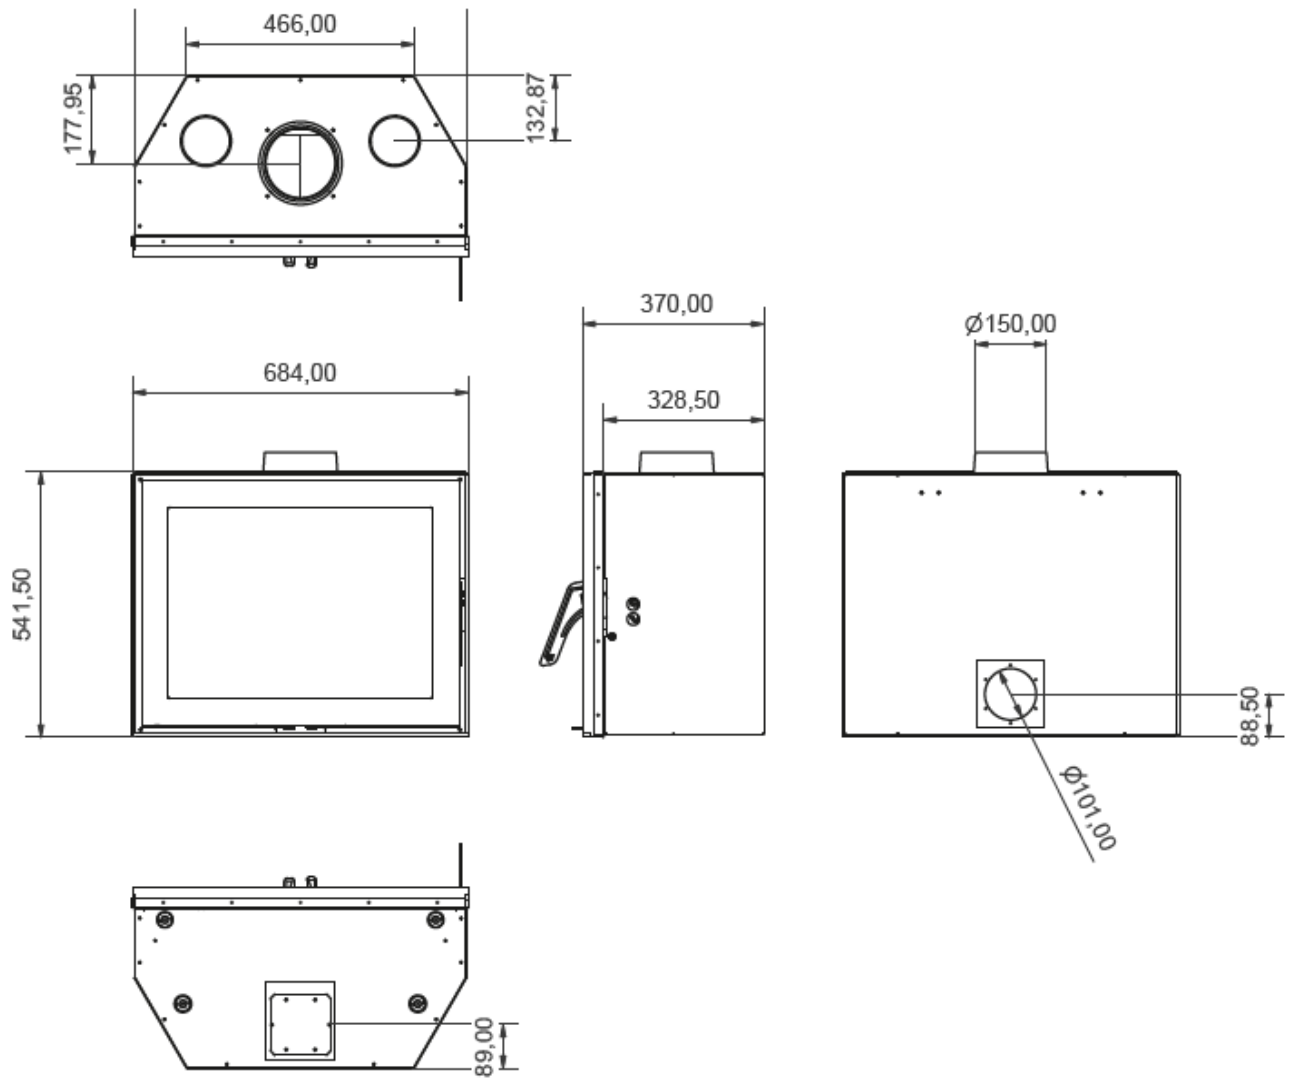

Wanders WAN-2068 Front

De Wanders S68 is een kachel waarbij het vuur een belangrijke rol speelt, er is namelijk maximaal zicht op de vlammen. Dit zorgt voor een warm en sfeervol beeld in uw woonkamer.

Bij een [inzet houtkachel](#) ligt het accent meer op het vuur dan op de haard zelf. De houtkachels van [Wanders](#) zijn een combinatie van comfort en een efficiënte warmteafgifte. De ingebouwde rookgas keerplaat zorgt ervoor dat er extra warmte aan de rookgassen wordt onttrokken, waardoor de kachel meer warmte uitstraalt. Met de ingebouwde luchtschuif kunt u zelf de verbrandingslucht regelen zodat de haard hierdoor meer of minder zuurstof krijgt, waardoor deze dus meer of minder hard brandt en dus meer of minder warmte afgeeft.

Nieuwsgierig geworden?

Breng dan eens een bezoekje aan ons 1200m2 grote [Experience Center](#) in Lunteren en laat u adviseren door één van onze verkoopspecialisten.

Extra informatie

| | |
|--------------------------|------------------------------|
| Merk | Wanders |
| Model | WAN-2068 Front |
| Serie | WAN |
| Brandstof | Hout |
| Vuurzicht | Front |
| Type kachel | Inzet |
| Wel of geen afvoer | Afvoer |
| Materiaal | Plaatstaal |
| Kleur | Zwart |
| Showroomstatus | Opgesteld in showroom |
| Gewicht | 100 kg |
| Afmeting breedte | 68.4 cm |
| Hoogte haard (in cm) | 54 cm |
| Diepte haard (in cm) | 37 cm |
| Bediening | Handbediening |
| Nominaal vermogen | 6 kW |
| Minimaal vermogen | 6 kW |
| Maximaal vermogen | 6 kW |
| Rendement | 79 % |
| Rookgasafvoer (diameter) | 150 millimeter |
| Bovenaansluiting | Ja |
| Achteraansluiting | Nee |
| Externe luchttoevoer | Ja, met externe luchttoevoer |
| Energie label | A |