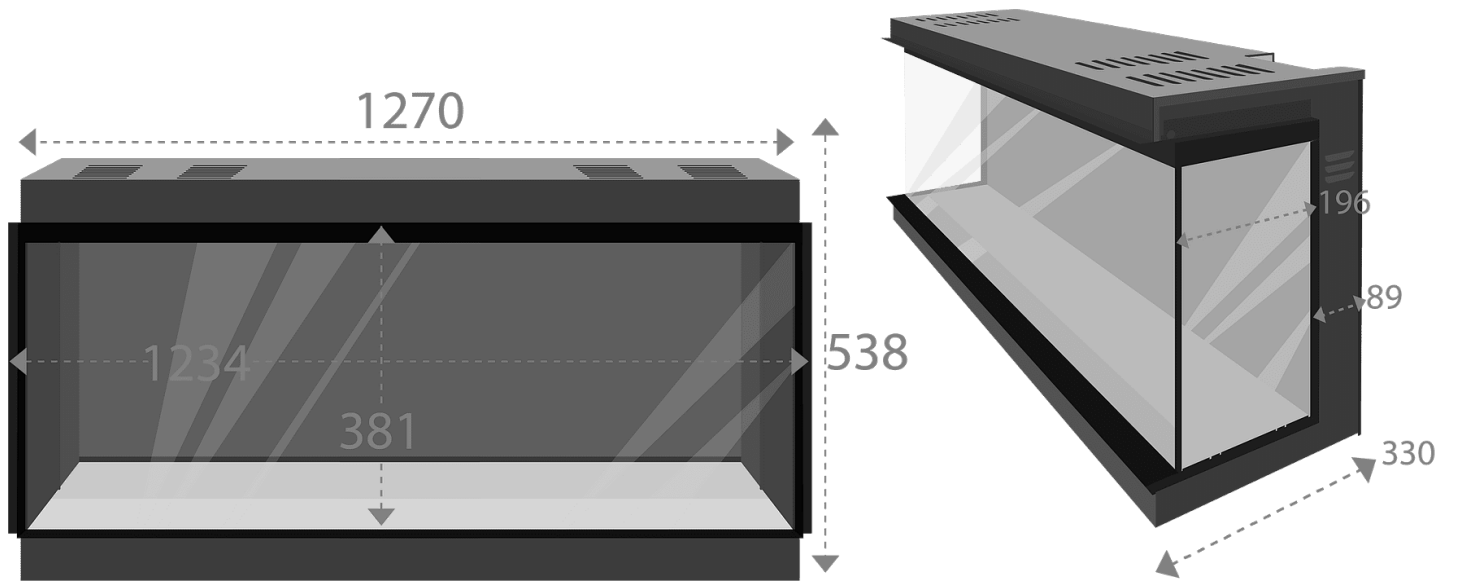

Beschrijving

De [Fair Fires Tru Vizion Pano 1250](#) is een [elektrische inbouwhaard](#). De Pano 1250 heeft een overvloed aan uitzonderlijke eigenschappen die de manier waarop u warmte en sfeer ervaart, opnieuw definiëren. Deze haard beschikt over een scala aan kwaliteitskenmerken die het tot het toonbeeld van moderne verwarming en design maken.

Front, tweezijdig of driezijdig?

De Fair Fires Tru Vizion Pano wordt geleverd met drie verschillende vuurzichten. Zo kan de haard zowel als front, tweezijdige of driezijdige haard ingebouwd worden. Geheel te integreren naar uw wensen dus!

Over de Fair Fires Pano serie

- Regelbaar in vlamkleur, bodemverlichting, en topverlichting.
- Leverbaar in 70, 125, 150 en 200 cm
- 125, 150 en 200 cm uitgevoerd met een achterwand die schuin wegloopt. Wanneer u een van deze haarden in een hoek of 3-zijdig inbouwt, heeft u van de zijkant meer zicht op het vuur.
- Uitgevoerd met alleen afstandsbediening
- Voorzien van de Deluxe Premium houtset inclusief dark glass.

Experience Center

Benieuwd naar de elektrische haarden van Fair Fires? Kom gerust langs in ons [Experience Center](#) om verschillende modellen in het echt te zien branden.

Extra informatie

Merk	Fair Fires
Model	Tru Vizion Pano 1250
Serie	Tru Vizion Pano
Brandstof	Elektrisch
Vuurzicht	Front, Hoek, Driezijdig
Type kachel	Inbouw
Wel of geen afvoer	Afvoerloos
Kleur	Zwart
Showroomstatus	Niet opgesteld in showroom
Verwarmingsfunctie	Ja, met verwarmingsfunctie
Afmeting breedte	127 cm
Hoogte haard (in cm)	53.8 cm
Diepte haard (in cm)	33 cm
Inbouwmaat breedte	123.4 cm
Inbouwmaat hoogte	53.8 cm
Inbouwmaat diepte	33 cm
Ruitmaat breedte	127 cm
Ruitmaat hoogte	38.1 cm
Bediening	Afstandsbediening
Minimaal vermogen	1 kW
Maximaal vermogen	2 kW
Lichtmodule	LED