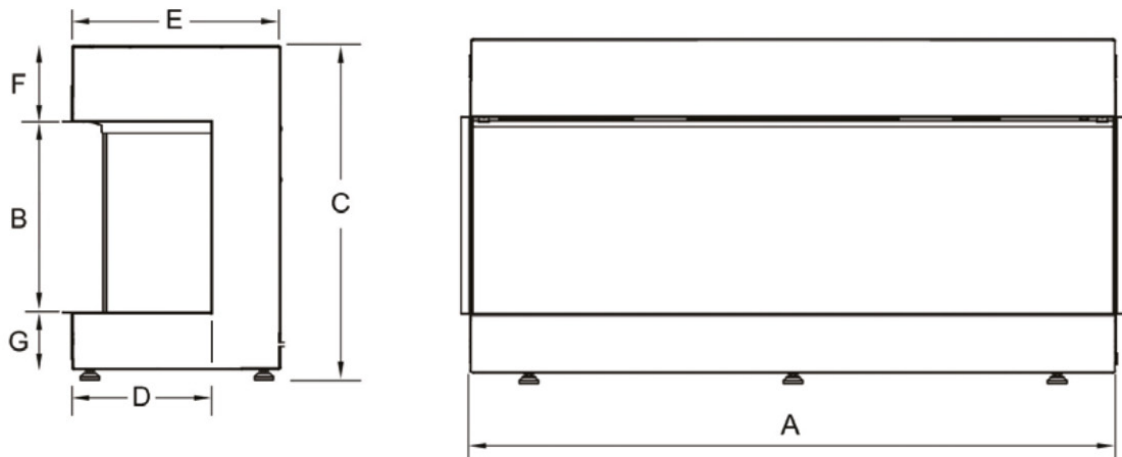

## AFMETINGEN TRU VIZION SOLUTION

Afmetingen							
	A	B	C*	D	E	F	G*
<b>TVS750</b>	750	581	737	226	334	83	73
<b>TVS1000</b>	1000	428	585	226	334	83	73
<b>TVS1250</b>	1250	428	585	226	334	83	73
<b>TVS1500</b>	1500	428	585	226	334	83	73
<b>TVS1750</b>	1750	428	585	226	334	83	73
<b>TVS2000</b>	2000	428	585	226	334	83	73