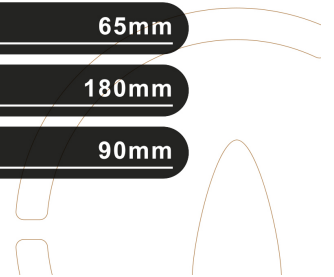

## SIZES

**A** 700mm

**B** 724mm

**C** 735mm

**D** 302mm

**E** 605mm

**F** 56mm

**G** 65mm

**H** 180mm

**I** 90mm

## Extra informatie

---

Merk	Fair Fires
Model	Tru Vizion Pano 700
Serie	Tru Vizion Pano
Brandstof	Elektrisch
Vuurzicht	Front, Hoek, Driezijdig
Type kachel	Inbouw
Wel of geen afvoer	Afvoerloos
Kleur	Zwart
Showroomstatus	Brandend in de showroom
Verwarmingsfunctie	Ja, met verwarmingsfunctie
Afmeting breedte	73.5 cm
Hoogte haard (in cm)	72.4 cm
Diepte haard (in cm)	30.5 cm
Inbouwmaat breedte	70.5 cm
Inbouwmaat hoogte	72.4 cm
Inbouwmaat diepte	30.5 cm
Ruitmaat breedte	70.5 cm
Ruitmaat hoogte	60.5 cm
Bediening	Afstandsbediening
Minimaal vermogen	1 kW
Maximaal vermogen	2 kW
Lichtmodule	LED