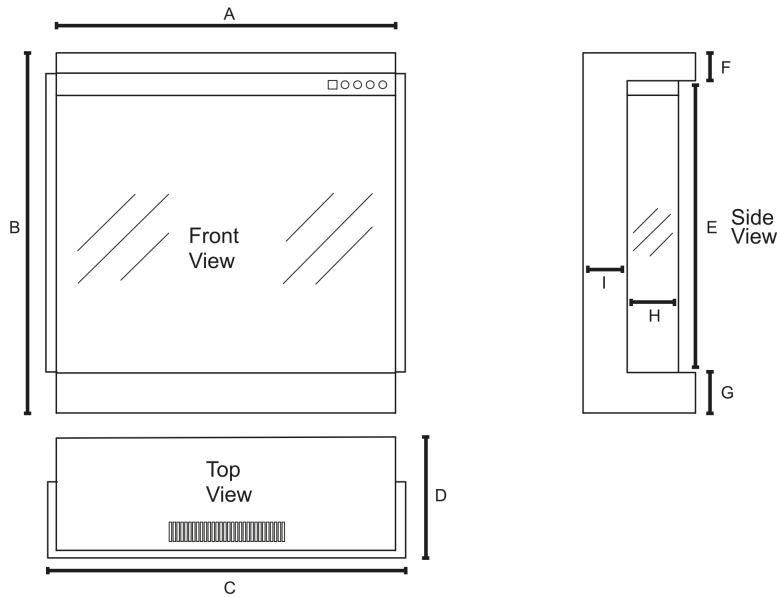

## SIZES

**A** 700mm

**B** 724mm

**C** 735mm

**D** 302mm

**E** 605mm

**F** 56mm

**G** 65mm

**H** 180mm

**I** 90mm

## Extra informatie

---

Merk	Fair Fires
Model	Tru Vizion Pano 700
Serie	Tru Vizion Pano
Brandstof	Elektrisch
Vuurzicht	Front, Hoek, Driezijdig
Type kachel	Inbouw
Wel of geen afvoer	Afvoerloos
Kleur	Zwart
Showroomstatus	Brandend in de showroom
Verwarmingsfunctie	Ja, met verwarmingsfunctie
Afmeting breedte	73.5 cm
Hoogte haard (in cm)	72.4 cm
Diepte haard (in cm)	30.5 cm
Inbouwmaat breedte	70.5 cm
Inbouwmaat hoogte	72.4 cm
Inbouwmaat diepte	30.5 cm
Ruitmaat breedte	70.5 cm
Ruitmaat hoogte	60.5 cm
Bediening	Afstandsbediening
Minimaal vermogen	1 kW
Maximaal vermogen	2 kW
Lichtmodule	LED