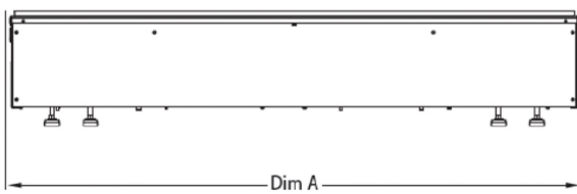

# Dimplex Cassette 1000 Retail Multi Colour Optimyst

€ 2.239

Product afbeeldingen

**Cassette 500 & 1000 Retail:**

MODEL	DIM 'A'
CAS500R	508mm
CAS1000R	1017mm

FUEL BED	DIM 'B'
METAL	304mm
LOG	354mm