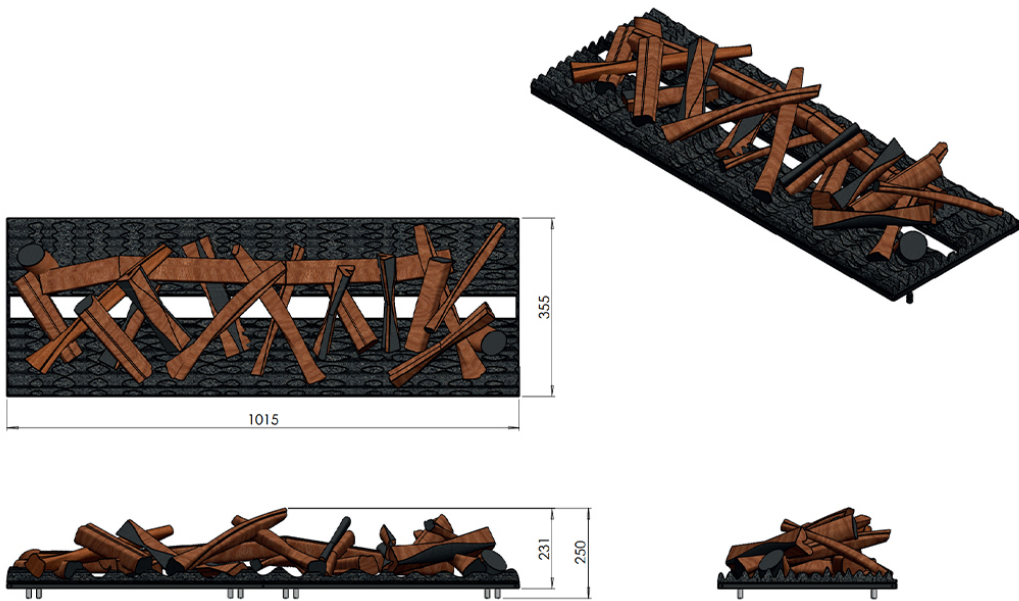

# Dimplex Cassette 1000 Retail Multi Colour Optimyst

€ 2.239

Product afbeeldingen

**Cassette 500 & 1000 Retail:**

MODEL	DIM 'A'
CAS500R	508mm
CAS1000R	1017mm

FUEL BED	DIM 'B'
METAL	304mm
LOG	354mm