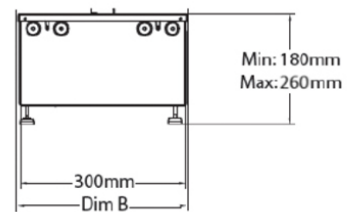

# Dimplex Cassette 1000 Retail Multi Colour Optimyst

€ 2.239

Product afbeeldingen

**Cassette 500 & 1000 Retail:**

MODEL	DIM 'A'
CAS500R	508mm
CAS1000R	1017mm

FUEL BED	DIM 'B'
METAL	304mm
LOG	354mm