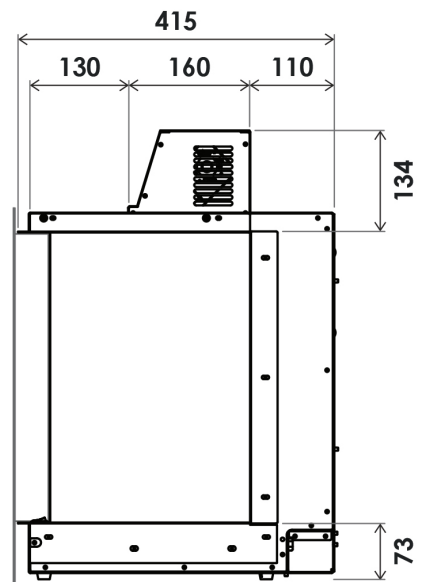

**TRU VIZION
SOLUTION INSERT 650**

FAIR FIRES

Beschrijving

De [Fair Fires](#) Tru Vizion Solution Insert 650 is een [elektrische inzethaard](#). Met zijn indrukwekkende vuurbeeld van 65 bij 38,7 centimeter onderscheidt de Insert 650 zich als een bijzondere keuze onder de inzethaarden. Naast het creëren van een gezellige sfeer, levert deze haard ook warmte tot 2 kW. Wat deze haard echt uniek maakt, is dat er geen zichtbare roosters of elementen zijn voor het verwarmingselement. Met de bijgeleverde afstandsbediening kunt u de haard gemakkelijk besturen. Zo kunt u de helderheid van het vuurbed en de vlamsnelheid aanpassen. Daarnaast kunt u kiezen uit een rijk palet van meerdere kleuren om de sfeer in je ruimte aan te passen aan je stemming en stijl.

Experience Center

Benieuwd naar de elektrische haarden van Fair Fires? Kom gerust langs in ons [Experience Center](#) om verschillende modellen in het echt te zien branden.

Extra informatie

Merk	Fair Fires
Model	Tru Vizion Solution insert 650 Driezijdig
Serie	Tru Vizion Solution
Brandstof	Elektrisch
Vuurzicht	Driezijdig
Type kachel	Inzet
Wel of geen afvoer	Afvoerloos
Kleur	Zwart
Showroomstatus	Vergelijkbaar vlammen spel in showroom
Verwarmingsfunctie	Ja, met verwarmingsfunctie
Afmeting breedte	65 cm
Hoogte haard (in cm)	48 cm
Diepte haard (in cm)	34.7 cm
Inbouwmaat breedte	67.6 cm
Inbouwmaat hoogte	58.8 cm
Inbouwmaat diepte	41.5 cm
Ruitmaat breedte	65 cm
Ruitmaat hoogte	38.2 cm
Bediening	Afstandsbediening, Tablet/telefoon bediening
Minimaal vermogen	1 kW
Maximaal vermogen	2 kW
Lichtmodule	LED