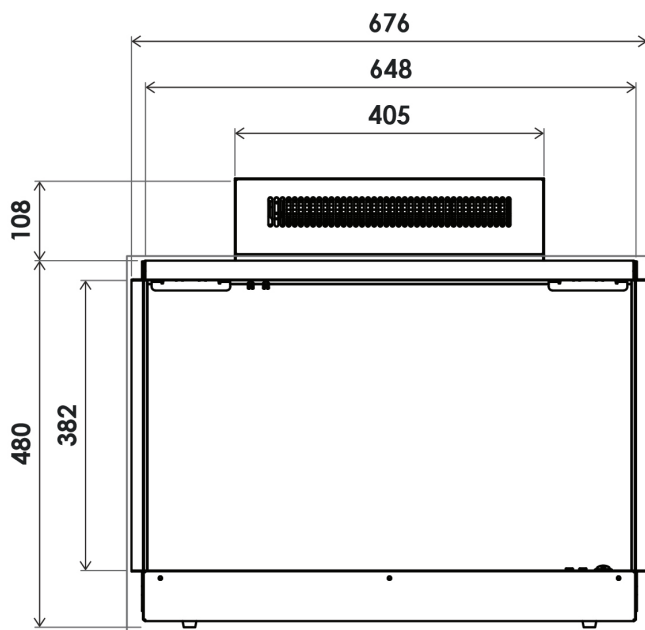

**TRU VIZION
SOLUTION INSERT 650**

FAIR FIRES

Beschrijving

De [Fair Fires](#) Tru Vizion Solution Insert 650 is een [elektrische inzethaard](#). Met zijn indrukwekkende vuurbeeld van 65 bij 38,7 centimeter onderscheidt de Insert 650 zich als een bijzondere keuze onder de inzethaarden. Naast het creëren van een gezellige sfeer, levert deze haard ook warmte tot 2 kW. Wat deze haard echt uniek maakt, is dat er geen zichtbare roosters of elementen zijn voor het verwarmingselement. Met de bijgeleverde afstandsbediening kunt u de haard gemakkelijk besturen. Zo kunt u de helderheid van het vuurbed en de vlamsnelheid aanpassen. Daarnaast kunt u kiezen uit een rijk palet van meerdere kleuren om de sfeer in je ruimte aan te passen aan je stemming en stijl.

De haard is voorzien van een donkere glazen binnenwand en Deluxe Premium Logs. Bovendien is deze haard uitstekend geschikt voor gebruik in een nieuw te bouwen ombouw.

Over de Fair Fires Solution serie

- Regelbaar in vlamkleur, vlamsnelheid, bodemverlichting, en topverlichting.
- Leverbaar in 75, 100, 125, 150, 175 en 200 cm en inzethaard van 65 cm
- Standaard uitgevoerd met afstandsbediening en app
- Deluxe Premium houtset

Experience Center

Benieuwd naar de elektrische haarden van Fair Fires? Kom gerust langs in ons [Experience Center](#) om verschillende modellen in het echt te zien branden.

Extra informatie

Merk	Fair Fires
Model	Tru Vizion Solution insert 650 Driezijdig
Serie	Tru Vizion Solution
Brandstof	Elektrisch
Vuurzicht	Driezijdig
Type kachel	Inzet
Wel of geen afvoer	Afvoerloos
Kleur	Zwart
Showroomstatus	Vergelijkbaar vlammen spel in showroom
Verwarmingsfunctie	Ja, met verwarmingsfunctie
Afmeting breedte	65 cm
Hoogte haard (in cm)	48 cm
Diepte haard (in cm)	34.7 cm
Inbouwmaat breedte	67.6 cm
Inbouwmaat hoogte	58.8 cm
Inbouwmaat diepte	41.5 cm
Ruitmaat breedte	65 cm
Ruitmaat hoogte	38.2 cm
Bediening	Afstandsbediening, Tablet/telefoon bediening
Minimaal vermogen	1 kW
Maximaal vermogen	2 kW
Lichtmodule	LED