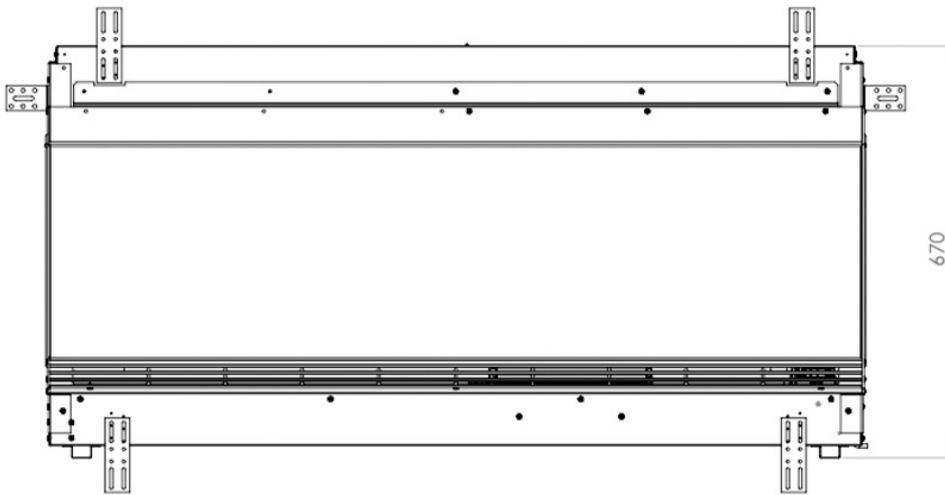

Line image

For Further details refer to Vista-VIS130-III