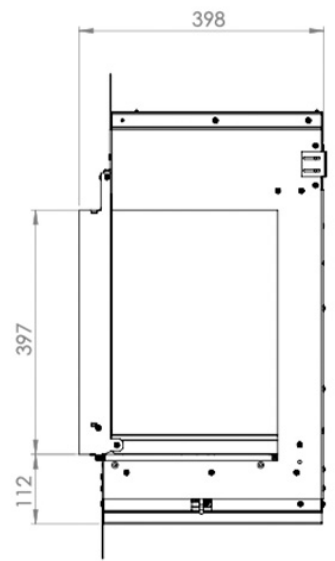

Line image

For Further details refer to Vista-VIS130-III