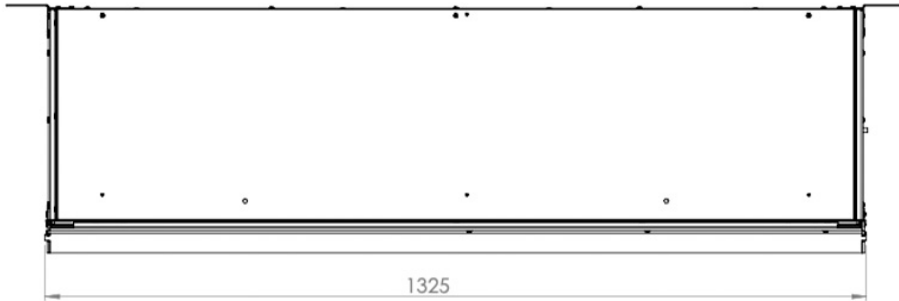

Line image

For Further details refer to Vista-VIS130-III