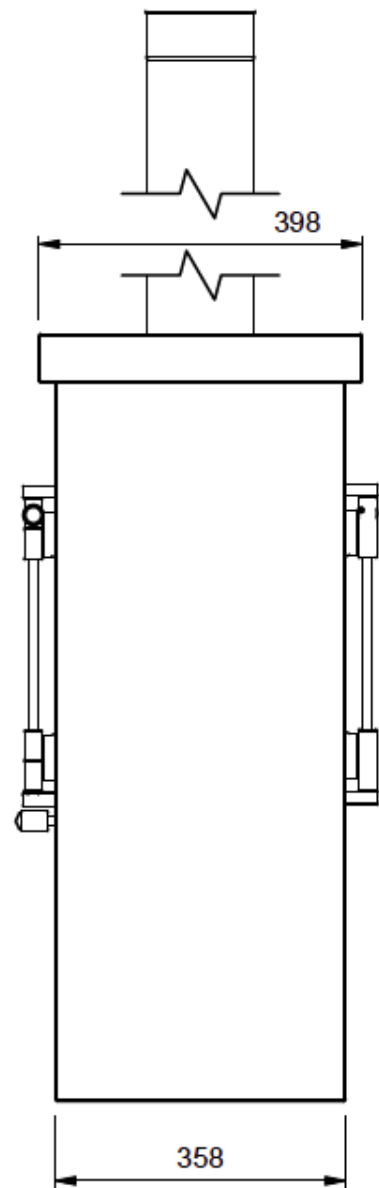

# JAcobus 6 Kwadraat beton tunnel

€ 4.990

Product afbeeldingen

Ø130 (standaard)  
Ø150 (optie)

### JAcobus 6 Kwadraat beton tunnel

De [JAcobus 6 Kwadraat beton tunnel](#) is, net zoals de rest van de [JAcobus kachels](#), een strak model dat goed tot zijn recht komt in een moderne woning. Door de betonnen ommanteling heeft de kachel een robuuste uitstraling en geeft de kachel aangename stralingswarmte af. Deze warmte is te vergelijken met de straling van de zon, wat je van binnen een heerlijk warm gevoel geeft.

## Extra informatie

---

Merk	Jacobus
Model	6 Kwadraat beton tunnel
Serie	KWADRAAT
Brandstof	Hout
Vuurzicht	Doorkijk
Type kachel	Vrijstaand
Wel of geen afvoer	Afvoer
Systeem (open of gesloten)	Als open- en gesloten aan te sluiten
Materiaal	Plaatstaal
Kleur	Antraciet
Showroomstatus	Vergelijkbaar product in showroom
Gewicht	200 kg
Afmeting breedte	63.6 cm
Hoogte haard (in cm)	94.5 cm
Diepte haard (in cm)	39.8 cm
Nominaal vermogen	6 kW
Minimaal vermogen	3.5 kW
Maximaal vermogen	7 kW
Rendement	89 %
CO-uitstoot % (13% O2)	0.06
Fijnstof (mg/Nm3-13% O2)	30
Rookgasafvoer (diameter)	130 millimeter
Bovenaansluiting	Ja
Externe luchttoevoer	Ja, met externe luchttoevoer
Energie label	A