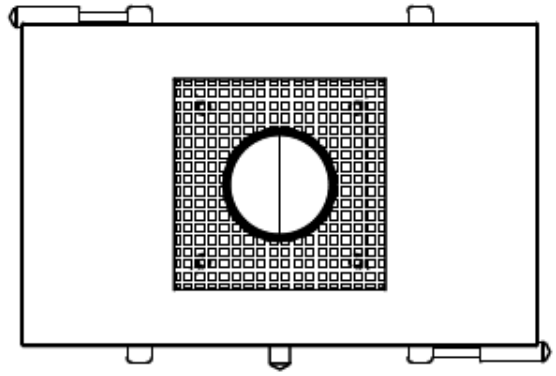

# JAcobus 6 Kwadraat beton tunnel

€ 4.990

Product afbeeldingen

Ø130 (standaard)  
Ø150 (optie)

### JAcobus 6 Kwadraat beton tunnel

De [JAcobus 6 Kwadraat beton tunnel](#) is, net zoals de rest van de [JAcobus kachels](#), een strak model dat goed tot zijn recht komt in een moderne woning. Door de betonnen ommanteling heeft de kachel een robuuste uitstraling en geeft de kachel aangename stralingswarmte af. Deze warmte is te vergelijken met de straling van de zon, wat je van binnen een heerlijk warm gevoel geeft.

## Extra informatie

---

Merk	Jacobus
Model	6 Kwadraat beton tunnel
Serie	KWADRAAT
Brandstof	Hout
Vuurzicht	Doorkijk
Type kachel	Vrijstaand
Wel of geen afvoer	Afvoer
Systeem (open of gesloten)	Als open- en gesloten aan te sluiten
Materiaal	Plaatstaal
Kleur	Antraciet
Showroomstatus	Vergelijkbaar product in showroom
Gewicht	200 kg
Afmeting breedte	63.6 cm
Hoogte haard (in cm)	94.5 cm
Diepte haard (in cm)	39.8 cm
Nominaal vermogen	6 kW
Minimaal vermogen	3.5 kW
Maximaal vermogen	7 kW
Rendement	89 %
CO-uitstoot % (13% O2)	0.06
Fijnstof (mg/Nm3-13% O2)	30
Rookgasafvoer (diameter)	130 millimeter
Bovenaansluiting	Ja
Externe luchttoevoer	Ja, met externe luchttoevoer
Energie label	A