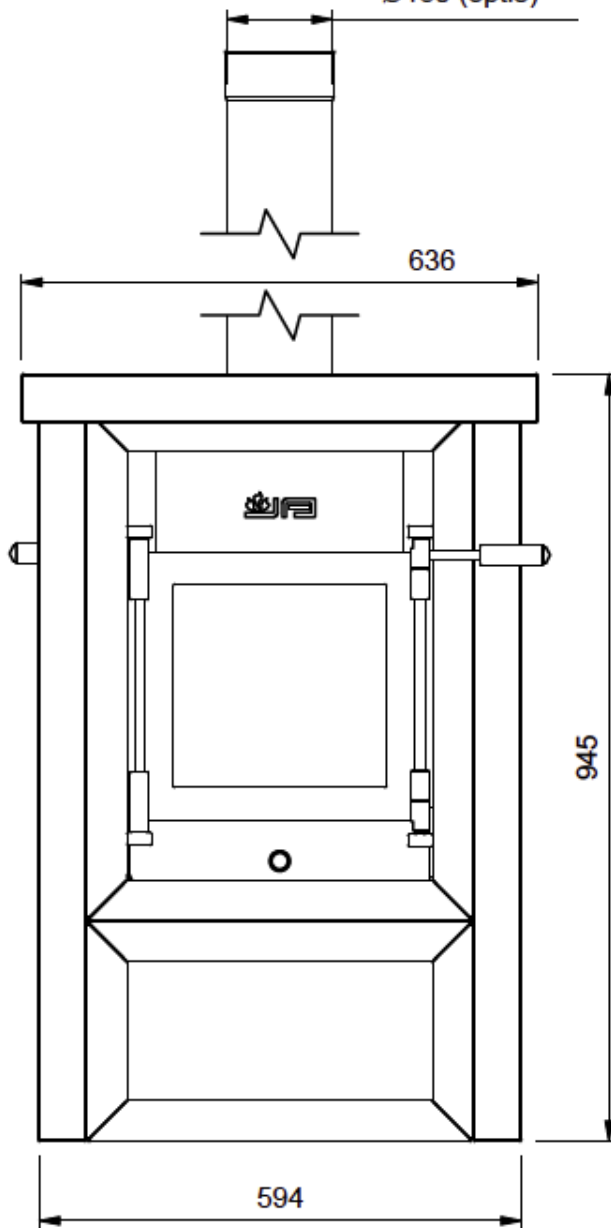

# JAcobus 6 Kwadraat beton tunnel

€ 4.990

Product afbeeldingen

Ø130 (standaard)  
Ø150 (optie)

## Extra informatie

---

Merk	Jacobus
Model	6 Kwadraat beton tunnel
Serie	KWADRAAT
Brandstof	Hout
Vuurzicht	Doorkijk
Type kachel	Vrijstaand
Wel of geen afvoer	Afvoer
Systeem (open of gesloten)	Als open- en gesloten aan te sluiten
Materiaal	Plaatstaal
Kleur	Antraciet
Showroomstatus	Vergelijkbaar product in showroom
Gewicht	200 kg
Afmeting breedte	63.6 cm
Hoogte haard (in cm)	94.5 cm
Diepte haard (in cm)	39.8 cm
Nominaal vermogen	6 kW
Minimaal vermogen	3.5 kW
Maximaal vermogen	7 kW
Rendement	89 %
CO-uitstoot % (13% O2)	0.06
Fijnstof (mg/Nm3-13% O2)	30
Rookgasafvoer (diameter)	130 millimeter
Bovenaansluiting	Ja
Externe luchttoevoer	Ja, met externe luchttoevoer
Energie label	A