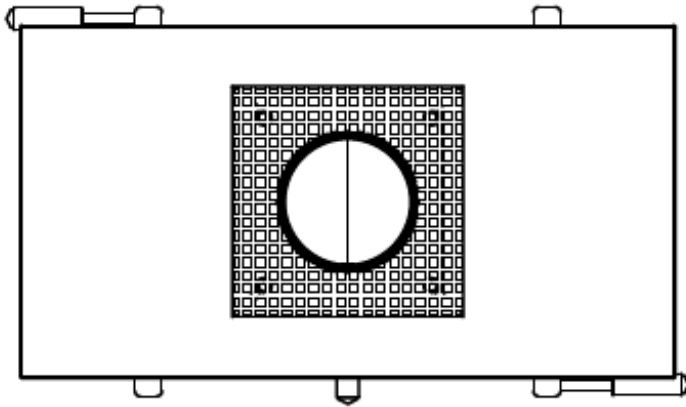

# JAcobus 9 Kwadraat beton tunnel

€ 5.190

Product afbeeldingen

Ø150 (standaard)  
Ø130 (optie)

739

398

697

945

### JAcobus 9 Kwadraat beton tunnel

De [JAcobus 9 Kwadraat beton tunnel](#) is, net zoals de rest van de [JAcobus kachels](#), een strak model dat goed tot zijn recht komt in een moderne woning. Door de betonnen ommanteling heeft de kachel een robuuste uitstraling en geeft de kachel aangename stralingswarmte af. Deze warmte is te vergelijken met de straling van de zon, wat je van binnen een heerlijk warm gevoel geeft.

## Extra informatie

---

Merk	Jacobus
Model	9 Kwadraat beton tunnel
Serie	KWADRAAT
Brandstof	Hout
Vuurzicht	Doorkijk
Type kachel	Vrijstaand
Wel of geen afvoer	Afvoer
Systeem (open of gesloten)	Als open- en gesloten aan te sluiten
Materiaal	Plaatstaal
Kleur	Antraciet
Showroomstatus	Niet opgesteld in showroom
Gewicht	225 kg
Afmeting breedte	73.9 cm
Hoogte haard (in cm)	94.5 cm
Diepte haard (in cm)	39.8 cm
Nominaal vermogen	8.5 kW
Minimaal vermogen	5 kW
Maximaal vermogen	10 kW
Rendement	87 %
CO-uitstoot % (13% O2)	0.06
Fijnstof (mg/Nm3-13% O2)	40
Rookgasafvoer (diameter)	130/150 millimeter
Bovenaansluiting	Ja
Externe luchttoevoer	Ja, met externe luchttoevoer
Energie label	A