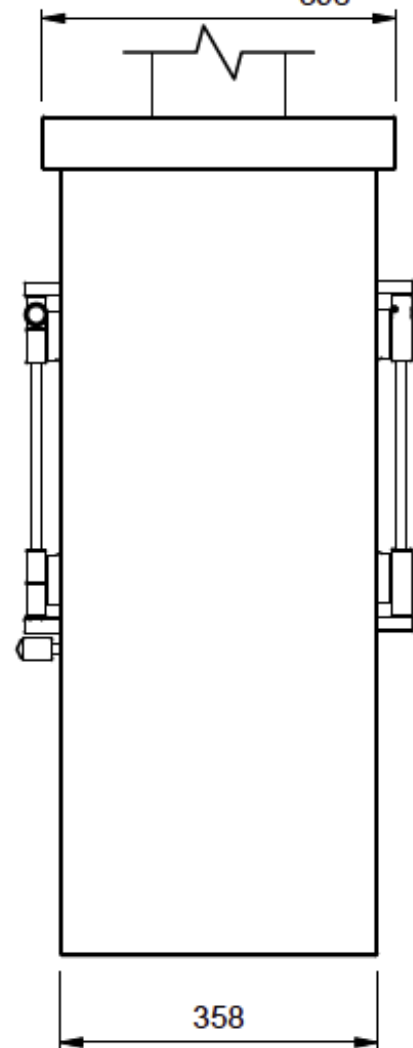

# JAcobus 9 Kwadraat beton tunnel

€ 5.190

Product afbeeldingen

Ø150 (standaard)  
Ø130 (optie)

739

398

697

945

## Extra informatie

---

Merk	Jacobus
Model	9 Kwadraat beton tunnel
Serie	KWADRAAT
Brandstof	Hout
Vuurzicht	Doorkijk
Type kachel	Vrijstaand
Wel of geen afvoer	Afvoer
Systeem (open of gesloten)	Als open- en gesloten aan te sluiten
Materiaal	Plaatstaal
Kleur	Antraciet
Showroomstatus	Niet opgesteld in showroom
Gewicht	225 kg
Afmeting breedte	73.9 cm
Hoogte haard (in cm)	94.5 cm
Diepte haard (in cm)	39.8 cm
Nominaal vermogen	8.5 kW
Minimaal vermogen	5 kW
Maximaal vermogen	10 kW
Rendement	87 %
CO-uitstoot % (13% O2)	0.06
Fijnstof (mg/Nm3-13% O2)	40
Rookgasafvoer (diameter)	130/150 millimeter
Bovenaansluiting	Ja
Externe luchttoevoer	Ja, met externe luchttoevoer
Energie label	A