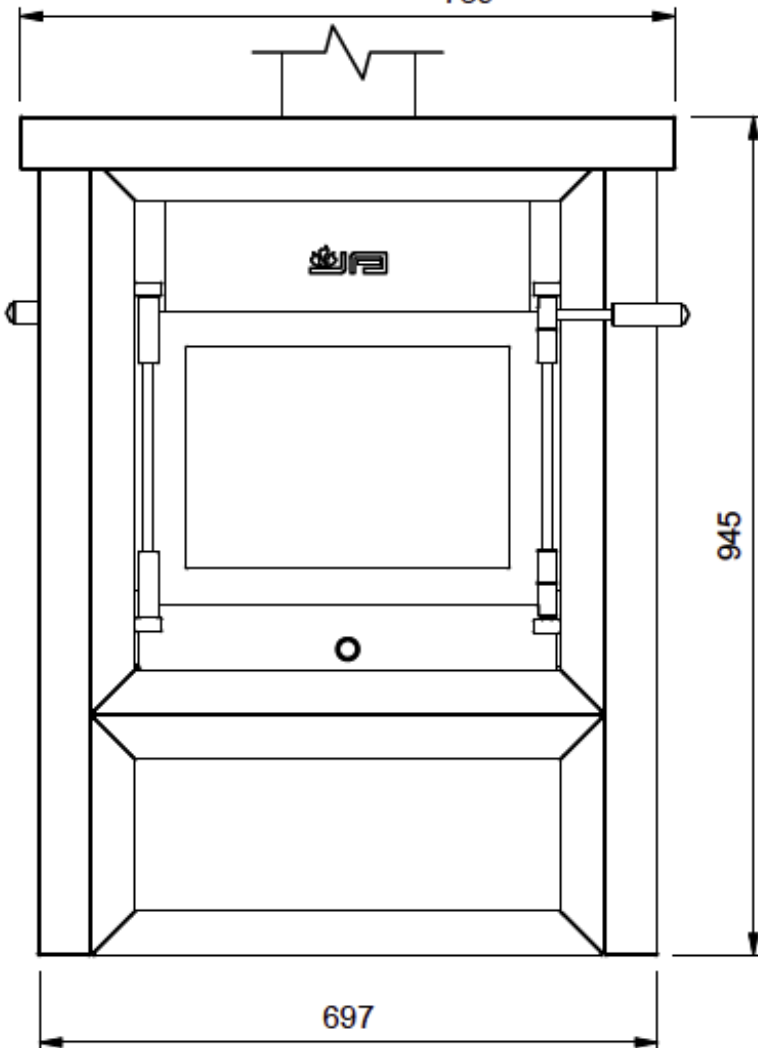

# JAcobus 9 Kwadraat beton tunnel

€ 5.190

Product afbeeldingen

Ø150 (standaard)  
Ø130 (optie)

739

398

697

945

## Extra informatie

---

Merk	Jacobus
Model	9 Kwadraat beton tunnel
Serie	KWADRAAT
Brandstof	Hout
Vuurzicht	Doorkijk
Type kachel	Vrijstaand
Wel of geen afvoer	Afvoer
Systeem (open of gesloten)	Als open- en gesloten aan te sluiten
Materiaal	Plaatstaal
Kleur	Antraciet
Showroomstatus	Niet opgesteld in showroom
Gewicht	225 kg
Afmeting breedte	73.9 cm
Hoogte haard (in cm)	94.5 cm
Diepte haard (in cm)	39.8 cm
Nominaal vermogen	8.5 kW
Minimaal vermogen	5 kW
Maximaal vermogen	10 kW
Rendement	87 %
CO-uitstoot % (13% O2)	0.06
Fijnstof (mg/Nm3-13% O2)	40
Rookgasafvoer (diameter)	130/150 millimeter
Bovenaansluiting	Ja
Externe luchttoevoer	Ja, met externe luchttoevoer
Energie label	A