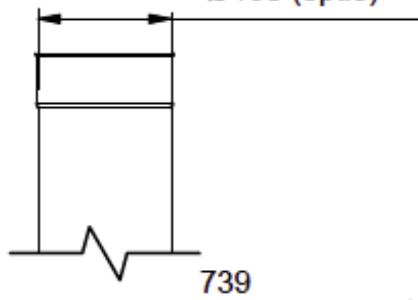

# JAcobus 9 Kwadraat beton tunnel

€ 5.190

Product afbeeldingen

Ø150 (standaard)  
Ø130 (optie)

739

398

697

945

## Extra informatie

---

Merk	Jacobus
Model	9 Kwadraat beton tunnel
Serie	KWADRAAT
Brandstof	Hout
Vuurzicht	Doorkijk
Type kachel	Vrijstaand
Wel of geen afvoer	Afvoer
Systeem (open of gesloten)	Als open- en gesloten aan te sluiten
Materiaal	Plaatstaal
Kleur	Antraciet
Showroomstatus	Niet opgesteld in showroom
Gewicht	225 kg
Afmeting breedte	73.9 cm
Hoogte haard (in cm)	94.5 cm
Diepte haard (in cm)	39.8 cm
Nominaal vermogen	8.5 kW
Minimaal vermogen	5 kW
Maximaal vermogen	10 kW
Rendement	87 %
CO-uitstoot % (13% O2)	0.06
Fijnstof (mg/Nm3-13% O2)	40
Rookgasafvoer (diameter)	130/150 millimeter
Bovenaansluiting	Ja
Externe luchttoevoer	Ja, met externe luchttoevoer
Energie label	A