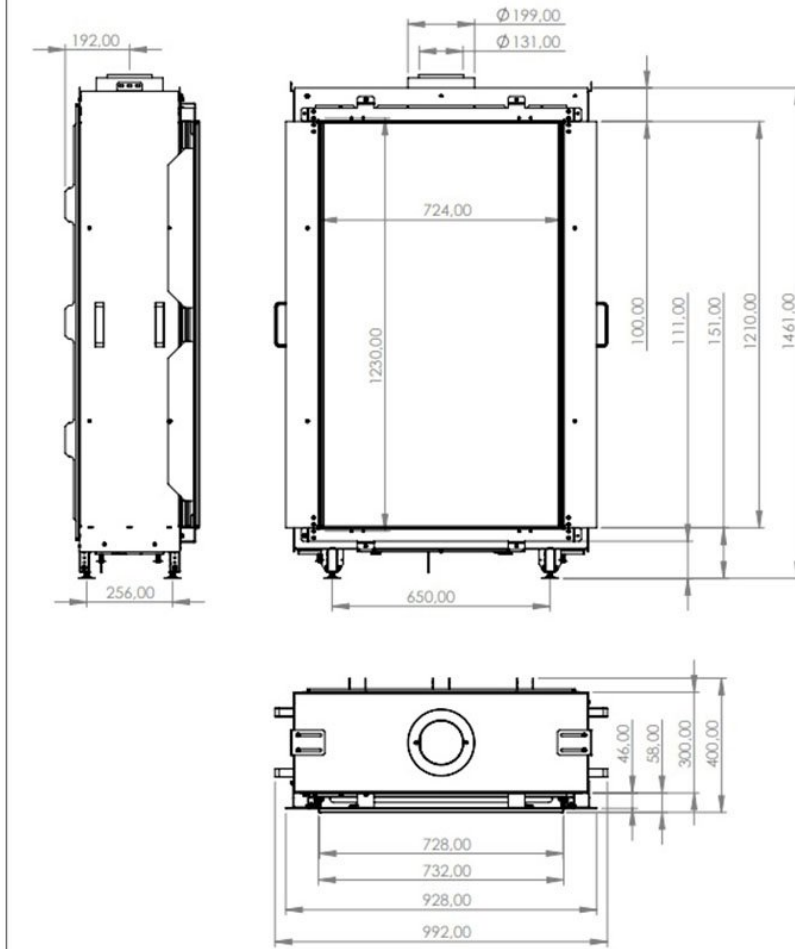

Element4 Sky Medium Front

Weer een fantastische haard van Element4. De Sky Medium Front is het kleine broertje van de 'normale' [Element4 Sky Large](#) gashaard. Deze kleine variant is net zo'n parel, alleen een stuk compacter. Naast de kleinere afmetingen van haard, ruit heeft deze gashaard ook een schitterend hoog en levendig vlambeeld. Dit vlammenspel wordt gerealiseerd door de unieke RealFlame brander. De haard kan worden uitgerust met een standaard houtset, donkere houtset of een berken houtset, waardoor de haard aan te passen is naar ieder interieur.