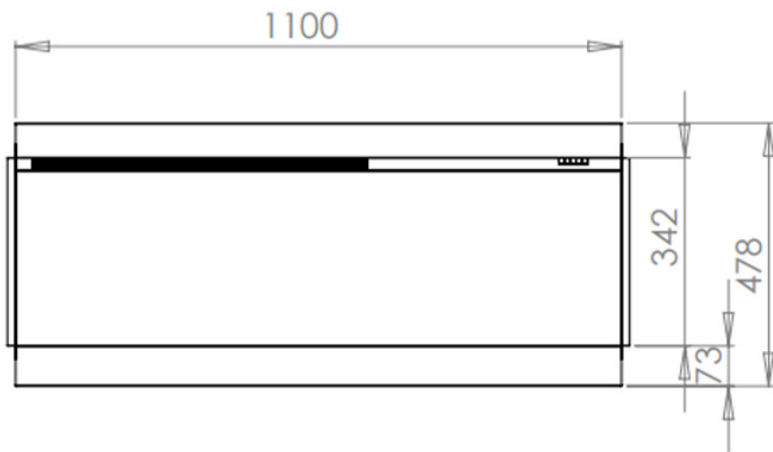

Beschrijving

De i-1100e Slim van [Charlton & Jenrick](#) is perfect voor zowel mediamuren, feature-muren en scheidingswanden.

De haard is ontworpen om een statement te maken met onze ultra[1]realistische houtset die je naar binnen trekt en karakter toevoegt aan je huis. U kunt kiezen uit dertien kleuren voor zowel het branderbed als de optionele ledverlichting, zodat u uw haard kunt afstemmen op uw stemming en omgeving.