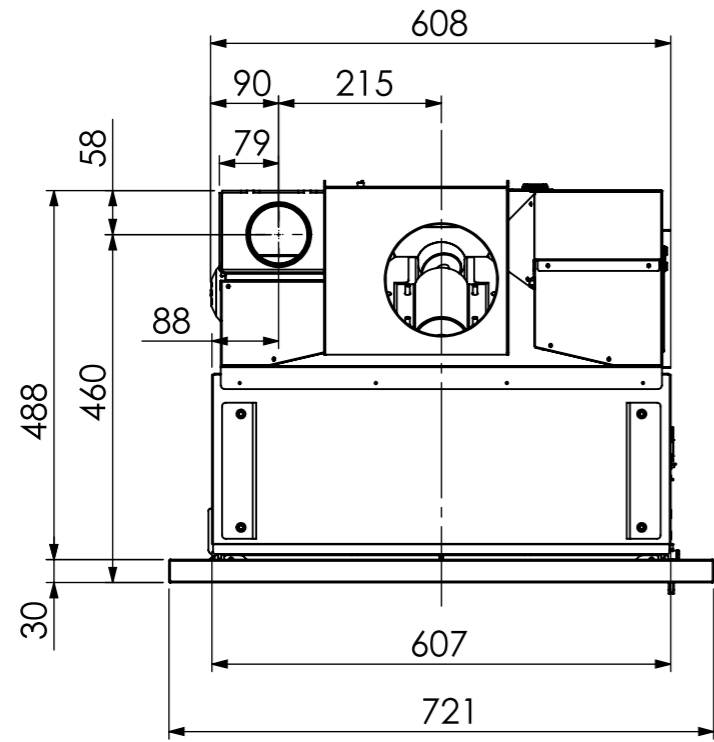

Poten verstelbaar
-0 +100
353

Boxline Compact

A= Luchttoevoer ϕ 40mm
S=Rookgasafvoer ϕ 80mm

Boxline Compact met vullade optie