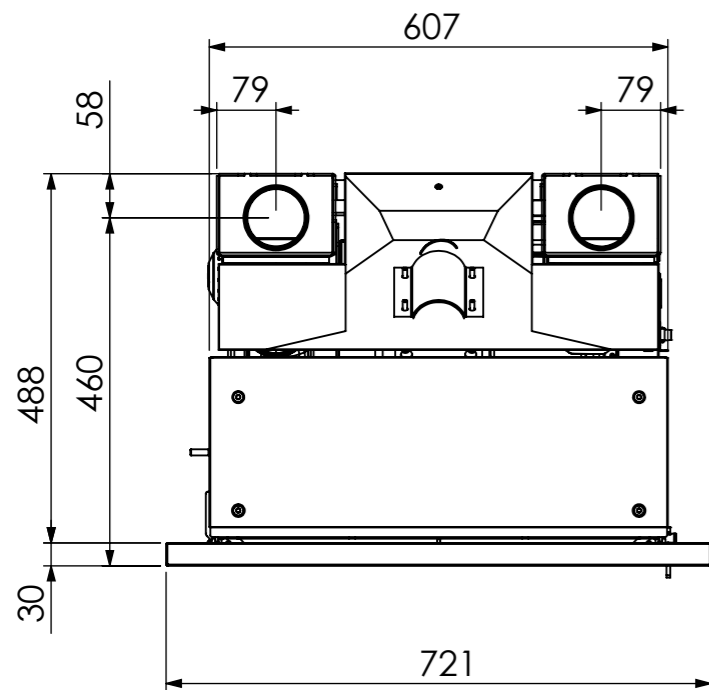

Poten verstelbaar
-0 +100
353

Boxline Compact

A= Luchttoevoer ϕ 40mm
S=Rookgasafvoer ϕ 80mm

Boxline Compact met vullade optie