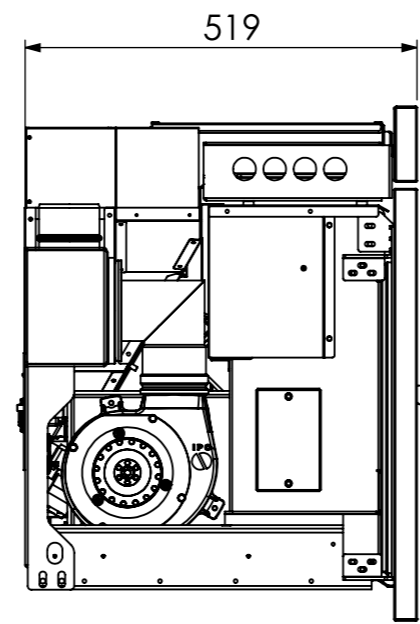

Poten verstelbaar
-0 +100
353

Boxline Compact

A= Luchttoevoer ϕ 40mm
S=Rookgasafvoer ϕ 80mm

Boxline Compact met vullade optie