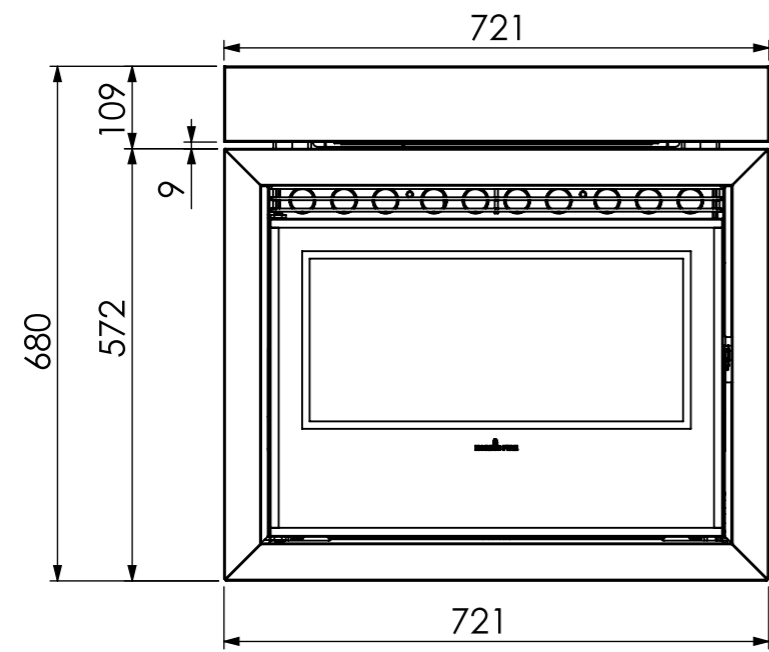

Poten verstelbaar
-0 +100
353

Boxline Compact

A= Luchttoevoer ϕ 40mm
S=Rookgasafvoer ϕ 80mm

Boxline Compact met vullade optie