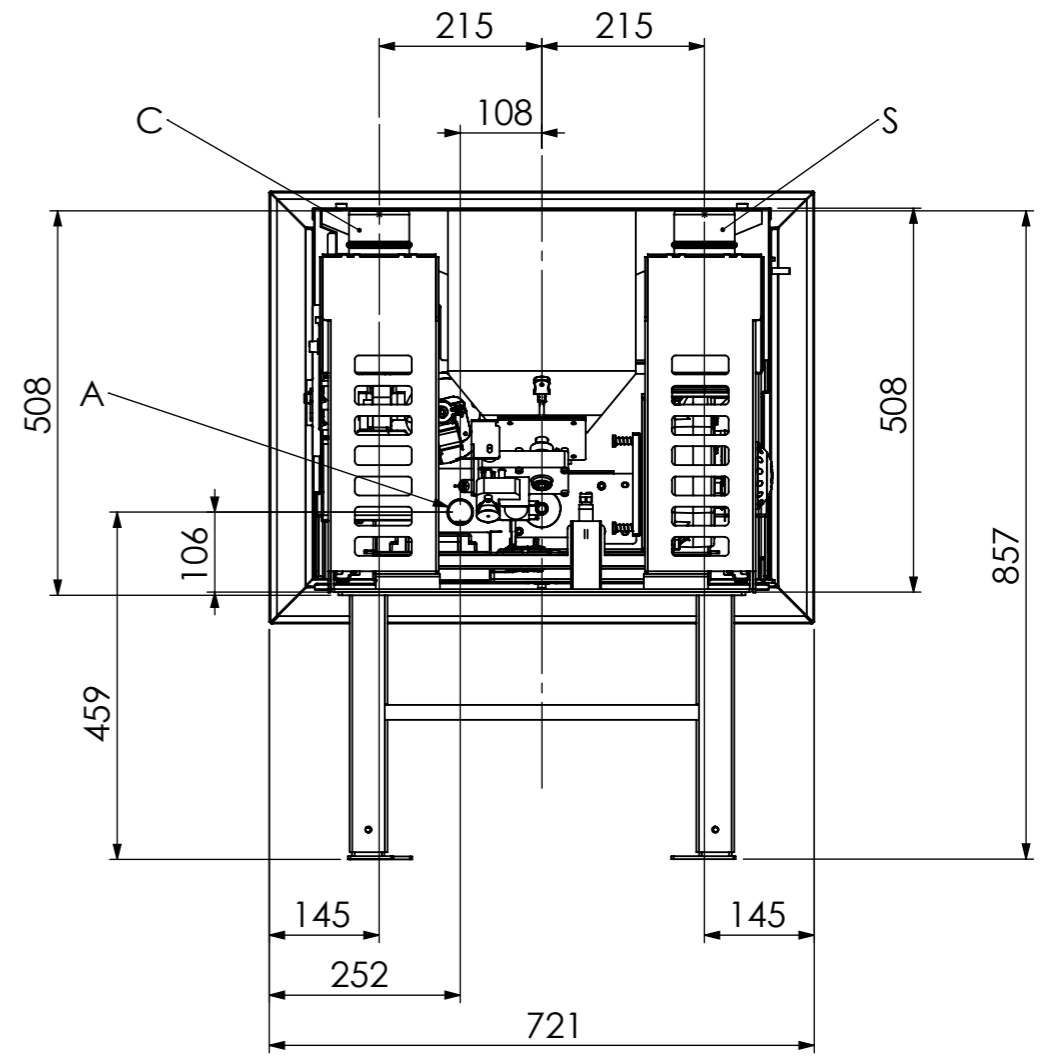

Poten verstelbaar
-0 +100
353

Boxline Compact

A= Luchttoevoer ϕ 40mm
S=Rookgasafvoer ϕ 80mm

Boxline Compact met vullade optie