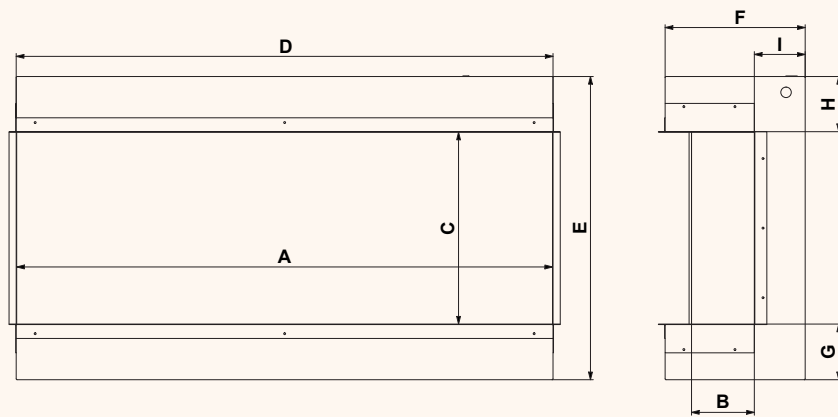

LPM 3 sided

LPM front

LPM corner

Aurora

Art.Nr.	Configuration	Viewing area (mm)	
		A	B
ELE2000	Aurora 610	610	479
ELE2010	Aurora 740	743	479
ELE2020	Aurora 860	857	610

Art.Nr.	Configuration	Firebox dimensions (mm)								
		C	D	E	F	G	H	I	J	K
ELE2000	Aurora 610	250	578	470	234	578	390	110	32	1800
ELE2010	Aurora 740	250	710	470	234	711	390	110	32	1800
ELE2020	Aurora 860	250	824	600	234	825	521	110	32	1800

Aurora 610 Black Edition Mantle Low

Aurora 610 Black Edition Mantle High

Aurora 610 Black Edition Low

Aurora

Aurora 610 Black Edition High

Nebula

Art.Nr.	Configuration	Viewing area (mm)			Firebox dimensions (mm)					
		A	B	C	D	E	F	G	H	I
ELE2100 (Nebula 610)	Front	610	-	660	613	889	318	115	115	-
	Corner L/R	610	127	660	613	889	318	115	115	131
	3 Sided glass	610	127	660	613	889	318	115	115	131
ELE2110 (Nebula 760)	Front	760	-	660	763	889	318	115	115	-
	Corner L/R	760	127	660	763	889	318	115	115	131
	3 Sided glass	760	127	660	763	889	318	115	115	131
ELE2120 (Nebula 910)	Front	910	-	660	913	889	318	115	115	-
	Corner L/R	910	127	660	913	889	318	115	115	131
	3 Sided glass	910	127	660	913	889	318	115	115	131