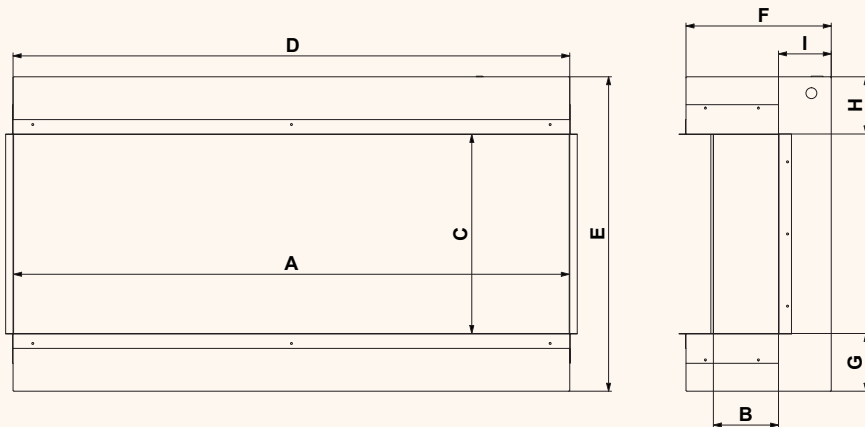

Landscape Pro Multi

Art.Nr.	Configuration	Viewing area (mm)			Firebox dimensions (mm)					
		A	B	C	D	E	F	G	H	I
ELE1000 (LPM4416)	Front	1115	-	394	1118	632	292	115	115	-
	Corner L/R	1115	127	394	1118	632	292	115	115	105
	3 Sides glass	1115	127	394	1118	632	292	115	115	105
ELE1020 (LPM5616)	Front	1420	-	394	1423	632	292	115	115	-
	Corner L/R	1420	127	394	1423	632	292	115	115	105
	3 Sided glass	1420	127	394	1423	632	292	115	115	105
ELE1030 (LPM6816)	Front	1725	-	394	1728	632	292	115	115	-
	Corner L/R	1725	127	394	1728	632	292	115	115	105
	3 Sides glass	1725	127	394	1728	632	292	115	115	105
ELE1040 (LPM8016)	Front	2029	-	394	2032	632	292	115	115	-
	Corner L/R	2029	127	394	2032	632	292	115	115	105
	3 Sided glass	2029	127	394	2032	632	292	115	115	105
ELE1050 (LPM9616)	Front	2438	-	394	2441	632	292	115	115	-
	Corner L/R	2438	127	394	2441	632	292	115	115	105
	3 Sided glass	2438	127	394	2441	632	292	115	115	105

Aurora 610 Black Edition Mantle Low

Aurora 610 Black Edition Mantle High

Aurora 610 Black Edition Low

Aurora

Aurora 610 Black Edition High

Nebula

Art.Nr.	Configuration	Viewing area (mm)			Firebox dimensions (mm)					
		A	B	C	D	E	F	G	H	I
ELE2100 (Nebula 610)	Front	610	-	660	613	889	318	115	115	-
	Corner L/R	610	127	660	613	889	318	115	115	131
	3 Sided glass	610	127	660	613	889	318	115	115	131
ELE2110 (Nebula 760)	Front	760	-	660	763	889	318	115	115	-
	Corner L/R	760	127	660	763	889	318	115	115	131
	3 Sided glass	760	127	660	763	889	318	115	115	131
ELE2120 (Nebula 910)	Front	910	-	660	913	889	318	115	115	-
	Corner L/R	910	127	660	913	889	318	115	115	131
	3 Sided glass	910	127	660	913	889	318	115	115	131