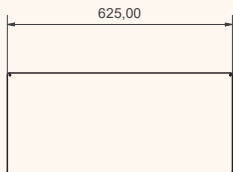

LPM 3 sided

LPM front

LPM corner

Aurora

Art.Nr.	Configuration	Viewing area (mm)	
		A	B
ELE2000	Aurora 610	610	479
ELE2010	Aurora 740	743	479
ELE2020	Aurora 860	857	610

Art.Nr.	Configuration	Firebox dimensions (mm)								
		C	D	E	F	G	H	I	J	K
ELE2000	Aurora 610	250	578	470	234	578	390	110	32	1800
ELE2010	Aurora 740	250	710	470	234	711	390	110	32	1800
ELE2020	Aurora 860	250	824	600	234	825	521	110	32	1800

Aurora 610 Black Edition Mantle Low

Aurora 610 Black Edition Mantle High

Aurora 610 Black Edition Low

Aurora

Aurora 610 Black Edition High

Nebula

Art.Nr.	Configuration	Viewing area (mm)			Firebox dimensions (mm)					
		A	B	C	D	E	F	G	H	I
ELE2100 (Nebula 610)	Front	610	-	660	613	889	318	115	115	-
	Corner L/R	610	127	660	613	889	318	115	115	131
	3 Sided glass	610	127	660	613	889	318	115	115	131
ELE2110 (Nebula 760)	Front	760	-	660	763	889	318	115	115	-
	Corner L/R	760	127	660	763	889	318	115	115	131
	3 Sided glass	760	127	660	763	889	318	115	115	131
ELE2120 (Nebula 910)	Front	910	-	660	913	889	318	115	115	-
	Corner L/R	910	127	660	913	889	318	115	115	131
	3 Sided glass	910	127	660	913	889	318	115	115	131