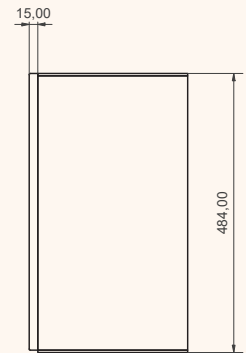

LPM 3 sided

LPM front

LPM corner

Aurora

Art.Nr.	Configuration	Viewing area (mm)	
		A	B
ELE2000	Aurora 610	610	479
ELE2010	Aurora 740	743	479
ELE2020	Aurora 860	857	610

Art.Nr.	Configuration	Firebox dimensions (mm)								
		C	D	E	F	G	H	I	J	K
ELE2000	Aurora 610	250	578	470	234	578	390	110	32	1800
ELE2010	Aurora 740	250	710	470	234	711	390	110	32	1800
ELE2020	Aurora 860	250	824	600	234	825	521	110	32	1800

Aurora 610 Black Edition Mantle Low

Aurora 610 Black Edition Mantle High

Aurora 610 Black Edition Low

Aurora

Aurora 610 Black Edition High

Nebula

Art.Nr.	Configuration	Viewing area (mm)			Firebox dimensions (mm)					
		A	B	C	D	E	F	G	H	I
ELE2100 (Nebula 610)	Front	610	-	660	613	889	318	115	115	-
	Corner L/R	610	127	660	613	889	318	115	115	131
	3 Sided glass	610	127	660	613	889	318	115	115	131
ELE2110 (Nebula 760)	Front	760	-	660	763	889	318	115	115	-
	Corner L/R	760	127	660	763	889	318	115	115	131
	3 Sided glass	760	127	660	763	889	318	115	115	131
ELE2120 (Nebula 910)	Front	910	-	660	913	889	318	115	115	-
	Corner L/R	910	127	660	913	889	318	115	115	131
	3 Sided glass	910	127	660	913	889	318	115	115	131