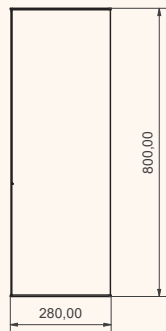

LPM 3 sided

LPM front

LPM corner

Aurora

Art.Nr.	Configuration	Viewing area (mm)	
		A	B
ELE2000	Aurora 610	610	479
ELE2010	Aurora 740	743	479
ELE2020	Aurora 860	857	610

Art.Nr.	Configuration	Firebox dimensions (mm)								
		C	D	E	F	G	H	I	J	K
ELE2000	Aurora 610	250	578	470	234	578	390	110	32	1800
ELE2010	Aurora 740	250	710	470	234	711	390	110	32	1800
ELE2020	Aurora 860	250	824	600	234	825	521	110	32	1800

Aurora 610 Black Edition Mantle Low

Aurora 610 Black Edition Mantle High

Aurora 610 Black Edition Low

Aurora

Aurora 610 Black Edition High

Nebula

Art.Nr.	Configuration	Viewing area (mm)			Firebox dimensions (mm)					
		A	B	C	D	E	F	G	H	I
ELE2100 (Nebula 610)	Front	610	-	660	613	889	318	115	115	-
	Corner L/R	610	127	660	613	889	318	115	115	131
	3 Sided glass	610	127	660	613	889	318	115	115	131
ELE2110 (Nebula 760)	Front	760	-	660	763	889	318	115	115	-
	Corner L/R	760	127	660	763	889	318	115	115	131
	3 Sided glass	760	127	660	763	889	318	115	115	131
ELE2120 (Nebula 910)	Front	910	-	660	913	889	318	115	115	-
	Corner L/R	910	127	660	913	889	318	115	115	131
	3 Sided glass	910	127	660	913	889	318	115	115	131