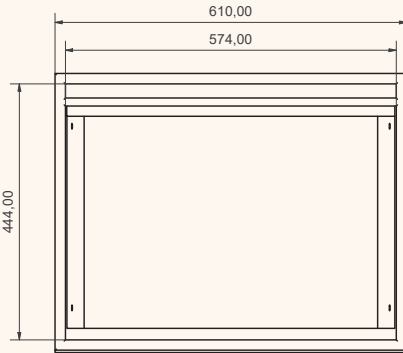

LPM 3 sided

LPM front

LPM corner

Aurora

Art.Nr.	Configuration	Viewing area (mm)	
		A	B
ELE2000	Aurora 610	610	479
ELE2010	Aurora 740	743	479
ELE2020	Aurora 860	857	610

Art.Nr.	Configuration	Firebox dimensions (mm)								
		C	D	E	F	G	H	I	J	K
ELE2000	Aurora 610	250	578	470	234	578	390	110	32	1800
ELE2010	Aurora 740	250	710	470	234	711	390	110	32	1800
ELE2020	Aurora 860	250	824	600	234	825	521	110	32	1800

Aurora 610 Black Edition Mantle Low

Aurora 610 Black Edition Mantle High

Aurora 610 Black Edition Low

Aurora

Aurora 610 Black Edition High

Nebula

Art.Nr.	Configuration	Viewing area (mm)			Firebox dimensions (mm)					
		A	B	C	D	E	F	G	H	I
ELE2100 (Nebula 610)	Front	610	-	660	613	889	318	115	115	-
	Corner L/R	610	127	660	613	889	318	115	115	131
	3 Sided glass	610	127	660	613	889	318	115	115	131
ELE2110 (Nebula 760)	Front	760	-	660	763	889	318	115	115	-
	Corner L/R	760	127	660	763	889	318	115	115	131
	3 Sided glass	760	127	660	763	889	318	115	115	131
ELE2120 (Nebula 910)	Front	910	-	660	913	889	318	115	115	-
	Corner L/R	910	127	660	913	889	318	115	115	131
	3 Sided glass	910	127	660	913	889	318	115	115	131