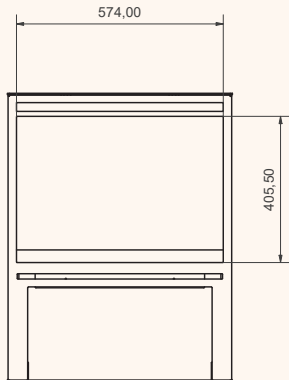

LPM 3 sided

LPM front

LPM corner

Aurora

Art.Nr.	Configuration	Viewing area (mm)	
		A	B
ELE2000	Aurora 610	610	479
ELE2010	Aurora 740	743	479
ELE2020	Aurora 860	857	610

Art.Nr.	Configuration	Firebox dimensions (mm)								
		C	D	E	F	G	H	I	J	K
ELE2000	Aurora 610	250	578	470	234	578	390	110	32	1800
ELE2010	Aurora 740	250	710	470	234	711	390	110	32	1800
ELE2020	Aurora 860	250	824	600	234	825	521	110	32	1800

Aurora 610 Black Edition Mantle Low

Aurora 610 Black Edition Mantle High

Aurora 610 Black Edition Low

Aurora

Aurora 610 Black Edition High

Nebula

Art.Nr.	Configuration	Viewing area (mm)			Firebox dimensions (mm)					
		A	B	C	D	E	F	G	H	I
ELE2100 (Nebula 610)	Front	610	-	660	613	889	318	115	115	-
	Corner L/R	610	127	660	613	889	318	115	115	131
	3 Sided glass	610	127	660	613	889	318	115	115	131
ELE2110 (Nebula 760)	Front	760	-	660	763	889	318	115	115	-
	Corner L/R	760	127	660	763	889	318	115	115	131
	3 Sided glass	760	127	660	763	889	318	115	115	131
ELE2120 (Nebula 910)	Front	910	-	660	913	889	318	115	115	-
	Corner L/R	910	127	660	913	889	318	115	115	131
	3 Sided glass	910	127	660	913	889	318	115	115	131