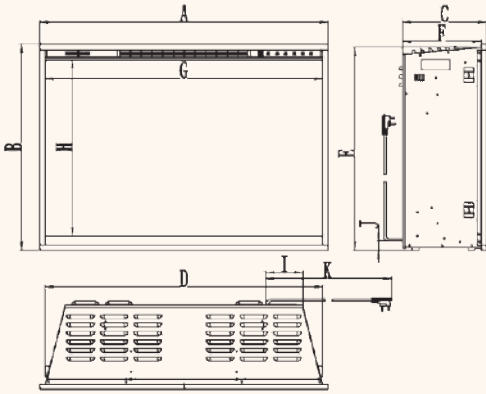

LPM 3 sided

LPM front

LPM corner

Aurora

Art.Nr.	Configuration	Viewing area (mm)	
		A	B
ELE2000	Aurora 610	610	479
ELE2010	Aurora 740	743	479
ELE2020	Aurora 860	857	610

Art.Nr.	Configuration	Firebox dimensions (mm)								
		C	D	E	F	G	H	I	J	K
ELE2000	Aurora 610	250	578	470	234	578	390	110	32	1800
ELE2010	Aurora 740	250	710	470	234	711	390	110	32	1800
ELE2020	Aurora 860	250	824	600	234	825	521	110	32	1800

Aurora 610 Black Edition Mantle Low

Aurora 610 Black Edition Mantle High

Aurora 610 Black Edition Low

Aurora

Aurora 610 Black Edition High

Nebula

Art.Nr.	Configuration	Viewing area (mm)			Firebox dimensions (mm)					
		A	B	C	D	E	F	G	H	I
ELE2100 (Nebula 610)	Front	610	-	660	613	889	318	115	115	-
	Corner L/R	610	127	660	613	889	318	115	115	131
	3 Sided glass	610	127	660	613	889	318	115	115	131
ELE2110 (Nebula 760)	Front	760	-	660	763	889	318	115	115	-
	Corner L/R	760	127	660	763	889	318	115	115	131
	3 Sided glass	760	127	660	763	889	318	115	115	131
ELE2120 (Nebula 910)	Front	910	-	660	913	889	318	115	115	-
	Corner L/R	910	127	660	913	889	318	115	115	131
	3 Sided glass	910	127	660	913	889	318	115	115	131