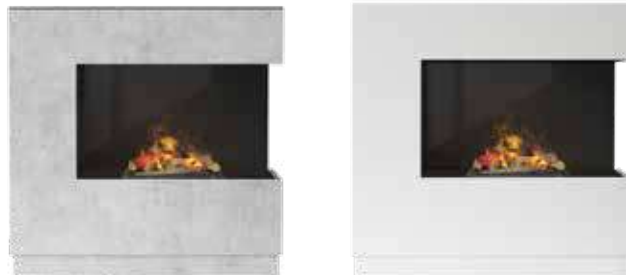

Zen

De industriële afwerking en de strakke minimalistische lijnen zijn kenmerkend voor de Zen. Het eigentijdse minimalistische design past perfect bij moderne interieurs, zeker als de inrichting industrieel is. Door de ingetogen uitstraling van de haard komt het warme licht van het Optimyst® vuur echt helemaal tot leven. De realistische 3D vlammen die uit de waternevel en het LED-licht naar boven komen zijn duidelijk zichtbaar door de tweezijdige surround. Wat zeker is: het Zen beton zal niet alleen de liefhebbers van loftwoningen aanspreken. Het vuur kan met de afstandsbediening makkelijk worden bediend.

- Modern design met een industriële look
- Geschikt voor moderne en klassieke interieurs
- 2-zijdig vuurbeeld

Benodigde engine:

Cassette 400/600 LED | 210791 | 5011139210791

Zen Concrete	111166 / 5011139111166
Zen White	111164 / 5011139111159
Vuurbeeld (BxH)	38 x 20 cm
Buitenmaten BxHxD	90 x 88 x 32 cm