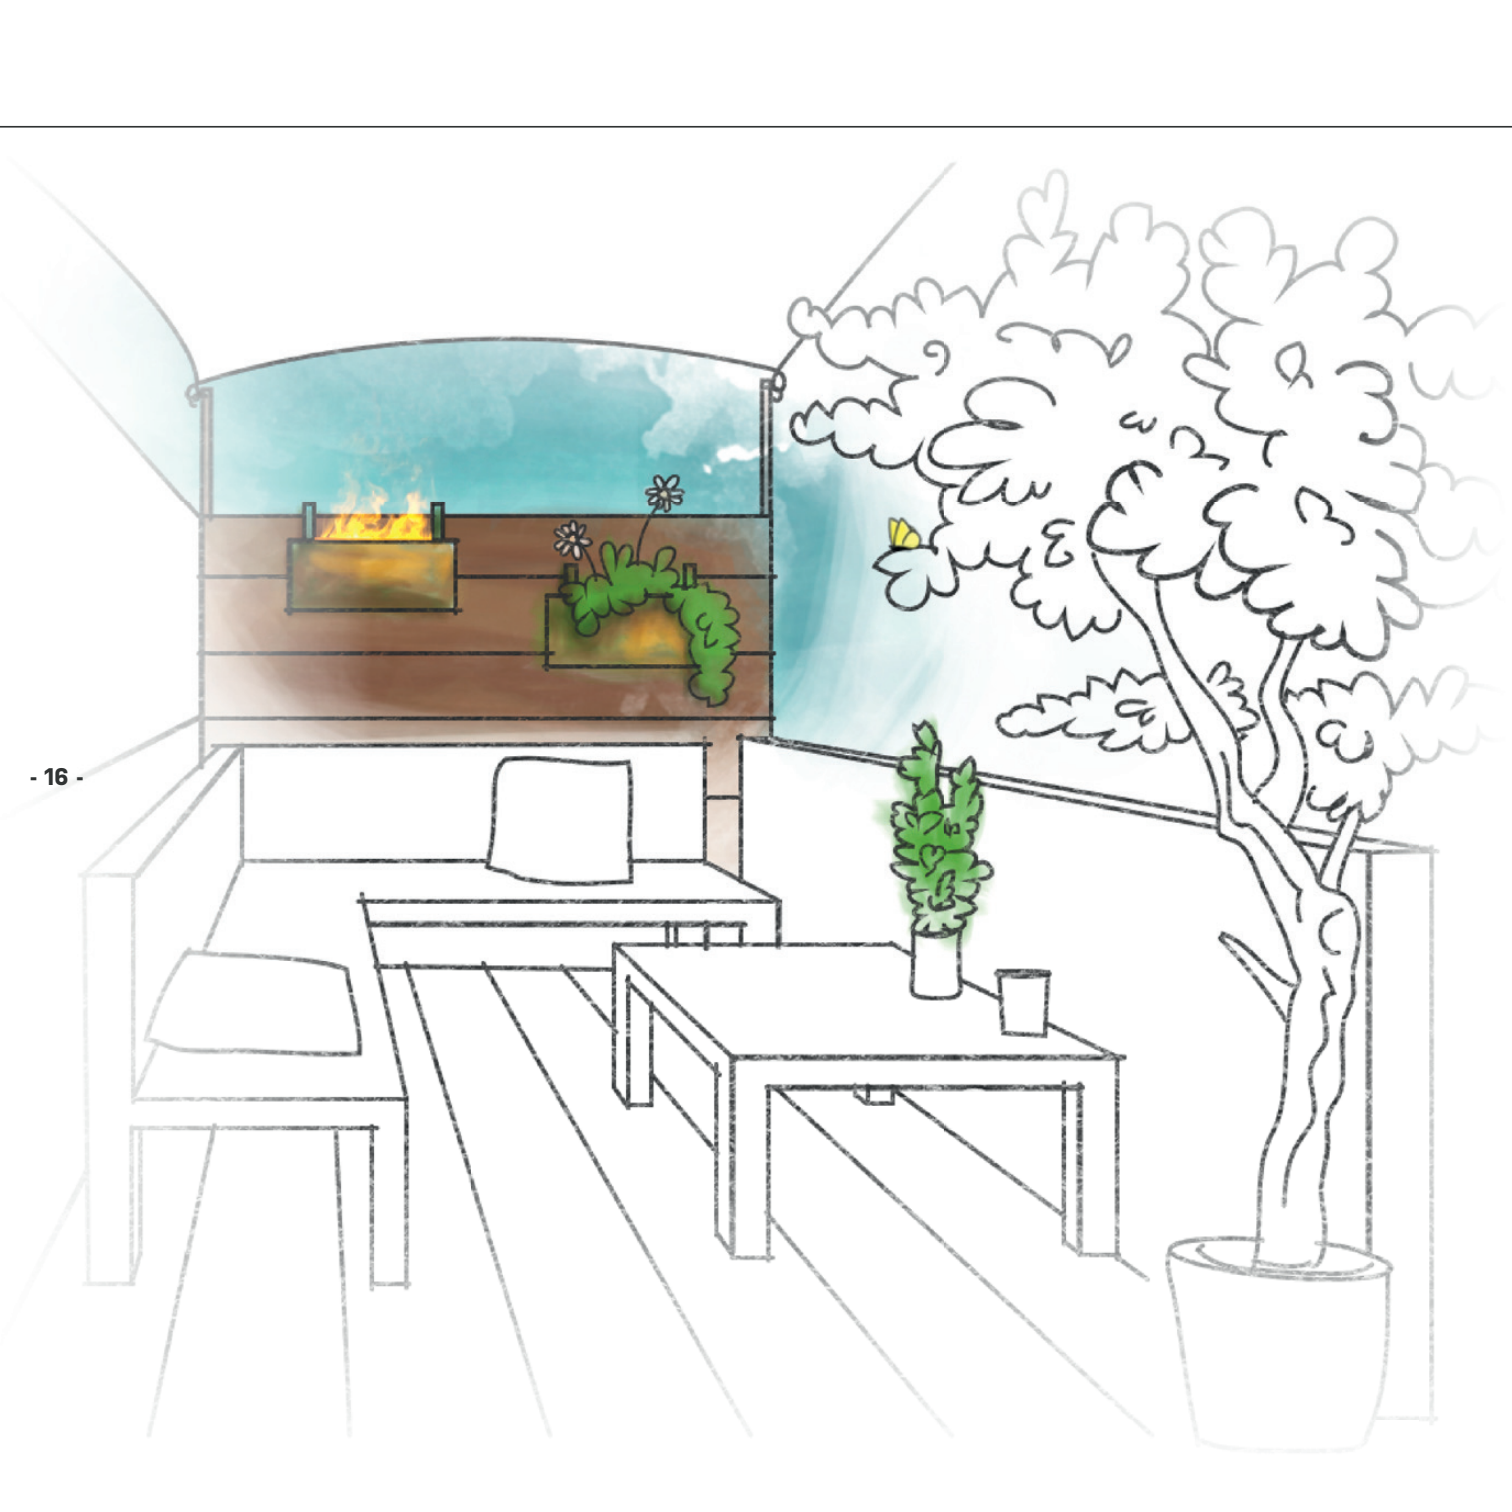

**Optionele houtset voor
Cassette 500 en 1000 (2x)**