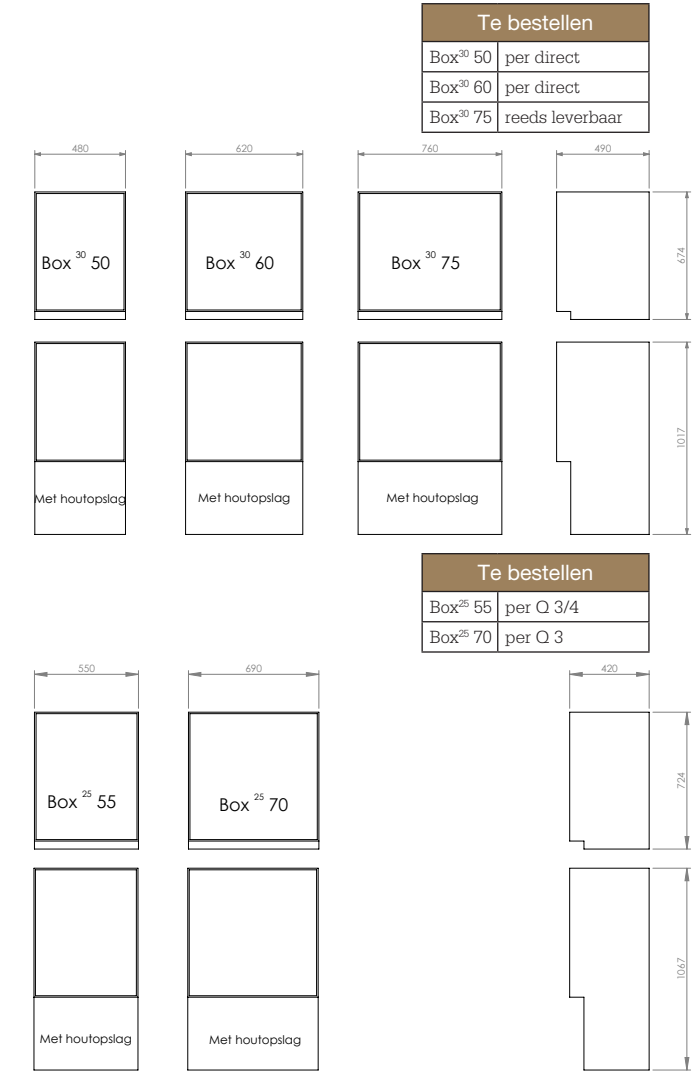

BOX³⁰ & BOX²⁵

Box³⁰ 75

BOX³⁰

Speciale features

- het unieke design element van de BOX³⁰ is de overstek die het mogelijk maakt om hem als eye catcher te plaatsen en te integreren in een eigen opstelling.
- fraai ontworpen haard uitgevoerd in robuust 8 mm dik staal.
- strak en luxe vormgegeven deurkader van 8 mm staal omsluit de glazen ruit.
- gietijzeren geribbeld interieur (sterk en duurzaam) waarachter een 2,5 cm isolatieplaat.
- te verkrijgen als BOX met base naar eigen ontwerp, BOX met steelbase en BOX met houtopslagmodule.
- de haard voldoet aan de strengste Europese lekdichtheidsnorm EN 16150-1. Hierdoor perfect geschikt voor passieve woningen en woningen met mechanische ventilatie.
- Ø rookgasafvoer BOX³⁰ 50: 150 mm, BOX³⁰ 60: 180 mm, BOX³⁰ 75: 180 mm.

BOX²⁵

Speciale features

- de voordelen van de BOX³⁰, maar dan met maar 42 cm diepte.
- binnenwerk interieur: gietijzer, vermiculiet of keramisch beton.
- BOX²⁵ ook vrijhangend te plaatsen d.m.v een draagbeugel.
- Ø rookgasafvoer 180 mm.

■ Opties:

- verkrijgbaar in 4 kadervarianten: kaderloos, 4 cm kader, 6 cm kader of 10 cm kader.
- 2 kleuren houtstammen; antraciet & natuurlijk gekleurd.
- 3 verschillende interieurs: industrial interior (geribbeld staal), stalen vlakke wanden en zwart keramische spiegelwand.