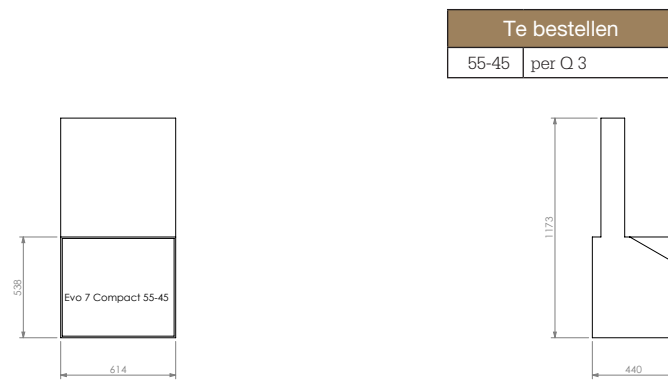

Evo-7 & Evo-7 Compact

Evo-7 65-40

Evo-7

Speciale features

- architectonisch vormgegeven houthaard met liftdeur
- verkrijgbaar met 4-zijdig kader van 8mm staal dat als een dubbellijnenspel het vuur omsluit.
- de haard voldoet aan de strengste Europese lekdichtheidsnorm EN 16150-1. Hierdoor perfect geschikt voor passieve woningen en woningen met mechanische ventilatie.
- handbediend of met automatische bediening middels Opti-Air.
- gietijzeren geribbeld interieur (sterk en duurzaam) waarachter een 2,5 cm isolatieplaat.
- Ø rookgasafvoer 180 mm.

Evo-7 Compact

Speciale features

- de voordelen van de Evo-7 maar dan slechts 44 cm inbouwdiepte.
- binnenwerk interieur: gietijzer, vermiculiet of keramisch beton.
- Ø rookgasafvoer 180 mm.

Evolux

Speciale features

- de voordelen van de Evo-7, nog luxer.
- optioneel uit te voeren met een elegant vuurscherm, dat onafhankelijk van de ruit voor het vuur geschoven kan worden. Dit geeft een mysterieus vuurbeeld en substantieel minder stralingswarmte.
- toepasbaar voor grotere woningen met behoefte aan meer vermogen.
- de haard voldoet aan de strengste Europese lekdichtheidsnorm EN 16150-1. Hierdoor perfect geschikt voor passieve woningen en woningen met mechanische ventilatie.
- optioneel verkrijgbaar in een 3-zijdig kader geeft de mogelijkheid om de Evolux te personaliseren met een naar eigen voorkeur samengesteld stenen element.
- Ø rookgasafvoer 250 mm. Het is mogelijk om het toestel aan te sluiten op een rookkanaal met een binnendiameter van 200.

BOX³⁰ & BOX²⁵

BOX³⁰

Speciale features