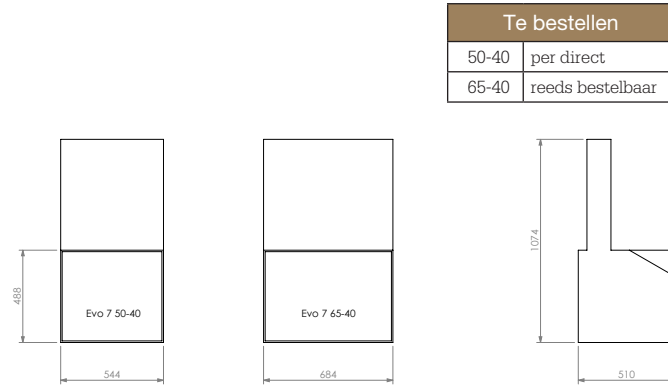

Evo-7 65-40