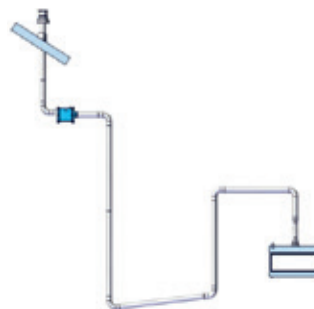

■ Opties:

- verkrijgbaar in 4 kadervarianten: hidden door, hidden door+, floating frame, floating frame+.
- 2 kleuren houtstammen; antraciet & natuurlijk gekleurd.
- 3 verschillende interieurs: industrial interior (geribbeld staal), stalen vlakke wanden en zwart keramische spiegelwand.

■ Nieuw: Fire Screen

■ Beschikbaar in de maten:

70-60	70-75
90-60	90-75
110-60	110-75

Fire Screen Gas Fire Front

- optioneel bij de Gas Fire Front. Dit elegante vuurscherm, dat onafhankelijk van de ruit voor het vuur geschoven kan worden, geeft een mysterieus vuurbeeld en substantieel minder stralingswarmte. Met dit fraai vormgegeven fire screen lijkt nu ook een moderne gesloten gas haard op een openhaard.

Te bestellen

reeds bestelbaar

Opti-Vent

- geforceerde afvoer van rookgassen door middel van een ventilator.
- concentrische configuraties tot een lengte van 38 meter mogelijk.
- de opti-vent is een innovatief zelfregulerend systeem dat zich aanpast aan de configuratie en het verbrandingsproces.
- beschikbaar voor meerdere modellen.