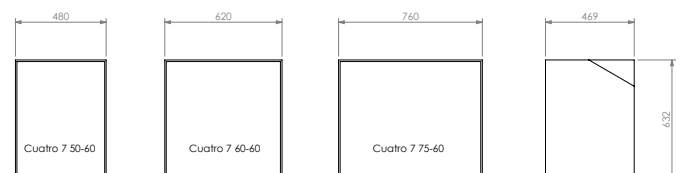

Te bestellen	
50-60	per direct
60-60	per direct
75-60	reeds bestelbaar