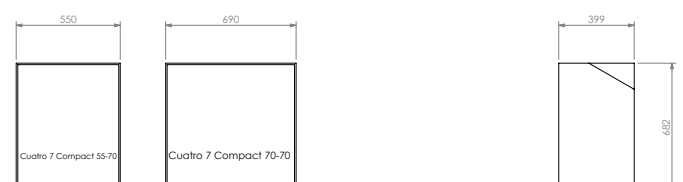

■ Cuatro-7 Compact

Speciale features

- de voordelen van de Cuatro-7 maar dan slechts 40 cm inbouwdiepte
- indien het rookkanaal niet recht boven de haard zit, kan er gekozen worden voor een rookgasafvoeraansluiting van 45 graden.
- binnenwerk interieur: gietijzer, vermiculiet of keramisch beton
- Ø rookgasafvoer 180 mm

Te bestellen	
55-70	per Q 3/4
70-70	per Q 3

Evo-7 & Evo-7 Compact

Evo-7 65-40

Evo-7

Speciale features

- architectonisch vormgegeven houthaard met liftdeur
- verkrijgbaar met 4-zijdig kader van 8mm staal dat als een dubbellijnenspel het vuur omsluit.
- de haard voldoet aan de strengste Europese lekdichtheidsnorm EN 16150-1. Hierdoor perfect geschikt voor passieve woningen en woningen met mechanische ventilatie.
- handbediend of met automatische bediening middels Opti-Air.
- gietijzeren geribbeld interieur (sterk en duurzaam) waarachter een 2,5 cm isolatieplaat.
- Ø rookgasafvoer 180 mm.

BOX³⁰ & BOX²⁵

Box³⁰ 75

BOX³⁰

Speciale features

- het unieke design element van de BOX³⁰ is de overstek die het mogelijk maakt om hem als eye catcher te plaatsen en te integreren in een eigen opstelling.
- fraai ontworpen haard uitgevoerd in robuust 8 mm dik staal.
- strak en luxe vormgegeven deurkader van 8 mm staal omsluit de glazen ruit.
- gietijzeren geribbeld interieur (sterk en duurzaam) waarachter een 2,5 cm isolatieplaat.
- te verkrijgen als BOX met base naar eigen ontwerp, BOX met steelbase en BOX met houtopslagmodule.
- de haard voldoet aan de strengste Europese lekdichtheidsnorm EN 16150-1. Hierdoor perfect geschikt voor passieve woningen en woningen met mechanische ventilatie.
- Ø rookgasafvoer BOX³⁰ 50: 150 mm, BOX³⁰ 60: 180 mm, BOX³⁰ 75: 180 mm.