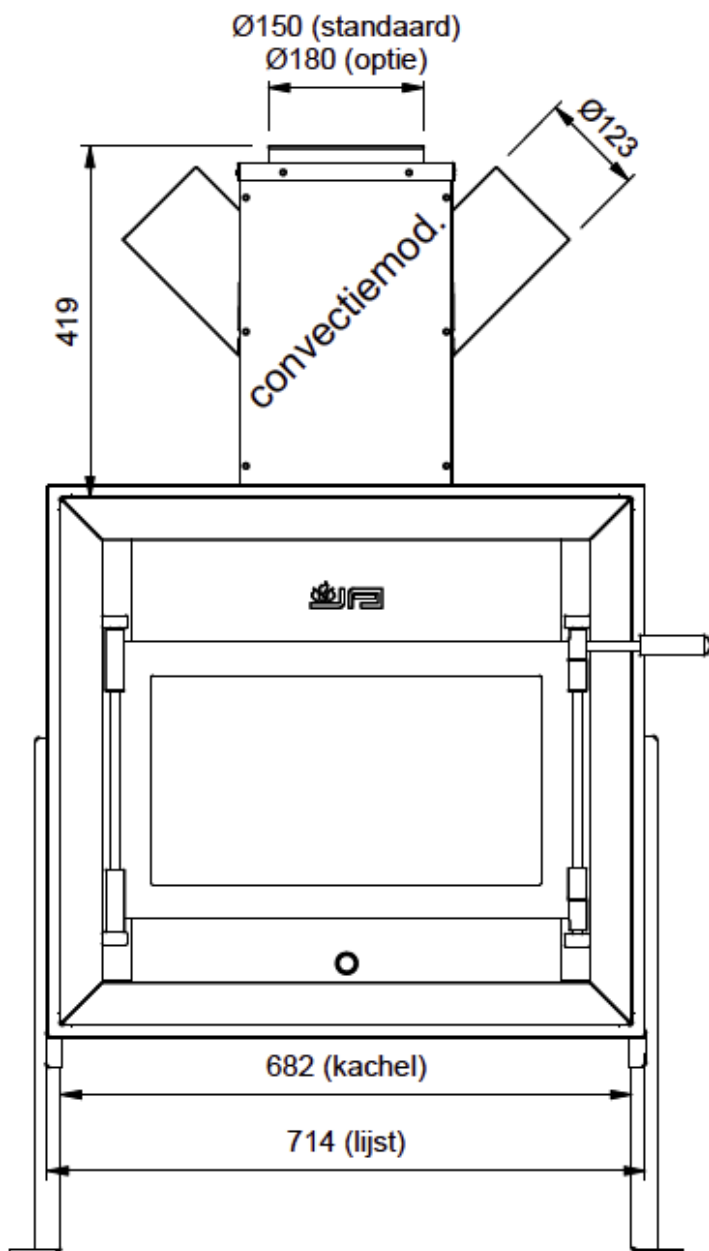

# Jacobus 12 Kwadraat inbouw front

€ 3.695

Product afbeeldingen

### JAcobus 12 Kwadraat inbouwhaard front

De [JAcobus 12 Kwadraat inbouwhaard front](#) is, net zoals de rest van de [JAcobus kachels](#), een strak model dat goed tot zijn recht komt in een moderne woning. De haard is uitgerust met verstelbare poten waardoor u zelf kan bepalen op welke hoogte de haard wordt ingebouwd, dit kan variëren van 350 tot 550 mm. De haard wordt standaard geleverd met een lijst wat zorgt voor een nette afwerking.

## Extra informatie

---

Merk	Jacobus
Model	12 Kwadraat inbouw front
Serie	KWADRAAT
Brandstof	Hout
Vuurzicht	Front
Type kachel	Inbouw
Wel of geen afvoer	Afvoer
Systeem (open of gesloten)	Als open- en gesloten aan te sluiten
Materiaal	Plaatstaal
Kleur	Antraciet
Showroomstatus	Niet opgesteld in showroom
Gewicht	120 kg
Afmeting breedte	68.2 cm
Hoogte haard (in cm)	62.8 cm
Diepte haard (in cm)	35.8 cm
Nominaal vermogen	12 kW
Minimaal vermogen	8 kW
Maximaal vermogen	14 kW
Rendement	87 %
CO-uitstoot % (13% O2)	0.05
Fijnstof (mg/Nm3-13% O2)	29
Rookgasafvoer (diameter)	150 millimeter
Bovenaansluiting	Ja
Achteraansluiting	Nee
Externe luchttoevoer	Ja, met externe luchttoevoer
Energielabel	A