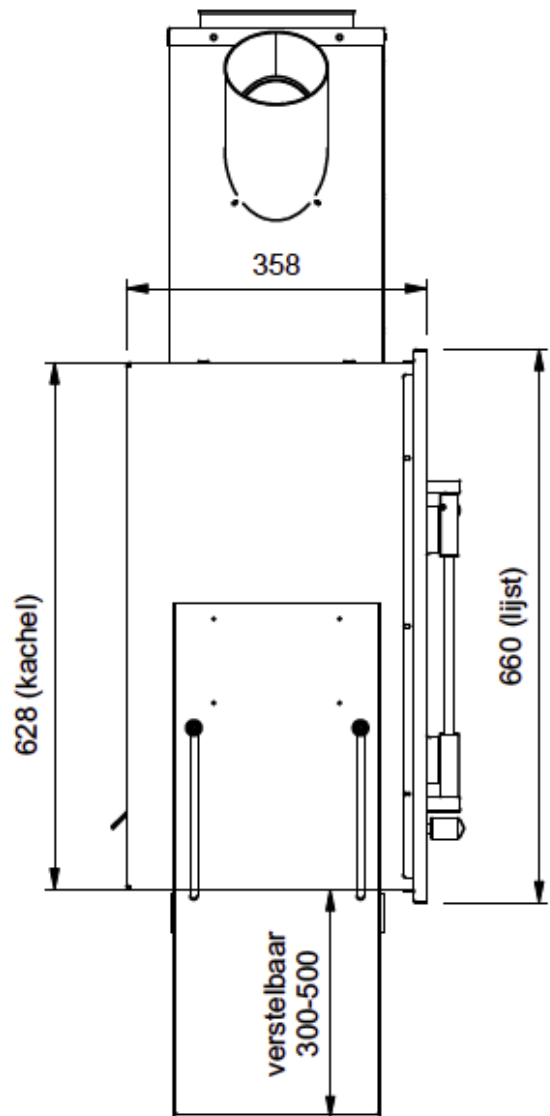

### JAcobus 12 Kwadraat inbouwhaard front

De [JAcobus 12 Kwadraat inbouwhaard front](#) is, net zoals de rest van de [JAcobus kachels](#), een strak model dat goed tot zijn recht komt in een moderne woning. De haard is uitgerust met verstelbare poten waardoor u zelf kan bepalen op welke hoogte de haard wordt ingebouwd, dit kan variëren van 350 tot 550 mm. De haard wordt standaard geleverd met een lijst wat zorgt voor een nette afwerking.

## Extra informatie

---

Merk	Jacobus
Model	12 Kwadraat inbouw front
Serie	KWADRAAT
Brandstof	Hout
Vuurzicht	Front
Type kachel	Inbouw
Wel of geen afvoer	Afvoer
Systeem (open of gesloten)	Als open- en gesloten aan te sluiten
Materiaal	Plaatstaal
Kleur	Antraciet
Showroomstatus	Niet opgesteld in showroom
Gewicht	120 kg
Afmeting breedte	68.2 cm
Hoogte haard (in cm)	62.8 cm
Diepte haard (in cm)	35.8 cm
Nominaal vermogen	12 kW
Minimaal vermogen	8 kW
Maximaal vermogen	14 kW
Rendement	87 %
CO-uitstoot % (13% O2)	0.05
Fijnstof (mg/Nm3-13% O2)	29
Rookgasafvoer (diameter)	150 millimeter
Bovenaansluiting	Ja
Achteraansluiting	Nee
Externe luchttoevoer	Ja, met externe luchttoevoer
Energielabel	A