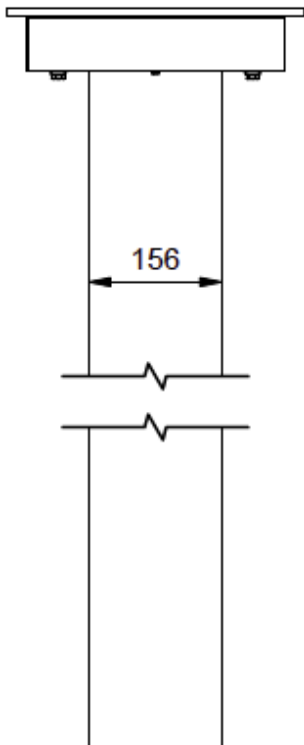

JAcobus 9 Kwadraat hangend front

De [JAcobus 9 Kwadraat hangend front](#) is, net zoals de rest van de [JAcobus kachels](#), een strak model dat goed tot zijn recht komt in een moderne woning. Dit komt mede doordat pijp waaraan de kachel hangt vierkant is. De lengte van de pijp hangt af van uw wens en de hoogte van het plafond en is daardoor dus altijd maatwerk.

Extra informatie

Merk	Jacobus
Model	9 Kwadraat hangend front
Serie	KWADRAAT
Brandstof	Hout
Vuurzicht	Front
Type kachel	Hangend
Wel of geen afvoer	Afvoer
Systeem (open of gesloten)	Als open- en gesloten aan te sluiten
Materiaal	Plaatstaal
Kleur	Antraciet
Showroomstatus	Niet opgesteld in showroom
Gewicht	110 kg
Afmeting breedte	57.9 cm
Hoogte haard (in cm)	62.8 cm
Diepte haard (in cm)	35.8 cm
Draaibaar	Ja, deze kachel is draaibaar (optioneel)
Nominaal vermogen	8.5 kW
Minimaal vermogen	5 kW
Maximaal vermogen	10 kW
Rendement	87 %
CO-uitstoot % (13% O2)	0.06
Fijnstof (mg/Nm3-13% O2)	40
Rookgasafvoer (diameter)	150/180 millimeter
Bovenaansluiting	Ja
Achteraansluiting	Nee
Externe luchttoevoer	Ja, met externe luchttoevoer