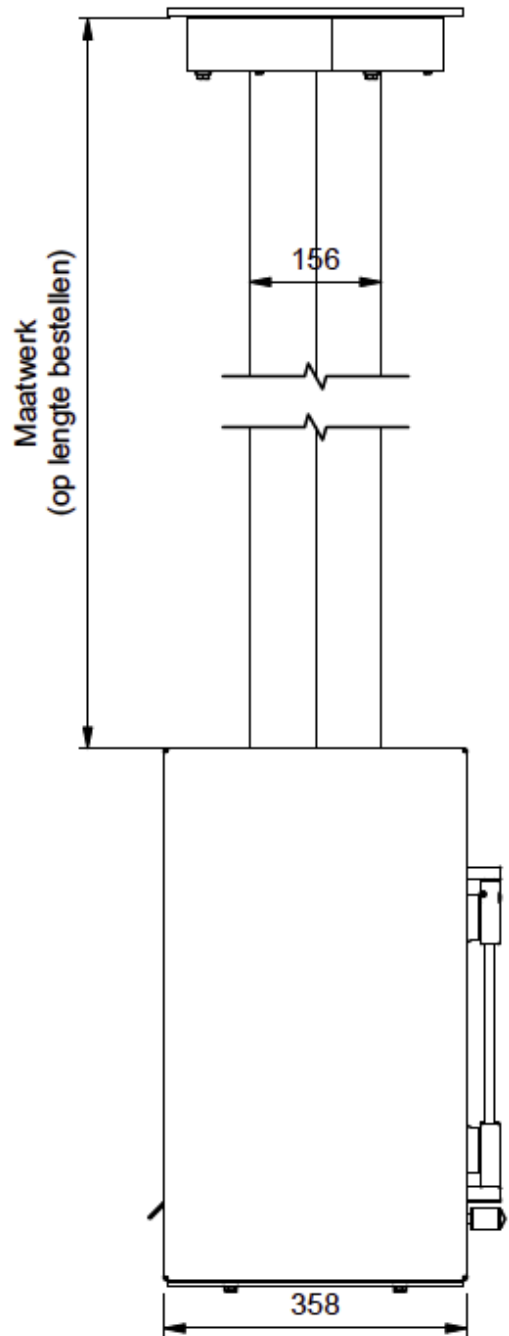

JAcobus 9 Kwadraat hangend front

De [JAcobus 9 Kwadraat hangend front](#) is, net zoals de rest van de [JAcobus kachels](#), een strak model dat goed tot zijn recht komt in een moderne woning. Dit komt mede doordat pijp waaraan de kachel hangt vierkant is. De lengte van de pijp hangt af van uw wens en de hoogte van het plafond en is daardoor dus altijd maatwerk.

Extra informatie

Merk	Jacobus
Model	9 Kwadraat hangend front
Serie	KWADRAAT
Brandstof	Hout
Vuurzicht	Front
Type kachel	Hangend
Wel of geen afvoer	Afvoer
Systeem (open of gesloten)	Als open- en gesloten aan te sluiten
Materiaal	Plaatstaal
Kleur	Antraciet
Showroomstatus	Niet opgesteld in showroom
Gewicht	110 kg
Afmeting breedte	57.9 cm
Hoogte haard (in cm)	62.8 cm
Diepte haard (in cm)	35.8 cm
Draaibaar	Ja, deze kachel is draaibaar (optioneel)
Nominaal vermogen	8.5 kW
Minimaal vermogen	5 kW
Maximaal vermogen	10 kW
Rendement	87 %
CO-uitstoot % (13% O2)	0.06
Fijnstof (mg/Nm3-13% O2)	40
Rookgasafvoer (diameter)	150/180 millimeter
Bovenaansluiting	Ja
Achteraansluiting	Nee
Externe luchttoevoer	Ja, met externe luchttoevoer