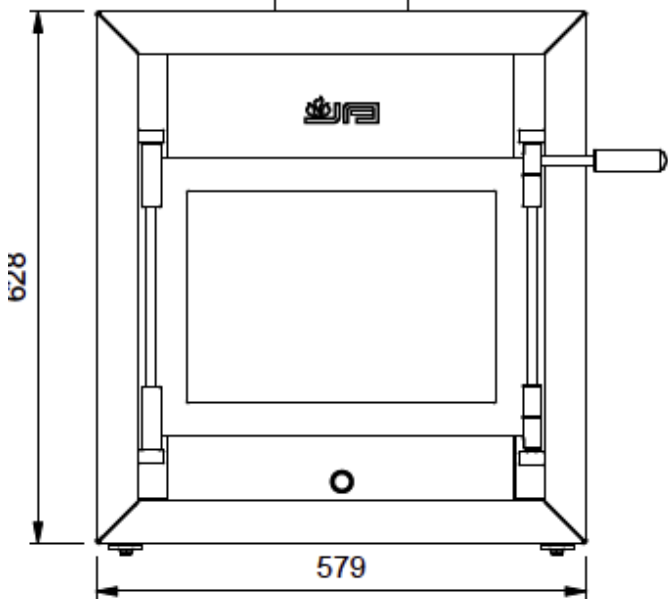

JAcobus 9 Kwadraat hangend front

De [JAcobus 9 Kwadraat hangend front](#) is, net zoals de rest van de [JAcobus kachels](#), een strak model dat goed tot zijn recht komt in een moderne woning. Dit komt mede doordat pijp waaraan de kachel hangt vierkant is. De lengte van de pijp hangt af van uw wens en de hoogte van het plafond en is daardoor dus altijd maatwerk.

Extra informatie

Merk	Jacobus
Model	9 Kwadraat hangend front
Serie	KWADRAAT
Brandstof	Hout
Vuurzicht	Front
Type kachel	Hangend
Wel of geen afvoer	Afvoer
Systeem (open of gesloten)	Als open- en gesloten aan te sluiten
Materiaal	Plaatstaal
Kleur	Antraciet
Showroomstatus	Niet opgesteld in showroom
Gewicht	110 kg
Afmeting breedte	57.9 cm
Hoogte haard (in cm)	62.8 cm
Diepte haard (in cm)	35.8 cm
Draaibaar	Ja, deze kachel is draaibaar (optioneel)
Nominaal vermogen	8.5 kW
Minimaal vermogen	5 kW
Maximaal vermogen	10 kW
Rendement	87 %
CO-uitstoot % (13% O2)	0.06
Fijnstof (mg/Nm3-13% O2)	40
Rookgasafvoer (diameter)	150/180 millimeter
Bovenaansluiting	Ja
Achteraansluiting	Nee
Externe luchttoevoer	Ja, met externe luchttoevoer