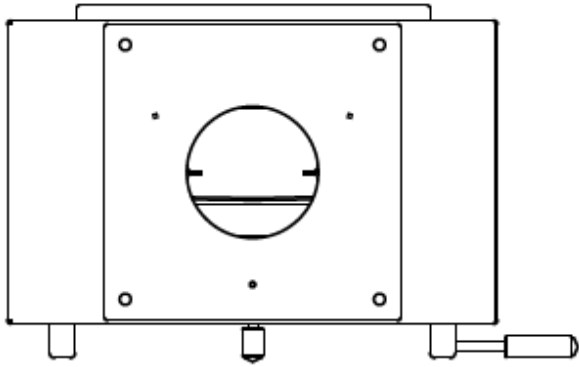

JAcobus 9 Kwadraat hangend front

De [JAcobus 9 Kwadraat hangend front](#) is, net zoals de rest van de [JAcobus kachels](#), een strak model dat goed tot zijn recht komt in een moderne woning. Dit komt mede doordat pijp waaraan de kachel hangt vierkant is. De lengte van de pijp hangt af van uw wens en de hoogte van het plafond en is daardoor dus altijd maatwerk.

Extra informatie

Merk	Jacobus
Model	9 Kwadraat hangend front
Serie	KWADRAAT
Brandstof	Hout
Vuurzicht	Front
Type kachel	Hangend
Wel of geen afvoer	Afvoer
Systeem (open of gesloten)	Als open- en gesloten aan te sluiten
Materiaal	Plaatstaal
Kleur	Antraciet
Showroomstatus	Niet opgesteld in showroom
Gewicht	110 kg
Afmeting breedte	57.9 cm
Hoogte haard (in cm)	62.8 cm
Diepte haard (in cm)	35.8 cm
Draaibaar	Ja, deze kachel is draaibaar (optioneel)
Nominaal vermogen	8.5 kW
Minimaal vermogen	5 kW
Maximaal vermogen	10 kW
Rendement	87 %
CO-uitstoot % (13% O2)	0.06
Fijnstof (mg/Nm3-13% O2)	40
Rookgasafvoer (diameter)	150/180 millimeter
Bovenaansluiting	Ja
Achteraansluiting	Nee
Externe luchttoevoer	Ja, met externe luchttoevoer