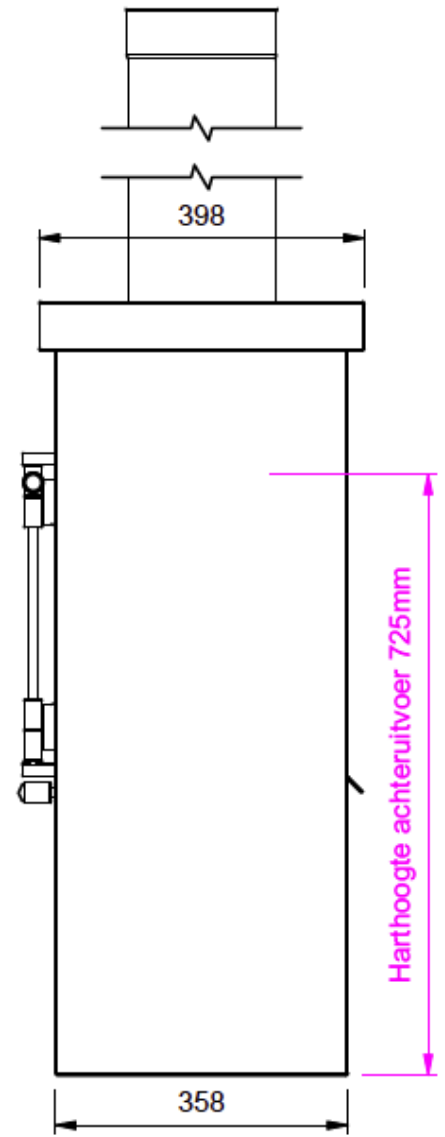

# Line image

Ø180 (standaard)

Ø150 (optie)

842

943

802

398

358

Harthoogte achteruitvoer 725mm

## Extra informatie

---

Merk	Jacobus
Model	12 Kwadraat beton front
Serie	KWADRAAT
Brandstof	Hout
Vuurzicht	Front
Type kachel	Vrijstaand
Wel of geen afvoer	Afvoer
Systeem (open of gesloten)	Als open- en gesloten aan te sluiten
Materiaal	Plaatstaal
Kleur	Antraciet
Showroomstatus	Niet opgesteld in showroom
Gewicht	230 kg
Afmeting breedte	84.2 cm
Hoogte haard (in cm)	94.5 cm
Diepte haard (in cm)	39.8 cm
Nominaal vermogen	12 kW
Minimaal vermogen	8 kW
Maximaal vermogen	14 kW
Rendement	87 %
CO-uitstoot % (13% O2)	0.05
Fijnstof (mg/Nm3-13% O2)	29
Rookgasafvoer (diameter)	180 millimeter
Bovenaansluiting	Ja
Achteraansluiting	Ja
Externe luchttoevoer	Ja, met externe luchttoevoer
Energielabel	A