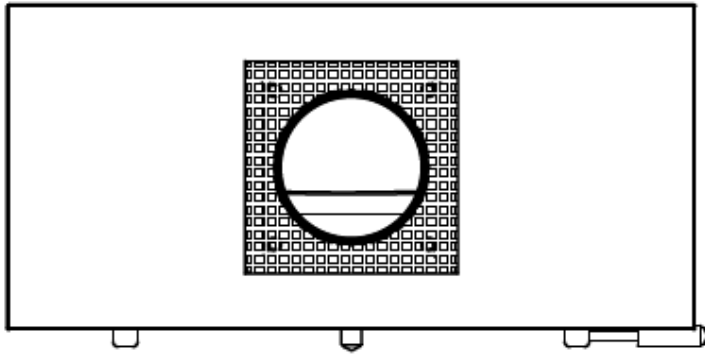

# Line image

Ø180 (standaard)

Ø150 (optie)

842

943

802

398

358

## Extra informatie

---

Merk	Jacobus
Model	12 Kwadraat beton front
Serie	KWADRAAT
Brandstof	Hout
Vuurzicht	Front
Type kachel	Vrijstaand
Wel of geen afvoer	Afvoer
Systeem (open of gesloten)	Als open- en gesloten aan te sluiten
Materiaal	Plaatstaal
Kleur	Antraciet
Showroomstatus	Niet opgesteld in showroom
Gewicht	230 kg
Afmeting breedte	84.2 cm
Hoogte haard (in cm)	94.5 cm
Diepte haard (in cm)	39.8 cm
Nominaal vermogen	12 kW
Minimaal vermogen	8 kW
Maximaal vermogen	14 kW
Rendement	87 %
CO-uitstoot % (13% O2)	0.05
Fijnstof (mg/Nm3-13% O2)	29
Rookgasafvoer (diameter)	180 millimeter
Bovenaansluiting	Ja
Achteraansluiting	Ja
Externe luchttoevoer	Ja, met externe luchttoevoer
Energielabel	A