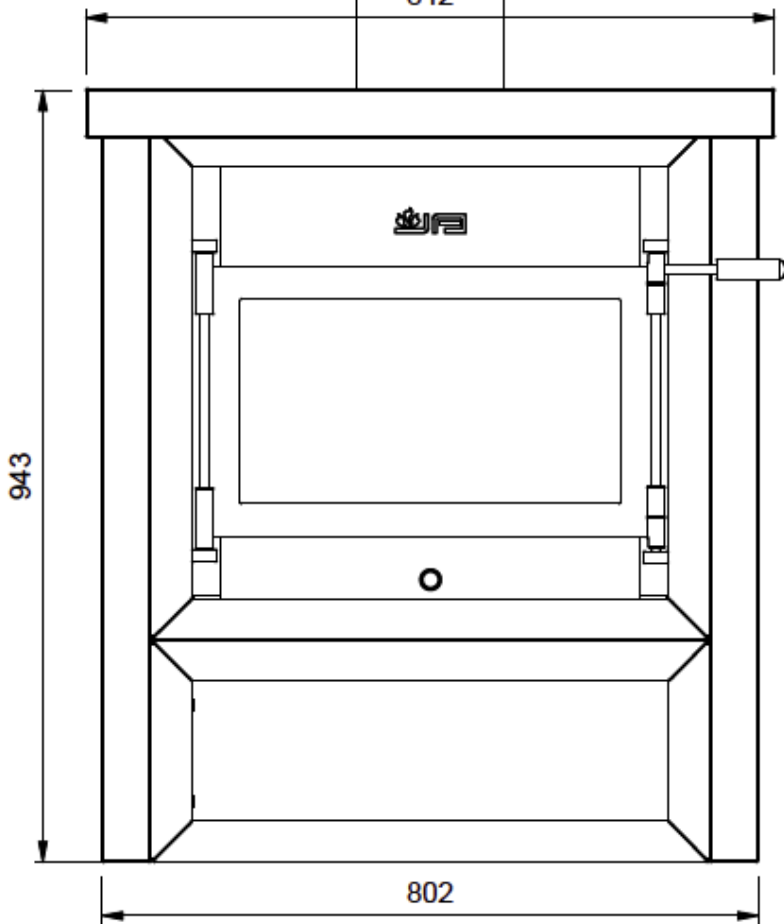

# Line image

Ø180 (standaard)

Ø150 (optie)

842

943

802

398

358

Harthoogte achteruitvoer 725mm

## Extra informatie

---

Merk	Jacobus
Model	12 Kwadraat beton front
Serie	KWADRAAT
Brandstof	Hout
Vuurzicht	Front
Type kachel	Vrijstaand
Wel of geen afvoer	Afvoer
Systeem (open of gesloten)	Als open- en gesloten aan te sluiten
Materiaal	Plaatstaal
Kleur	Antraciet
Showroomstatus	Niet opgesteld in showroom
Gewicht	230 kg
Afmeting breedte	84.2 cm
Hoogte haard (in cm)	94.5 cm
Diepte haard (in cm)	39.8 cm
Nominaal vermogen	12 kW
Minimaal vermogen	8 kW
Maximaal vermogen	14 kW
Rendement	87 %
CO-uitstoot % (13% O2)	0.05
Fijnstof (mg/Nm3-13% O2)	29
Rookgasafvoer (diameter)	180 millimeter
Bovenaansluiting	Ja
Achteraansluiting	Ja
Externe luchttoevoer	Ja, met externe luchttoevoer
Energielabel	A