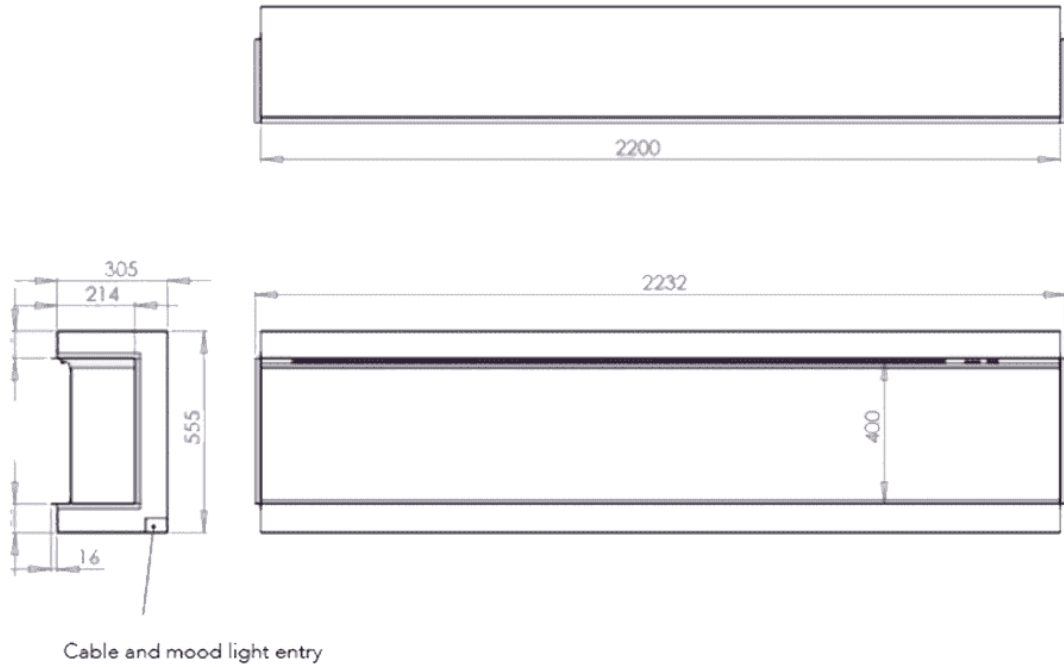

i2200e Deep
three sided arrangement

Cable and mood light entry