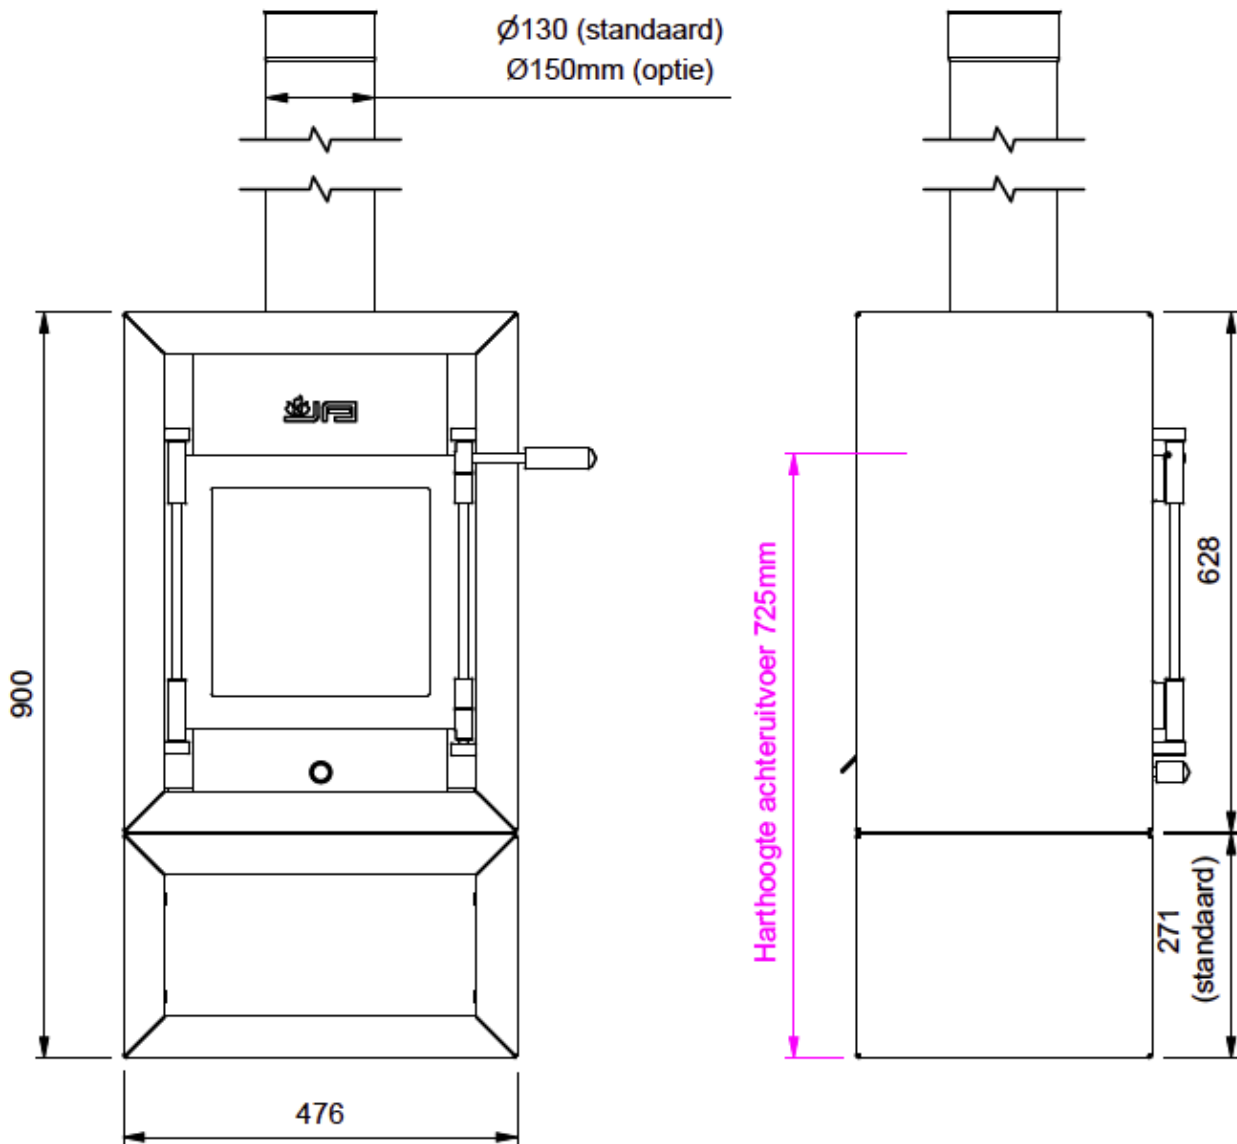

JAcobus 6 Kwadraat vrijstaand Front

De [JAcobus 6 Kwadraat](#) vrijstaande kachel is, net zoals de rest van de [JAcobus kachels](#), een strak model dat goed tot zijn recht komt in een moderne woning. Met strakke lijnen, geavanceerde technologie en ongeëvenaarde efficiëntie, zal deze haard uw verwachtingen van warmte en sfeer in huis overtreffen. Houdt u meer van een robuuste uitstraling? Dan kunt u ook voor de betonnen variant kiezen.

De hoogte van de kachel wordt bepaald door het onderstel. Deze heeft standaard een hoogte van 90 cm en is als maatwerk in iedere afmeting verkrijgbaar. Dat geldt voor zowel de hoogte als de breedte, het onderstel kan dus ook breder dan de kachel worden geleverd waardoor er een soort plateau wordt gecreëerd. De mogelijkheden zijn eindeloos bij de Kwadraat serie!

Extra informatie

Merk	Jacobus
Model	6 Kwadraat vrijstaand
Serie	KWADRAAT
Brandstof	Hout
Vuurzicht	Front
Type kachel	Vrijstaand
Wel of geen afvoer	Afvoer
Systeem (open of gesloten)	Als open- en gesloten aan te sluiten
Materiaal	Plaatstaal
Kleur	Antraciet
Showroomstatus	Vergelijkbaar product in showroom
Gewicht	100 kg
Afmeting breedte	47.6 cm
Hoogte haard (in cm)	90 cm
Diepte haard (in cm)	35.8 cm
Nominaal vermogen	6 kW
Minimaal vermogen	3.5 kW
Maximaal vermogen	7 kW
Rendement	89 %
CO-uitstoot % (13% O2)	0.06
Fijnstof (mg/Nm3-13% O2)	30
Rookgasafvoer (diameter)	130 millimeter
Bovenaansluiting	Ja
Achteraansluiting	Ja
Externe luchttoevoer	Ja, met externe luchttoevoer
Energielabel	A