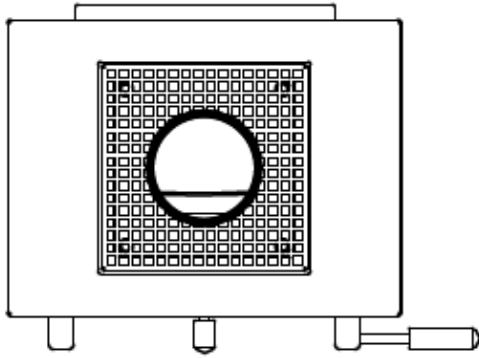

JAcobus 6 Kwadraat vrijstaand Front

De [JAcobus 6 Kwadraat](#) vrijstaande kachel is, net zoals de rest van de [JAcobus kachels](#), een strak model dat goed tot zijn recht komt in een moderne woning. Met strakke lijnen, geavanceerde technologie en ongeëvenaarde efficiëntie, zal deze haard uw verwachtingen van warmte en sfeer in huis overtreffen. Houdt u meer van een robuuste uitstraling? Dan kunt u ook voor de betonnen variant kiezen.

De hoogte van de kachel wordt bepaald door het onderstel. Deze heeft standaard een hoogte van 90 cm en is als maatwerk in iedere afmeting verkrijgbaar. Dat geldt voor zowel de hoogte als de breedte, het onderstel kan dus ook breder dan de kachel worden geleverd waardoor er een soort plateau wordt gecreëerd. De mogelijkheden zijn eindeloos bij de Kwadraat serie!

Extra informatie

Merk	Jacobus
Model	6 Kwadraat vrijstaand
Serie	KWADRAAT
Brandstof	Hout
Vuurzicht	Front
Type kachel	Vrijstaand
Wel of geen afvoer	Afvoer
Systeem (open of gesloten)	Als open- en gesloten aan te sluiten
Materiaal	Plaatstaal
Kleur	Antraciet
Showroomstatus	Vergelijkbaar product in showroom
Gewicht	100 kg
Afmeting breedte	47.6 cm
Hoogte haard (in cm)	90 cm
Diepte haard (in cm)	35.8 cm
Nominaal vermogen	6 kW
Minimaal vermogen	3.5 kW
Maximaal vermogen	7 kW
Rendement	89 %
CO-uitstoot % (13% O2)	0.06
Fijnstof (mg/Nm3-13% O2)	30
Rookgasafvoer (diameter)	130 millimeter
Bovenaansluiting	Ja
Achteraansluiting	Ja
Externe luchttoevoer	Ja, met externe luchttoevoer
Energielabel	A