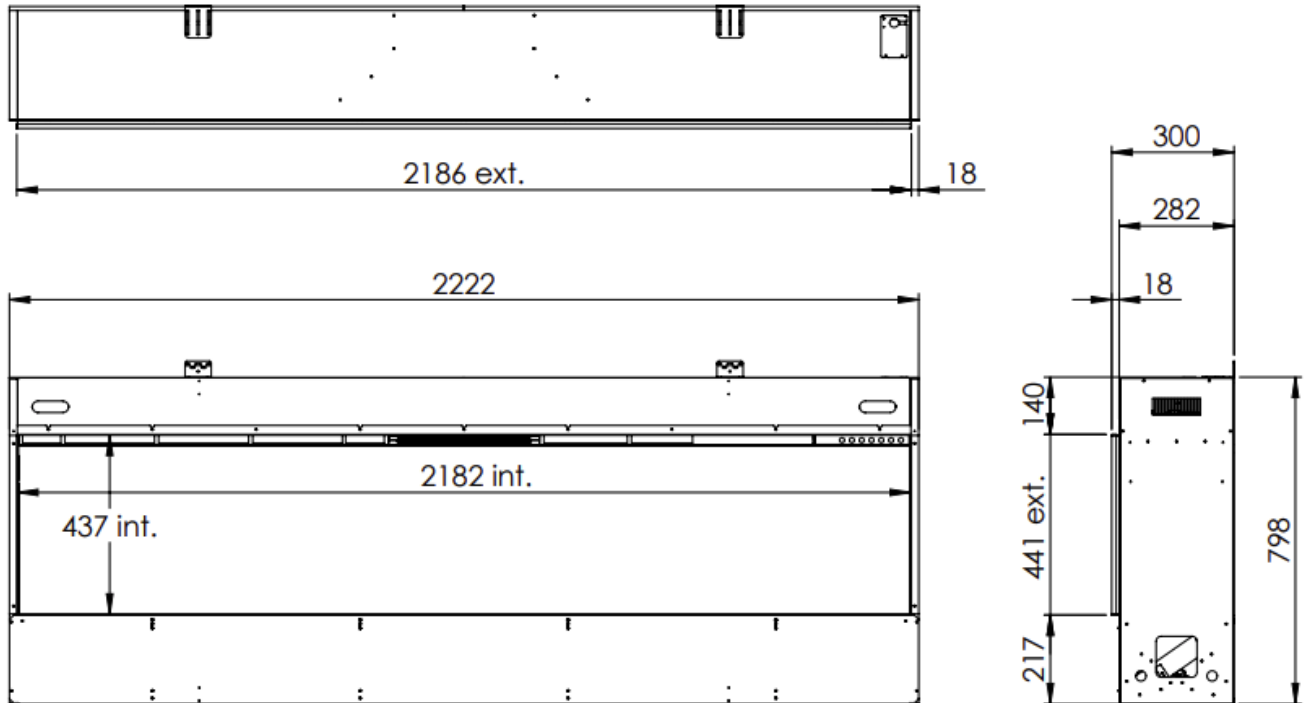

# Faber e-Slim Linear 2200/450 I

Product afbeeldingen

Dimensional drawing e-Slim linear 2200/450 I

**Glen Dimplex Benelux BV**

P.O. box 219, NL-8440 AE Heerenveen Tel.: +31(0)513 656500 Fax: +31(0)513 656531

## Extra informatie

---

Merk	Faber
Model	e-Slim Linear 2200/450 I
Serie	e-Slim
Brandstof	Elektrisch
Vuurzicht	Front
Type kachel	Inbouw
Wel of geen afvoer	Afvoerloos
Showroomstatus	Brandend in de showroom
Verwarmingsfunctie	Ja, met verwarmingsfunctie
Afmeting breedte	222.2 cm
Hoogte haard (in cm)	79.8 cm
Diepte haard (in cm)	30 cm
Inbouwmaat breedte	223 cm
Inbouwmaat hoogte	80 cm
Inbouwmaat diepte	30 cm
Ruitmaat breedte	219 cm
Ruitmaat hoogte	44 cm
Bediening	Afstandsbediening, Tablet/telefoon bediening
Nominaal vermogen	1.3 kW
Maximaal vermogen	2 kW
Vlamtechniek	Opti-Myst®
Lichtmodule	LED