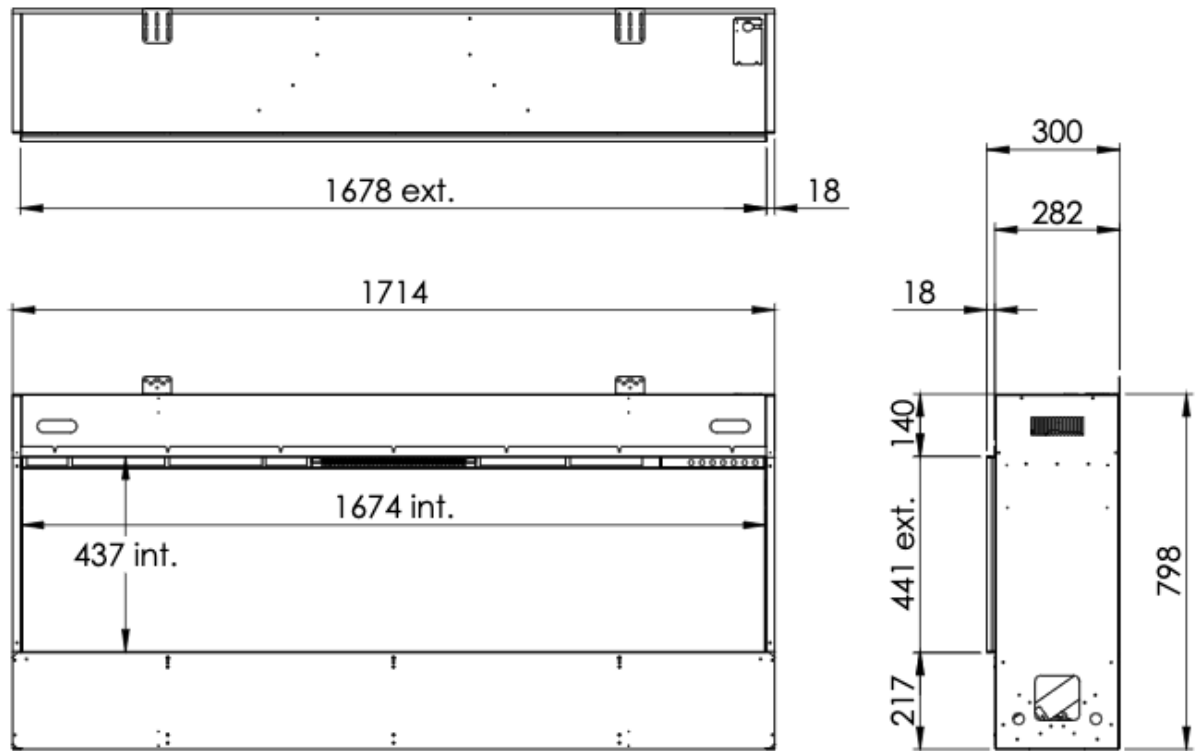

Dimensional drawing e-Slim linear 1700/450 I

Glen Dimplex Benelux BV

P.O.box 219, NL-8440 AE Heerenveen Tel.:+31(0)513 656500 Fax:+31(0)513 656531