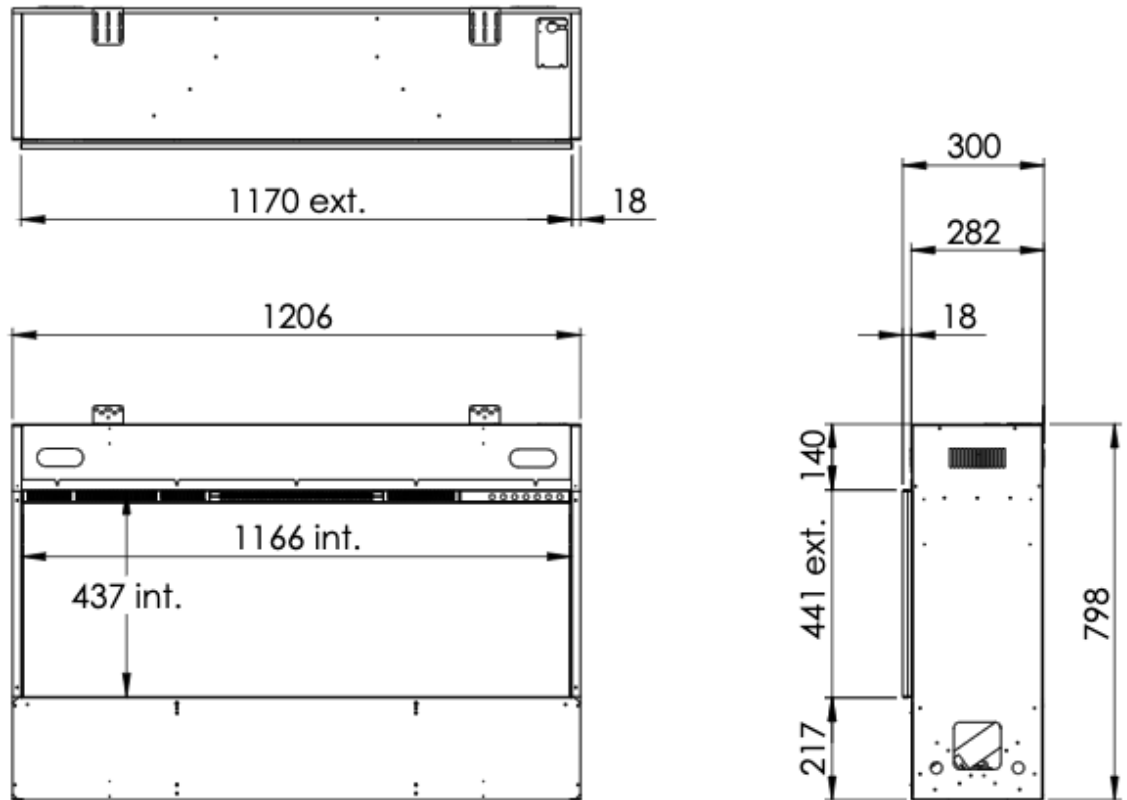

Dimensional drawing e-Slim linear 1200/450 I

Glen Dimplex Benelux BV

P.O. box 219, NL-8440 AE Heerenveen Tel.:+31(0)513 656500 Fax:+31(0)513 656531