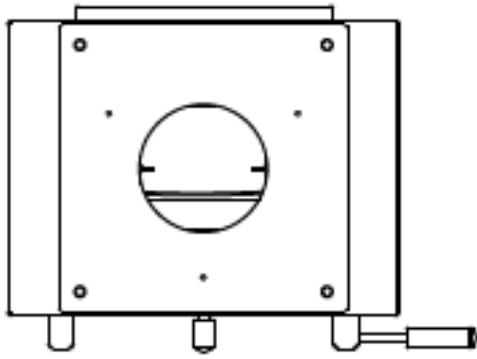

### JAcobus 6 Kwadraat hangend front

De [JAcobus 6 Kwadraat hangend front](#) is, net zoals de rest van de [JAcobus kachels](#), een strak model dat goed tot zijn recht komt in een moderne woning. Dit komt mede doordat pijp waaraan de kachel hangt vierkant is. De lengte van de pijp hangt af van uw wens en de hoogte van het plafond en is daardoor dus altijd maatwerk.

Standaard wordt de kachel vast aan het plafond gemonteerd. Wilt u de kachel 360 graden laten draaien? Dat kan! Zie de extra's voor de meerprijs hiervan.

## Extra informatie

---

Merk	Jacobus
Model	6 Kwadraat hangend front
Serie	KWADRAAT
Brandstof	Hout
Vuurzicht	Front
Type kachel	Hangend
Wel of geen afvoer	Afvoer
Systeem (open of gesloten)	Als open- en gesloten aan te sluiten
Materiaal	Plaatstaal
Kleur	Antraciet
Showroomstatus	Vergelijkbaar product in showroom
Gewicht	100 kg
Afmeting breedte	47.6 cm
Hoogte haard (in cm)	62.8 cm
Diepte haard (in cm)	35.8 cm
Draaibaar	Ja, deze kachel is draaibaar (optioneel)
Nominaal vermogen	6 kW
Minimaal vermogen	3.5 kW
Maximaal vermogen	7 kW
Rendement	89 %
CO-uitstoot % (13% O2)	0.06
Fijnstof (mg/Nm3-13% O2)	30
Rookgasafvoer (diameter)	150/180 millimeter
Bovenaansluiting	Ja
Achteraansluiting	Nee
Externe luchttoevoer	Ja, met externe luchttoevoer