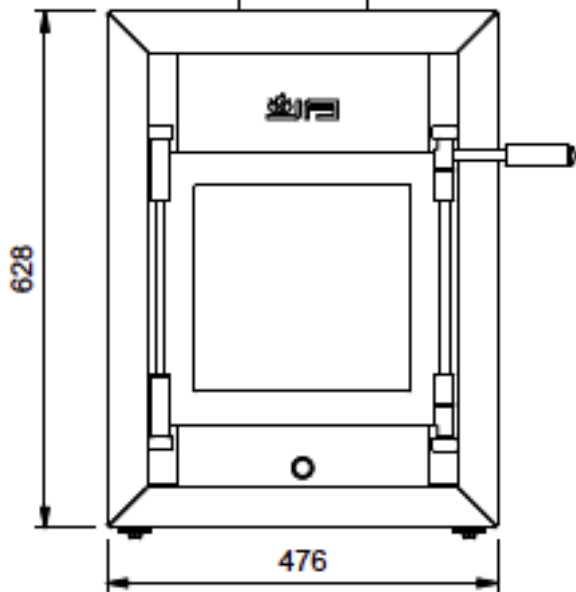

# JAcobus 6 Kwadraat hangend front

€ 3.495

Product afbeeldingen

### JAcobus 6 Kwadraat hangend front

De [JAcobus 6 Kwadraat hangend front](#) is, net zoals de rest van de [JAcobus kachels](#), een strak model dat goed tot zijn recht komt in een moderne woning. Dit komt mede doordat pijp waaraan de kachel hangt vierkant is. De lengte van de pijp hangt af van uw wens en de hoogte van het plafond en is daardoor dus altijd maatwerk.

Standaard wordt de kachel vast aan het plafond gemonteerd. Wilt u de kachel 360 graden laten draaien? Dat kan! Zie de extra's voor de meerprijs hiervan.

## Extra informatie

---

Merk	Jacobus
Model	6 Kwadraat hangend front
Serie	KWADRAAT
Brandstof	Hout
Vuurzicht	Front
Type kachel	Hangend
Wel of geen afvoer	Afvoer
Systeem (open of gesloten)	Als open- en gesloten aan te sluiten
Materiaal	Plaatstaal
Kleur	Antraciet
Showroomstatus	Vergelijkbaar product in showroom
Gewicht	100 kg
Afmeting breedte	47.6 cm
Hoogte haard (in cm)	62.8 cm
Diepte haard (in cm)	35.8 cm
Draaibaar	Ja, deze kachel is draaibaar (optioneel)
Nominaal vermogen	6 kW
Minimaal vermogen	3.5 kW
Maximaal vermogen	7 kW
Rendement	89 %
CO-uitstoot % (13% O2)	0.06
Fijnstof (mg/Nm3-13% O2)	30
Rookgasafvoer (diameter)	150/180 millimeter
Bovenaansluiting	Ja
Achteraansluiting	Nee
Externe luchttoevoer	Ja, met externe luchttoevoer