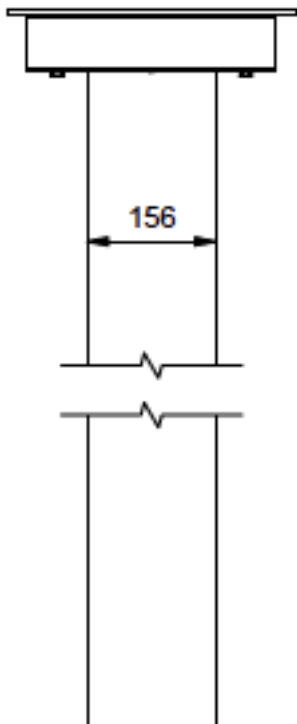

### JAcobus 6 Kwadraat hangend front

De [JAcobus 6 Kwadraat hangend front](#) is, net zoals de rest van de [JAcobus kachels](#), een strak model dat goed tot zijn recht komt in een moderne woning. Dit komt mede doordat pijp waaraan de kachel hangt vierkant is. De lengte van de pijp hangt af van uw wens en de hoogte van het plafond en is daardoor dus altijd maatwerk.

Standaard wordt de kachel vast aan het plafond gemonteerd. Wilt u de kachel 360 graden laten draaien? Dat kan! Zie de extra's voor de meerprijs hiervan.

## Extra informatie

---

Merk	Jacobus
Model	6 Kwadraat hangend front
Serie	KWADRAAT
Brandstof	Hout
Vuurzicht	Front
Type kachel	Hangend
Wel of geen afvoer	Afvoer
Systeem (open of gesloten)	Als open- en gesloten aan te sluiten
Materiaal	Plaatstaal
Kleur	Antraciet
Showroomstatus	Vergelijkbaar product in showroom
Gewicht	100 kg
Afmeting breedte	47.6 cm
Hoogte haard (in cm)	62.8 cm
Diepte haard (in cm)	35.8 cm
Draaibaar	Ja, deze kachel is draaibaar (optioneel)
Nominaal vermogen	6 kW
Minimaal vermogen	3.5 kW
Maximaal vermogen	7 kW
Rendement	89 %
CO-uitstoot % (13% O2)	0.06
Fijnstof (mg/Nm3-13% O2)	30
Rookgasafvoer (diameter)	150/180 millimeter
Bovenaansluiting	Ja
Achteraansluiting	Nee
Externe luchttoevoer	Ja, met externe luchttoevoer