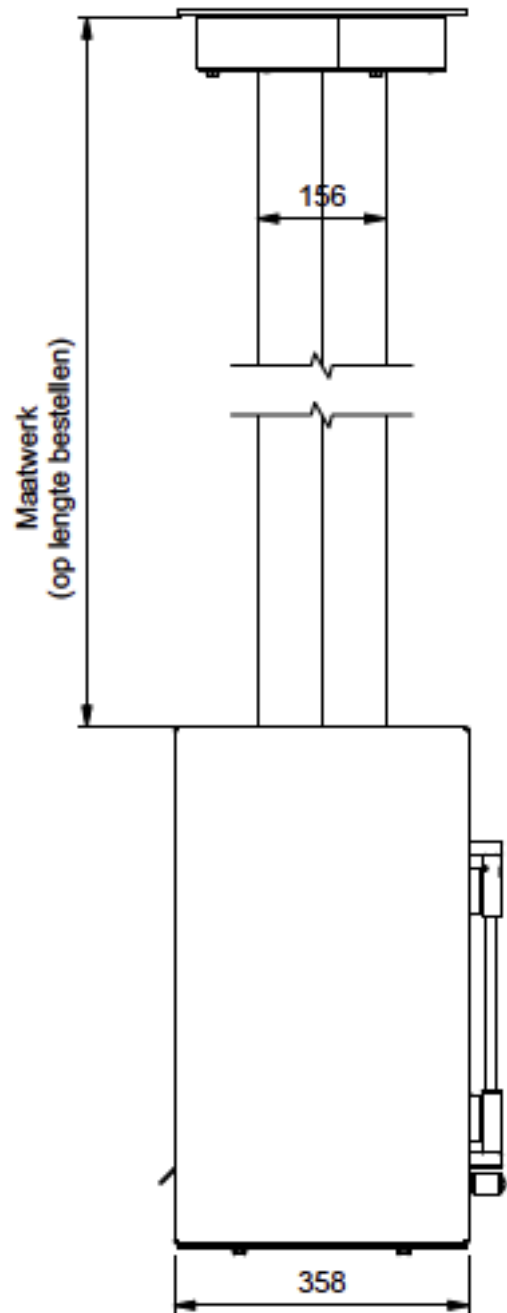

### JAcobus 6 Kwadraat hangend front

De [JAcobus 6 Kwadraat hangend front](#) is, net zoals de rest van de [JAcobus kachels](#), een strak model dat goed tot zijn recht komt in een moderne woning. Dit komt mede doordat pijp waaraan de kachel hangt vierkant is. De lengte van de pijp hangt af van uw wens en de hoogte van het plafond en is daardoor dus altijd maatwerk.

## Extra informatie

---

Merk	Jacobus
Model	6 Kwadraat hangend front
Serie	KWADRAAT
Brandstof	Hout
Vuurzicht	Front
Type kachel	Hangend
Wel of geen afvoer	Afvoer
Systeem (open of gesloten)	Als open- en gesloten aan te sluiten
Materiaal	Plaatstaal
Kleur	Antraciet
Showroomstatus	Vergelijkbaar product in showroom
Gewicht	100 kg
Afmeting breedte	47.6 cm
Hoogte haard (in cm)	62.8 cm
Diepte haard (in cm)	35.8 cm
Draaibaar	Ja, deze kachel is draaibaar (optioneel)
Nominaal vermogen	6 kW
Minimaal vermogen	3.5 kW
Maximaal vermogen	7 kW
Rendement	89 %
CO-uitstoot % (13% O2)	0.06
Fijnstof (mg/Nm3-13% O2)	30
Rookgasafvoer (diameter)	150/180 millimeter
Bovenaansluiting	Ja
Achteraansluiting	Nee
Externe luchttoevoer	Ja, met externe luchttoevoer