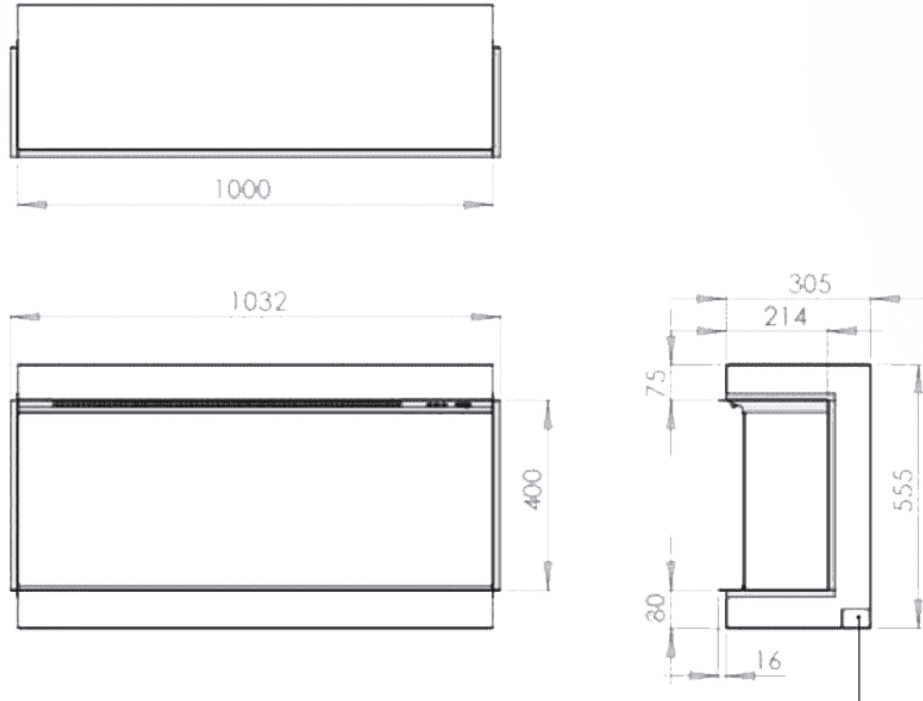

Cable and mood light entry

Beschrijving

In de i-Range 4D Ecoflame zit de nieuwste Led technologie. Deze [elektrische haard i-1000 Deep](#) heeft drie verschillende regelbare vlamkleuren waaronder een nieuwe witte kleur die een nieuwe dimensie aan de vlammen geeft. Het vuurbed beschikt over dertien verschillend regelbare kleuren.

Experience Center

Voor meer informatie kunt u terecht bij ons [Experience Center](#) in Lunteren!

Extra informatie

Merk	Charlton & Jenrick
Model	I-1000e Deep
Serie	I-serie
Brandstof	Elektrisch
Vuurzicht	Front, Hoek, Driezijdig
Type kachel	Inbouw
Wel of geen afvoer	Afvoerloos
Materiaal	Plaatstaal
Kleur	Zwart
Showroomstatus	Brandend in de showroom
Verwarmingsfunctie	Ja, met verwarmingsfunctie
Gewicht	50 kg
Afmeting breedte	103 cm
Hoogte haard (in cm)	55.5 cm
Diepte haard (in cm)	30.5 cm
Inbouwmaat breedte	103 cm
Inbouwmaat hoogte	55.5 cm
Inbouwmaat diepte	30.5 cm
Ruitmaat breedte	100 cm
Ruitmaat hoogte	40 cm
Bediening	Handbediening, Afstandsbediening, Tablet/telefoon bediening
Thermostaat	Ja
Minimaal vermogen	1 kW
Maximaal vermogen	2 kW
Kleureffect instelbaar	Ja