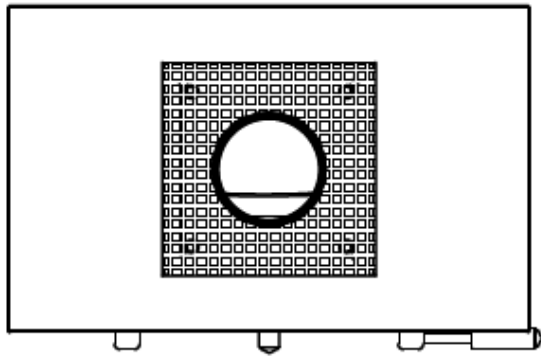

# JAcobus 6 Kwadraat beton front

€ 3.990

Product afbeeldingen

Ø130 (standaard)

Ø150 (optie)

636

Harthoogte achteruitvoer 725mm

### JAcobus 6 Kwadraat beton front

De [JAcobus 6 Kwadraat beton front](#) kachel is, net zoals de rest van de [JAcobus kachels](#), een strak model dat goed tot zijn recht komt in een moderne woning. Door de betonnen ommanteling heeft de kachel een robuuste uitstraling en geeft de kachel aangename stralingswarmte af. Deze warmte is te vergelijken met de straling van de zon, wat je van binnen een heerlijk warm gevoel geeft.

## Extra informatie

---

Merk	Jacobus
Model	6 Kwadraat beton front
Serie	KWADRAAT
Brandstof	Hout
Vuurzicht	Front
Type kachel	Vrijstaand
Wel of geen afvoer	Afvoer
Systeem (open of gesloten)	Als open- en gesloten aan te sluiten
Materiaal	Plaatstaal
Kleur	Antraciet
Showroomstatus	Opgesteld in showroom
Gewicht	200 kg
Afmeting breedte	63.6 cm
Hoogte haard (in cm)	94.5 cm
Diepte haard (in cm)	39.8 cm
Nominaal vermogen	6 kW
Minimaal vermogen	3.5 kW
Maximaal vermogen	7 kW
Rendement	89 %
CO-uitstoot % (13% O2)	0.06
Fijnstof (mg/Nm3-13% O2)	30
Rookgasafvoer (diameter)	130 millimeter
Bovenaansluiting	Ja
Achteraansluiting	Ja
Externe luchttoevoer	Ja, met externe luchttoevoer
Energielabel	A