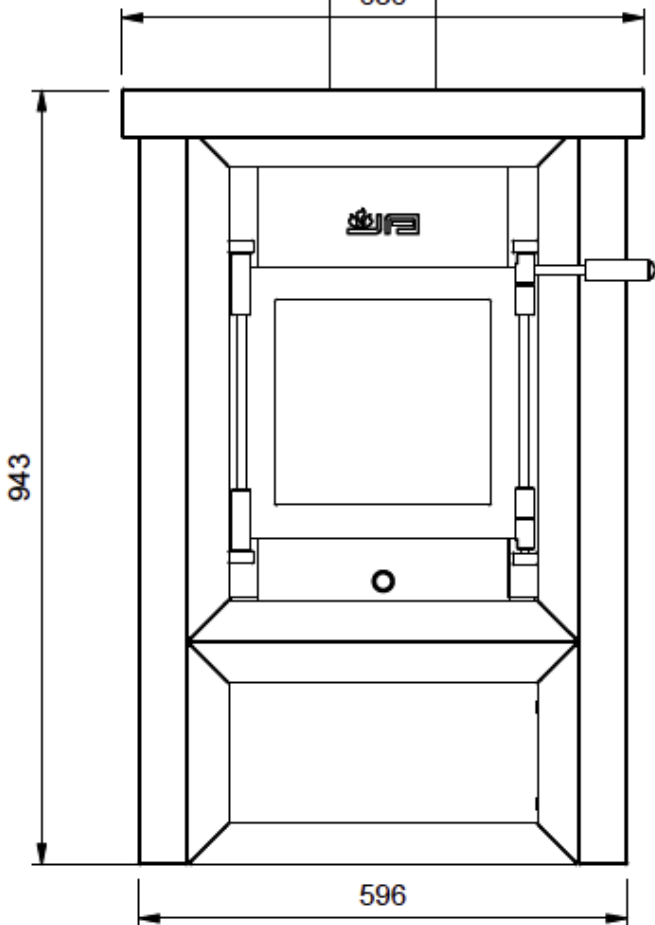

# JAcobus 6 Kwadraat beton front

€ 3.990

Product afbeeldingen

Ø130 (standaard)

Ø150 (optie)

636

Harthoogte achteruitvoer 725mm

## Extra informatie

---

Merk	Jacobus
Model	6 Kwadraat beton front
Serie	KWADRAAT
Brandstof	Hout
Vuurzicht	Front
Type kachel	Vrijstaand
Wel of geen afvoer	Afvoer
Systeem (open of gesloten)	Als open- en gesloten aan te sluiten
Materiaal	Plaatstaal
Kleur	Antraciet
Showroomstatus	Opgesteld in showroom
Gewicht	200 kg
Afmeting breedte	63.6 cm
Hoogte haard (in cm)	94.5 cm
Diepte haard (in cm)	39.8 cm
Nominaal vermogen	6 kW
Minimaal vermogen	3.5 kW
Maximaal vermogen	7 kW
Rendement	89 %
CO-uitstoot % (13% O2)	0.06
Fijnstof (mg/Nm3-13% O2)	30
Rookgasafvoer (diameter)	130 millimeter
Bovenaansluiting	Ja
Achteraansluiting	Ja
Externe luchttoevoer	Ja, met externe luchttoevoer
Energielabel	A