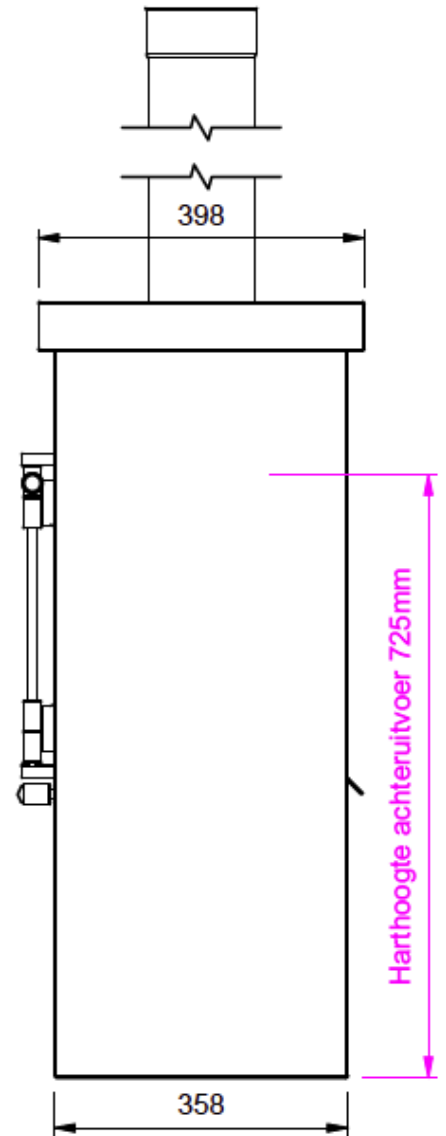

# JAcobus 6 Kwadraat beton front

€ 3.990

Product afbeeldingen

Ø130 (standaard)

Ø150 (optie)

636

Harthoogte achteruitvoer 725mm

## Extra informatie

---

Merk	Jacobus
Model	6 Kwadraat beton front
Serie	KWADRAAT
Brandstof	Hout
Vuurzicht	Front
Type kachel	Vrijstaand
Wel of geen afvoer	Afvoer
Systeem (open of gesloten)	Als open- en gesloten aan te sluiten
Materiaal	Plaatstaal
Kleur	Antraciet
Showroomstatus	Opgesteld in showroom
Gewicht	200 kg
Afmeting breedte	63.6 cm
Hoogte haard (in cm)	94.5 cm
Diepte haard (in cm)	39.8 cm
Nominaal vermogen	6 kW
Minimaal vermogen	3.5 kW
Maximaal vermogen	7 kW
Rendement	89 %
CO-uitstoot % (13% O2)	0.06
Fijnstof (mg/Nm3-13% O2)	30
Rookgasafvoer (diameter)	130 millimeter
Bovenaansluiting	Ja
Achteraansluiting	Ja
Externe luchttoevoer	Ja, met externe luchttoevoer
Energielabel	A