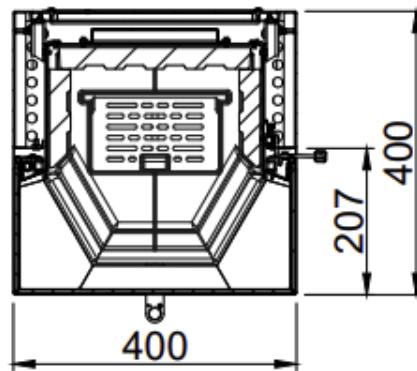

Spartherm Trico L

De Trico L van [Spartherm](#) beschikt over een grote ruit waardoor u een prachtig zicht heeft op het vlammenpel. Daarbij kan het vuur door de drizijdige ruit bewonderd worden vanuit alle hoeken van de kamer. Door de vierkante hoeken en strakke lijnen heeft het model een moderne uitstraling. De Trico L is een perfect model voor wat grotere woonruimtes met bijvoorbeeld een hoog plafond, in tegenstelling tot zijn kleine broertje; de Trico S. Dit model past bijvoorbeeld perfect in wat kleinere ruimtes.

Merk	Spartherm
Model	Trico L
Brandstof	Hout
Vuurzicht	Driezijdig
Type kachel	Vrijstaand
Wel of geen afvoer	Afvoer
Systeem (open of gesloten)	Als open- en gesloten aan te sluiten
Materiaal	Plaatstaal
Kleur	Parel
Kleur 2	Wit
Kleur 3	Nero
Kleur 4	Titan
Showroomstatus	Vergelijkbaar product in showroom
Afmeting breedte	40 cm
Hoogte haard (in cm)	165.3 cm
Diepte haard (in cm)	40 cm
Ruitmaat breedte	40 cm
Ruitmaat hoogte	51.5 cm
Bediening	Handbediening
Minimaal vermogen	4.5 kW
Maximaal vermogen	7.8 kW
Rendement	80 %
Rookgasafvoer (diameter)	150 millimeter
Hart pijp hoogte	136 cm
Bovenaansluiting	Ja
Achteraansluiting	Nee