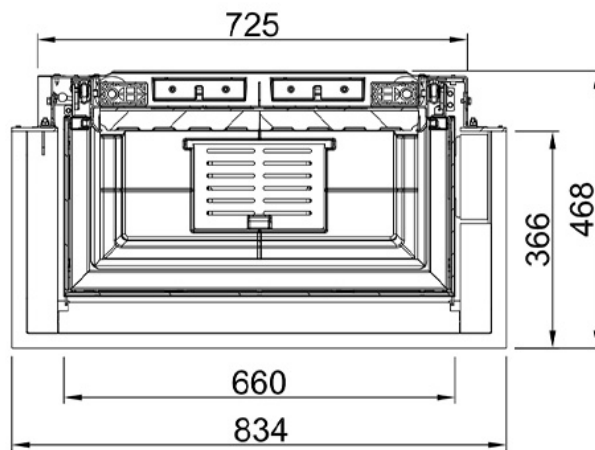

Spartherm Lean Triple 68x28x48

De [inzethaard Spartherm](#) Lean Triple 68x28x48 is aantrekkelijk door zijn inbouwdiepte van slechts 47 cm. De compacte haard is ideaal voor kleinere ruimtes of in ruimtes waar de warmtebehoefte beperkt is. Door de drie ruiten heeft u een indrukwekkend zicht op het vlammen spel.

Merk	Spartherm
Model	Lean Triple 68x28x48
Brandstof	Hout
Vuurzicht	Driezijdig
Type kachel	Inbouw
Wel of geen afvoer	Afvoer
Systeem (open of gesloten)	Open systeem
Materiaal	Plaatstaal
Kleur	Zwart
Kleur 2	Wit
Showroomstatus	Brandend in de showroom
Gewicht	230 kg
Inbouwmaat breedte	83.4 cm
Inbouwmaat hoogte	145.7 cm
Inbouwmaat diepte	46.8 cm
Ruitmaat breedte	67.9 cm
Ruitmaat hoogte	48 cm
Bediening	Handbediening
Nominaal vermogen	7.5 kW
Minimaal vermogen	5.3 kW
Maximaal vermogen	9.8 kW
Rendement	81 %
Rookgasafvoer (diameter)	150 millimeter
Bovenaansluiting	Ja
Achteraansluiting	Nee
Externe luchttoevoer	Ja, met externe luchttoevoer