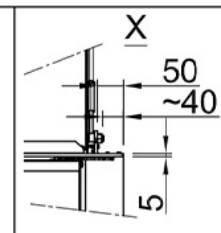

Spartherm Lean Triple 68x28x48

De [inzethaard Spartherm](#) Lean Triple 68x28x48 is aantrekkelijk door zijn inbouwdiepte van slechts 47 cm. De compacte haard is ideaal voor kleinere ruimtes of in ruimtes waar de warmtebehoefte beperkt is. Door de drie ruiten heeft u een indrukwekkend zicht op het vlammen spel.

Merk	Spartherm
Model	Lean Triple 68x28x48
Brandstof	Hout
Vuurzicht	Driezijdig
Type kachel	Inbouw
Wel of geen afvoer	Afvoer
Systeem (open of gesloten)	Open systeem
Materiaal	Plaatstaal
Kleur	Zwart
Kleur 2	Wit
Showroomstatus	Brandend in de showroom
Gewicht	230 kg
Inbouwmaat breedte	83.4 cm
Inbouwmaat hoogte	145.7 cm
Inbouwmaat diepte	46.8 cm
Ruitmaat breedte	67.9 cm
Ruitmaat hoogte	48 cm
Bediening	Handbediening
Nominaal vermogen	7.5 kW
Minimaal vermogen	5.3 kW
Maximaal vermogen	9.8 kW
Rendement	81 %
Rookgasafvoer (diameter)	150 millimeter
Bovenaansluiting	Ja
Achteraansluiting	Nee
Externe luchttoevoer	Ja, met externe luchttoevoer