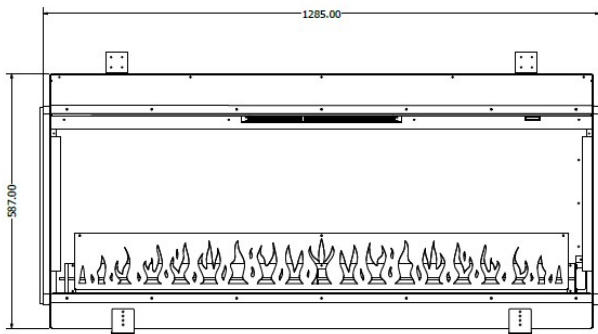

Beschrijving

De Elite 125 E van [Element4](#) is een [elektrische haard](#) met een stijlvol design. De haard beschikt over een zeer realistisch vlambeeld dat bijna niet van een echt houtvuur te onderscheiden is! Met de drie verschillende vuurbeelden is de Elite een echte sfeermaker. En naast sfeer, geeft de haard ook nog warmte van 1,5 kW.

Experience Center

U bent van harte welkom in ons [Experience Center](#) waar u verschillende elektrische haarden van Element4 kunt bewonderen.

Extra informatie

Merk	Element4
Model	Elite 125
Serie	Elite
Brandstof	Elektrisch
Vuurzicht	Front, Hoek, Driezijdig
Type kachel	Inbouw
Wel of geen afvoer	Afvoerloos
Showroomstatus	Vergelijkbaar product in showroom
Verwarmingsfunctie	Ja, met verwarmingsfunctie
Afmeting breedte	128.5 cm
Hoogte haard (in cm)	58.7 cm
Diepte haard (in cm)	31.5 cm
Inbouwmaat breedte	128.5 cm
Inbouwmaat hoogte	58.7 cm
Inbouwmaat diepte	31.5 cm
Ruitmaat breedte	128.5 cm
Ruitmaat hoogte	41.36 cm
Bediening	Afstandsbediening, Tablet/telefoon bediening
Thermostaat	Ja
Maximaal vermogen	1.5 kW
Kleureffect instelbaar	Ja
Lichtmodule	LED