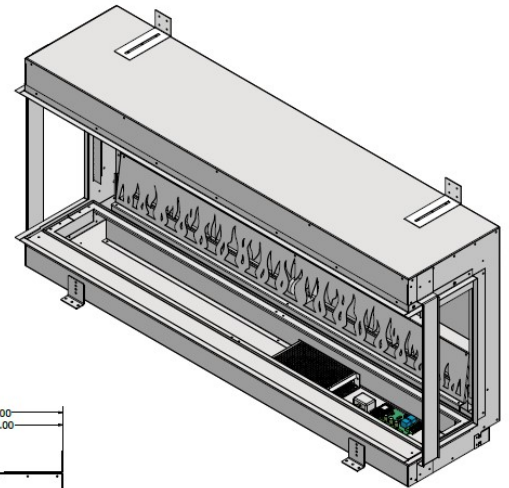

Beschrijving

De Elite 125 E van [Element4](#) is een [elektrische haard](#) met een stijlvol design. De haard beschikt over een zeer realistisch vlambeeld dat bijna niet van een echt houtvuur te onderscheiden is! Met de drie verschillende vuurbeelden is de Elite een echte sfeermaker. En naast sfeer, geeft de haard ook nog warmte van 1,5 kW.

U krijgt standaard een afstandsbediening bijgeleverd en u kunt de gratis app downloaden, zodat u de haard gemakkelijk vanaf de bank kunt bedienen!

Front, tweezijdig of driezijdig?

De Element4 Elite 125 wordt geleverd met drie verschillende vuurzichten. Zo kan de haard zowel als front, tweezijdige of driezijdige haard ingebouwd worden. Geheel te integreren naar uw wensen dus!

Experience Center

U bent van harte welkom in ons [Experience Center](#) waar u verschillende elektrische haarden van Element4 kunt bewonderen.

Extra informatie

Merk	Element4
Model	Elite 125
Serie	Elite
Brandstof	Elektrisch
Vuurzicht	Front, Hoek, Driezijdig
Type kachel	Inbouw
Wel of geen afvoer	Afvoerloos
Showroomstatus	Vergelijkbaar product in showroom
Verwarmingsfunctie	Ja, met verwarmingsfunctie
Afmeting breedte	128.5 cm
Hoogte haard (in cm)	58.7 cm
Diepte haard (in cm)	31.5 cm
Inbouwmaat breedte	128.5 cm
Inbouwmaat hoogte	58.7 cm
Inbouwmaat diepte	31.5 cm
Ruitmaat breedte	128.5 cm
Ruitmaat hoogte	41.36 cm
Bediening	Afstandsbediening, Tablet/telefoon bediening
Thermostaat	Ja
Maximaal vermogen	1.5 kW
Kleureffect instelbaar	Ja
Lichtmodule	LED