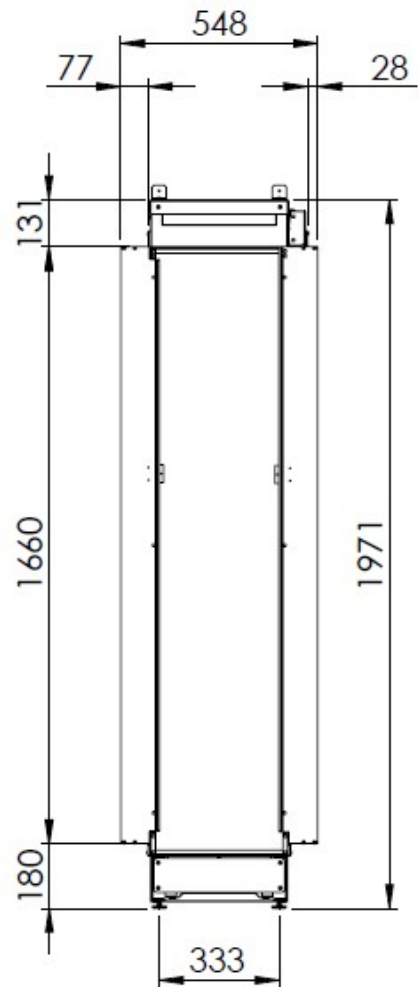

# Faber e-matrix Vertical 800/1600 ST

Product afbeeldingen