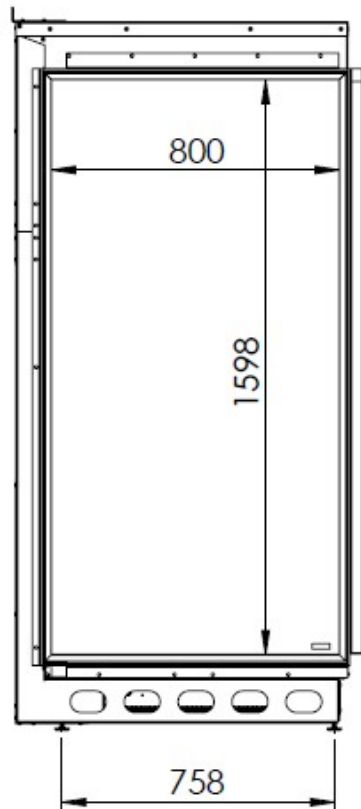

# Faber e-MatriX Vertical 800/1600

De e-MatriX Vertical 800/1600 is een haard met zeer unieke eigenschappen. Zo is de haard de enige elektrisch verticale doorkijkhaard op de markt. Doordat de haard een doorkijk variant is, maakt de haard het mogelijk om meerdere ruimtes met elkaar te verbinden op een visueel aantrekkelijke manier. Met zijn hoogte van 160 cm en breedte van 80 cm breed heeft u een prachtig zicht op het vlammen spel vanaf twee ruimtes.