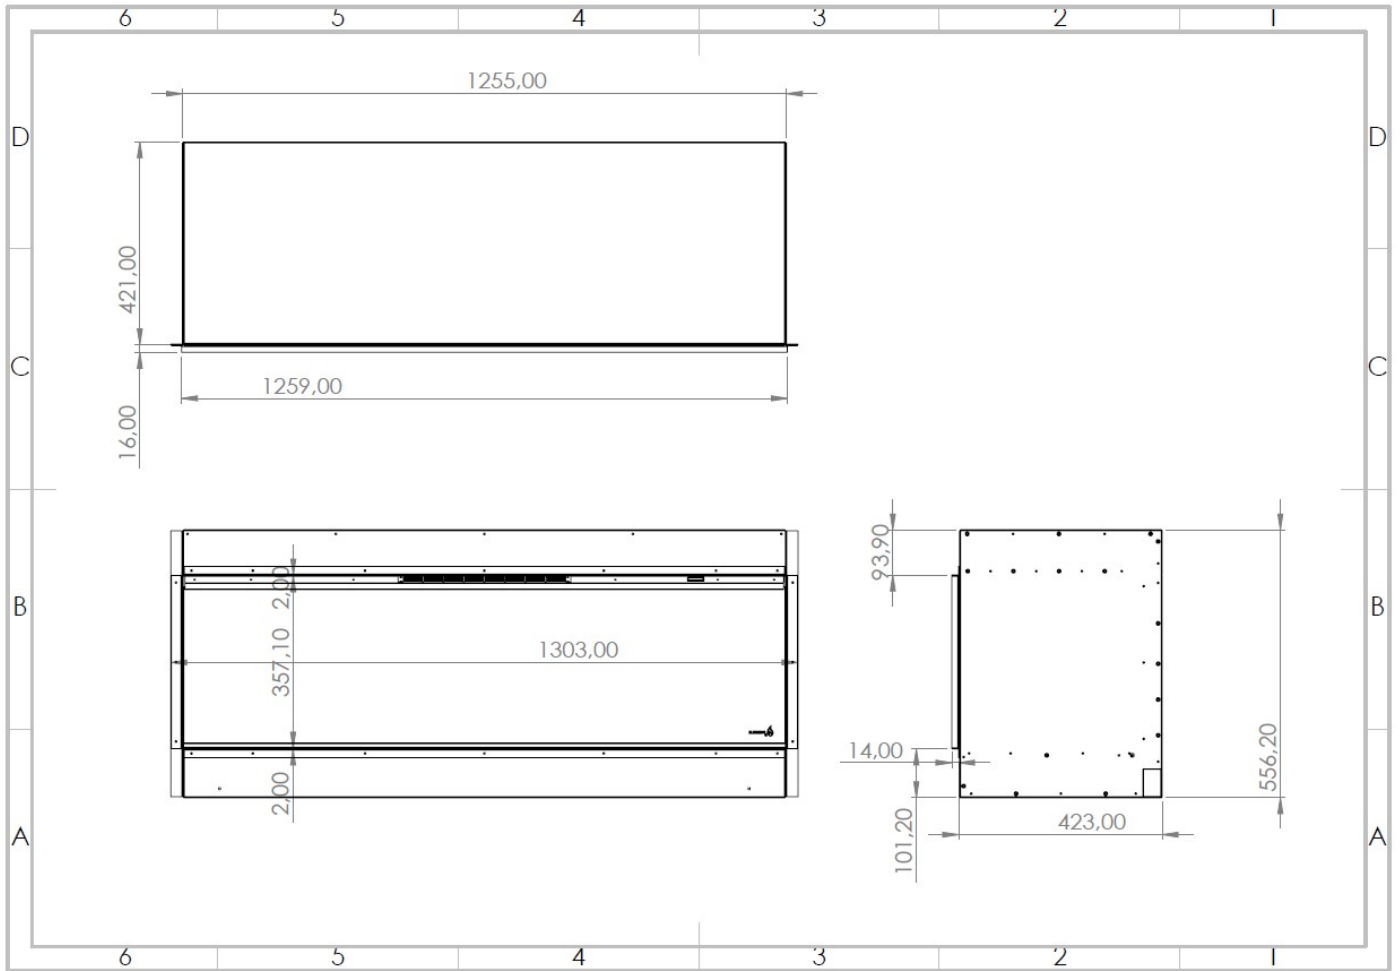

Beschrijving

De Ambiance 125 E van [Element4](#) is een [elektrische haard](#) met een stijlvol design. De haard beschikt over een zeer realistisch vlambeeld dat bijna niet van een echt houtvuur te onderscheiden is! Met de drie verschillende vuurbeelden is de Ambiance een echte sfeermaker. En naast sfeer, geeft de haard ook nog warmte van 1,5 kW.

Experience Center

U bent van harte welkom in ons [Experience Center](#) waar u verschillende elektrische haarden van Element4 kunt bezichtigen.

Extra informatie

Merk	Element4
Model	Ambiance 125 E
Serie	Ambiance
Brandstof	Elektrisch
Vuurzicht	Front, Hoek, Driezijdig
Type kachel	Inbouw
Wel of geen afvoer	Afvoerloos
Kleur	Zwart
Showroomstatus	Brandend in de showroom
Afmeting breedte	130.3 cm
Hoogte haard (in cm)	56.2 cm
Diepte haard (in cm)	42.3 cm
Inbouwmaat breedte	125 cm
Inbouwmaat hoogte	55.6 cm
Inbouwmaat diepte	42.3 cm
Ruitmaat breedte	125.9 cm
Ruitmaat hoogte	35.71 cm
Bediening	Afstandsbediening
Nominaal vermogen	1.5 kW
Lichtmodule	LED