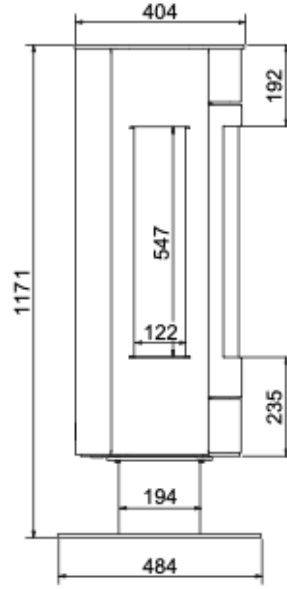

# Line image

## Extra informatie

---

Merk	Wanders
Model	Tali Base Round driezijdig gaskachel
Serie	Tali
Brandstof	Gas
Vuurzicht	Driezijdig
Type kachel	Vrijstaand
Wel of geen afvoer	Afvoer
Systeem (open of gesloten)	Gesloten systeem
Materiaal	Plaatstaal
Kleur	Zwart
Showroomstatus	Vergelijkbaar vlammen spel in showroom
Gewicht	130 kg
Afmeting breedte	65.4 cm
Hoogte haard (in cm)	117.1 cm
Diepte haard (in cm)	48.4 cm
Ruitmaat breedte	34.6 cm
Ruitmaat hoogte	55 cm
Bediening	Handbediening, Afstandsbediening
Branderdecoratie	Houtset
Nominaal vermogen	6.2 kW
Rendement	93.8 %
Rendementsklasse	A
Aantal branders	2
Rookgasafvoer (diameter)	100/150 millimeter
CV Aansluiting	Nee
Bovenaansluiting	Ja