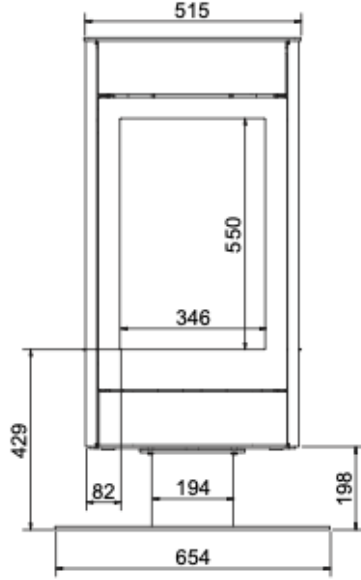

# Line image

## Extra informatie

---

Merk	Wanders
Model	Tali Base Round driezijdig gaskachel
Serie	Tali
Brandstof	Gas
Vuurzicht	Driezijdig
Type kachel	Vrijstaand
Wel of geen afvoer	Afvoer
Systeem (open of gesloten)	Gesloten systeem
Materiaal	Plaatstaal
Kleur	Zwart
Showroomstatus	Vergelijkbaar vlammen spel in showroom
Gewicht	130 kg
Afmeting breedte	65.4 cm
Hoogte haard (in cm)	117.1 cm
Diepte haard (in cm)	48.4 cm
Ruitmaat breedte	34.6 cm
Ruitmaat hoogte	55 cm
Bediening	Handbediening, Afstandsbediening
Branderdecoratie	Houtset
Nominaal vermogen	6.2 kW
Rendement	93.8 %
Rendementsklasse	A
Aantal branders	2
Rookgasafvoer (diameter)	100/150 millimeter
CV Aansluiting	Nee
Bovenaansluiting	Ja