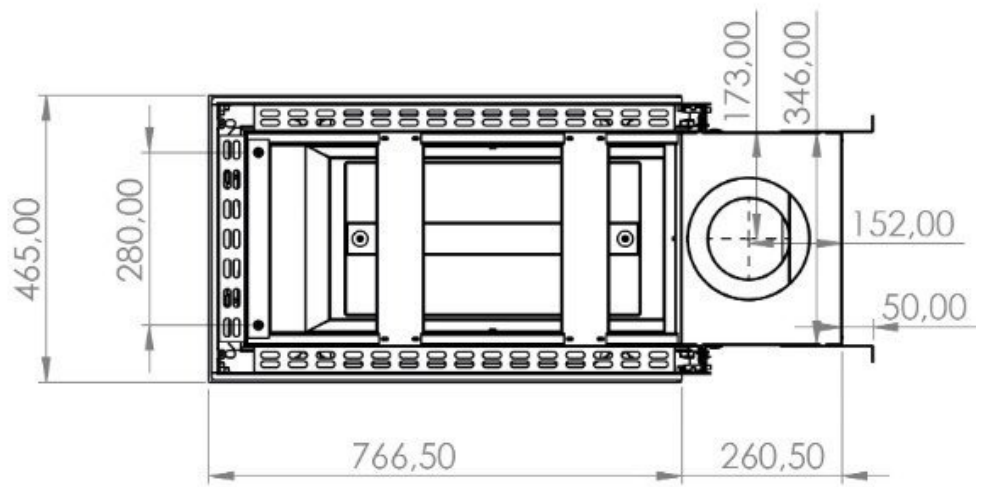

# Element4 Sky Small Roomdivider

€ 8.355

Product afbeeldingen

Line image

---

### Element4 SKY Small Roomdivider

De Sky Small Roomdivider is de kleinste gashaard in de Sky Roomdivider serie van [Element4](#). Deze roomdivider is net zoals zijn grotere broers een echte eyecatcher in iedere woonkamer. De haard kan worden uitgerust met een standaard houtset, donkere houtset of een berken houtset, waardoor de haard aan te passen is naar ieder interieur.

## Extra informatie

---

Merk	Element4
Model	Sky Small Roomdivider
Serie	Sky
Brandstof	Gas
Vuurzicht	Roomdivider
Type kachel	Inbouw
Wel of geen afvoer	Afvoer
Systeem (open of gesloten)	Gesloten systeem
Materiaal	Plaatstaal
Kleur	Zwart
Showroomstatus	Vergelijkbaar vlammen spel in showroom
Inbouwmaat breedte	46.5 cm
Inbouwmaat hoogte	123.4 cm
Inbouwmaat diepte	102.7 cm
Ruitmaat breedte	35.2 cm
Ruitmaat hoogte	79.5 cm
Ruitmaat diepte	70.8 cm
Bediening	Afstandsbediening
Branderdecoratie	Houtset
Achterwand	Zwarte staalwand, zwart glas (meerprijs)
Minimaal vermogen	4.3 kW
Maximaal vermogen	14.1 kW
Rendement	89 %
Aantal branders	2
Rookgasafvoer (diameter)	130/200 millimeter
CV Aansluiting	Nee