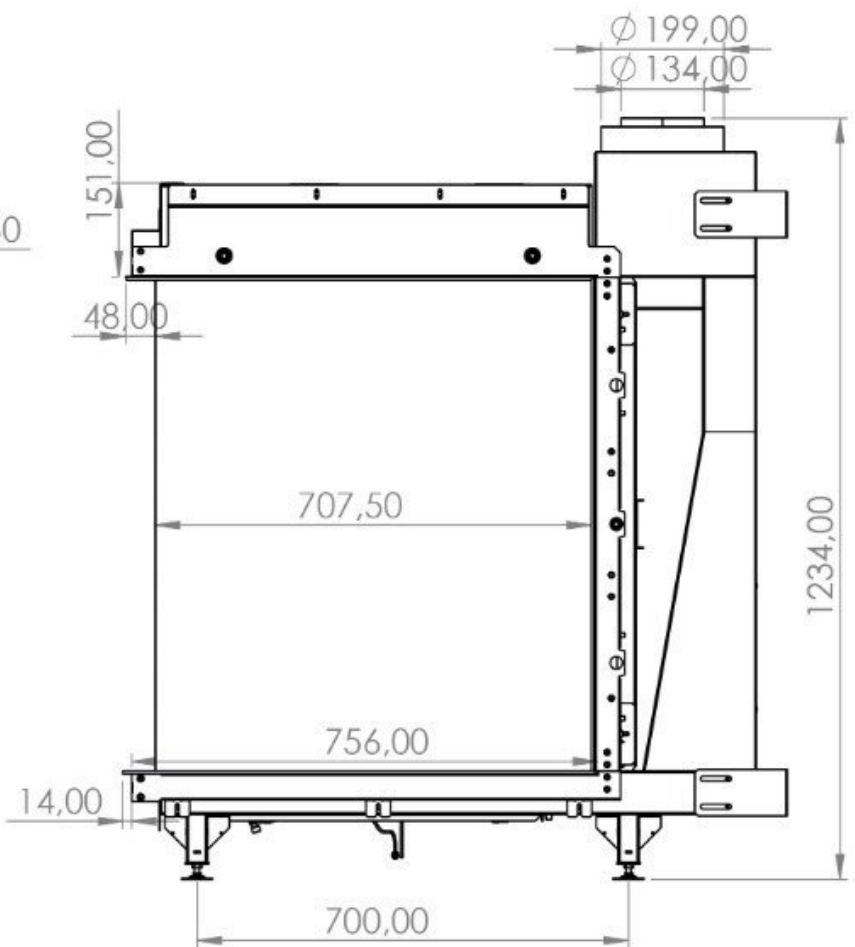

# Element4 Sky Small Roomdivider

€ 8.355

Product afbeeldingen

Line image

---

### Element4 SKY Small Roomdivider

De Sky Small Roomdivider is de kleinste gashaard in de Sky Roomdivider serie van [Element4](#). Deze roomdivider is net zoals zijn grotere broers een echte eyecatcher in iedere woonkamer. De haard kan worden uitgerust met een standaard houtset, donkere houtset of een berken houtset, waardoor de haard aan te passen is naar ieder interieur.

## Extra informatie

---

Merk	Element4
Model	Sky Small Roomdivider
Serie	Sky
Brandstof	Gas
Vuurzicht	Roomdivider
Type kachel	Inbouw
Wel of geen afvoer	Afvoer
Systeem (open of gesloten)	Gesloten systeem
Materiaal	Plaatstaal
Kleur	Zwart
Showroomstatus	Vergelijkbaar vlammen spel in showroom
Inbouwmaat breedte	46.5 cm
Inbouwmaat hoogte	123.4 cm
Inbouwmaat diepte	102.7 cm
Ruitmaat breedte	35.2 cm
Ruitmaat hoogte	79.5 cm
Ruitmaat diepte	70.8 cm
Bediening	Afstandsbediening
Branderdecoratie	Houtset
Achterwand	Zwarte staalwand, zwart glas (meerprijs)
Minimaal vermogen	4.3 kW
Maximaal vermogen	14.1 kW
Rendement	89 %
Aantal branders	2
Rookgasafvoer (diameter)	130/200 millimeter
CV Aansluiting	Nee