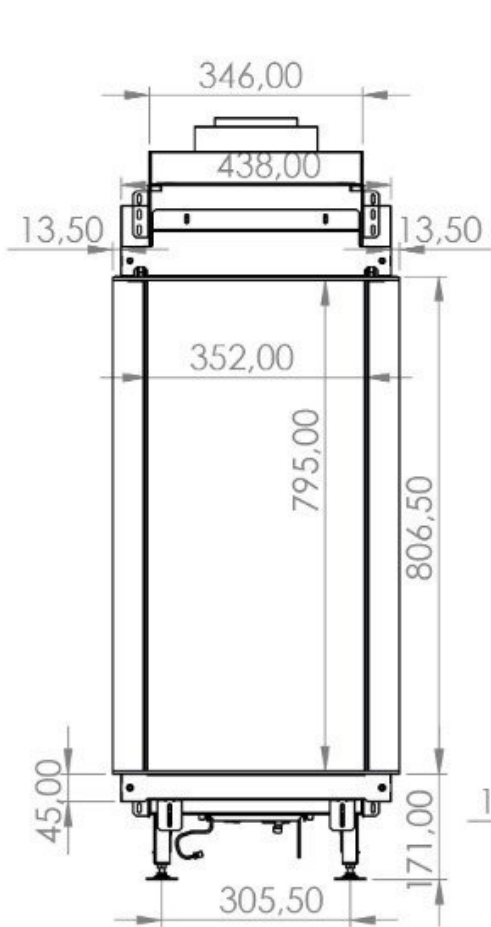

# Element4 Sky Small Roomdivider

€ 8.355

Product afbeeldingen

Line image

---

### Element4 SKY Small Roomdivider

De Sky Small Roomdivider is de kleinste gashaard in de Sky Roomdivider serie van [Element4](#). Deze roomdivider is net zoals zijn grotere broers een echte eyecatcher in iedere woonkamer. De haard kan worden uitgerust met een standaard houtset, donkere houtset of een berken houtset, waardoor de haard aan te passen is naar ieder interieur.