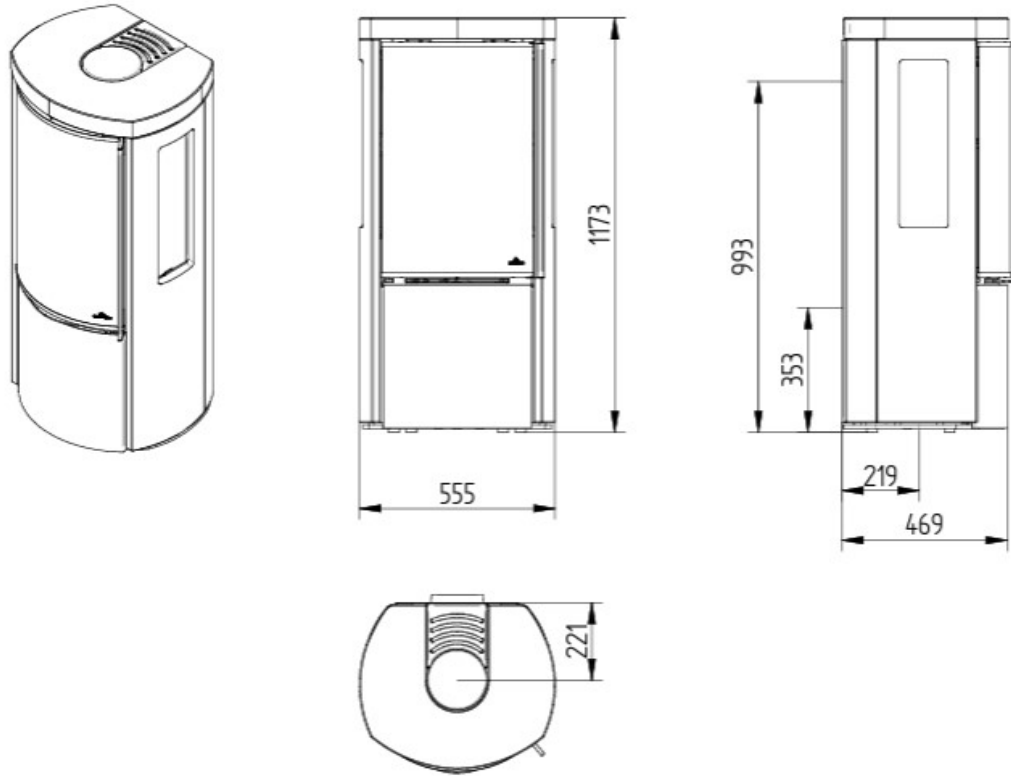

Cozy speksteen met zijruiten