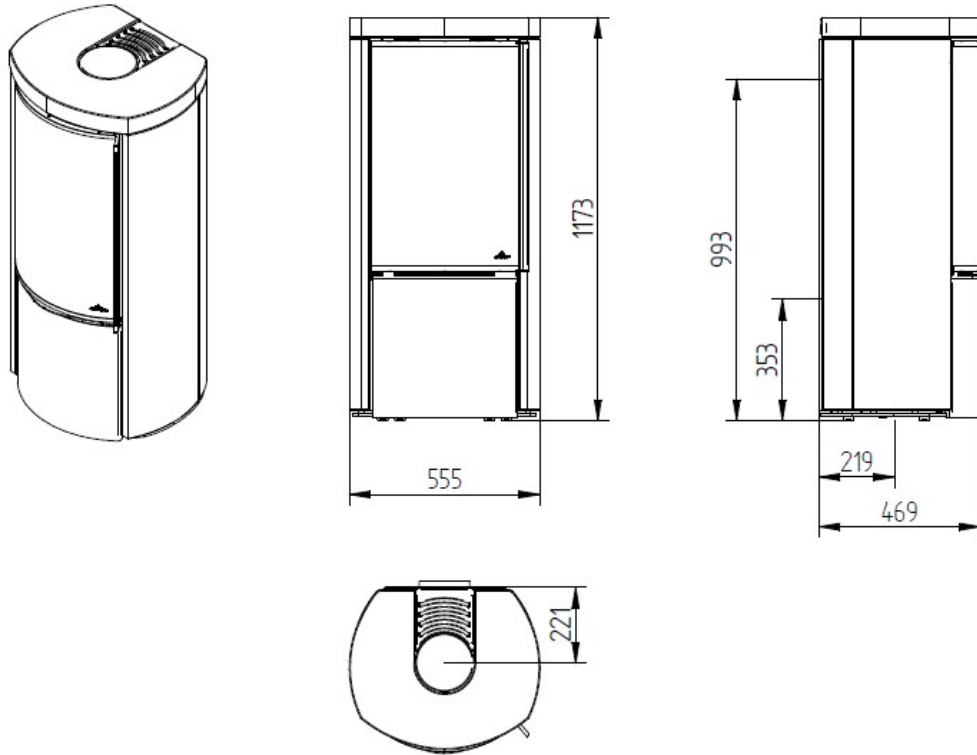

Cozy speksteen