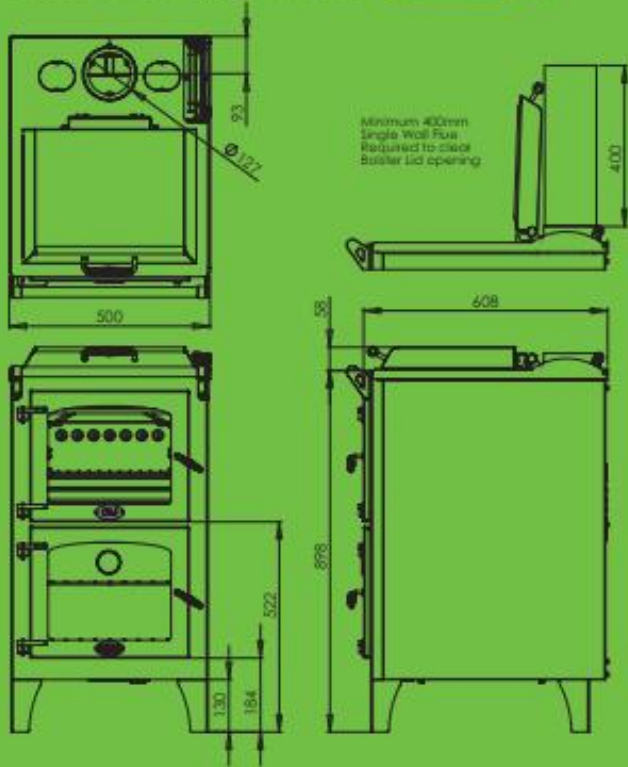

DIMENSIONS AND SPECIFICATIONS

Go Eco BakeChef
5kW Cooking Stove