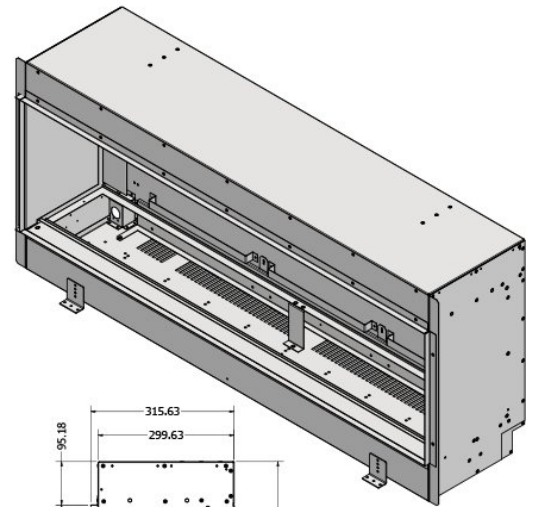

Club 125e Front
Alle maten in mm
All sizes in mm
Alle Größen in mm

Element4 Club 125 elektrisch

Dit is de nieuwe elektrische haard van de [Element4](#) club serie. Deze zijn onder andere voorzien van een indrukwekkend en prachtig vlammen spel, ingebouwde verwarming en stijlvolle bodemverlichting, gecombineerd met het gemak van elektrisch verwarmen. Ook zijn er optioneel infraroodpanelen waarmee de rest van de woning verwarmd kan worden. Daarnaast is de haard voorzien van ontspiegeld glas, waardoor er een prachtig zicht is op het vlammen spel.

Extra informatie

Merk	Element4
Model	Club 125 E
Serie	Club
Brandstof	Elektrisch
Vuurzicht	Front, Hoek, Driezijdig
Type kachel	Inbouw
Wel of geen afvoer	Afvoerloos
Showroomstatus	Niet opgesteld in showroom
Verwarmingsfunctie	Ja, met verwarmingsfunctie
Afmeting breedte	131.4 cm
Hoogte haard (in cm)	55.65 cm
Diepte haard (in cm)	31.6 cm
Inbouwmaat breedte	126.1 cm
Inbouwmaat hoogte	55.6 cm
Inbouwmaat diepte	31.6 cm
Ruitmaat breedte	125 cm
Ruitmaat hoogte	30 cm
Bediening	Afstandsbediening, Tablet/telefoon bediening
Minimaal vermogen	1.5 kW
Maximaal vermogen	1.5 kW
Kleureffect instelbaar	Ja
Lichtmodule	LED