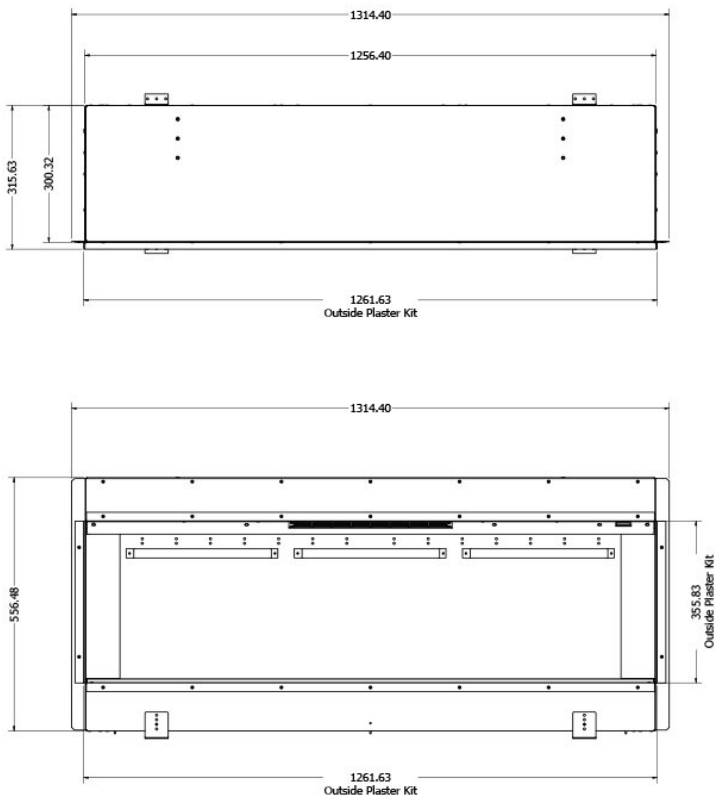

Club 125e Front
Alle maten in mm
All sizes in mm
Alle Größen in mm

Element4 Club 125 elektrisch

Dit is de nieuwe elektrische haard van de [Element4](#) club serie. Deze zijn onder andere voorzien van een indrukwekkend en prachtig vlammen spel, ingebouwde verwarming en stijlvolle bodemverlichting, gecombineerd met het gemak van elektrisch verwarmen. Ook zijn er optioneel infraroodpanelen waarmee de rest van de woning verwarmd kan worden. Daarnaast is de haard voorzien van ontspiegeld glas, waardoor er een prachtig zicht is op het vlammen spel.

Front, tweezijdig of driezijdig?

De Element4 Club 125 E wordt geleverd met drie verschillende vuurzichten. Zo kan de haard zowel als front, tweezijdige of driezijdige haard ingebouwd worden. Geheel te integreren naar uw wensen dus!

Extra informatie

Merk	Element4
Model	Club 125 E
Serie	Club
Brandstof	Elektrisch
Vuurzicht	Front, Hoek, Driezijdig
Type kachel	Inbouw
Wel of geen afvoer	Afvoerloos
Showroomstatus	Niet opgesteld in showroom
Verwarmingsfunctie	Ja, met verwarmingsfunctie
Afmeting breedte	131.4 cm
Hoogte haard (in cm)	55.65 cm
Diepte haard (in cm)	31.6 cm
Inbouwmaat breedte	126.1 cm
Inbouwmaat hoogte	55.6 cm
Inbouwmaat diepte	31.6 cm
Ruitmaat breedte	125 cm
Ruitmaat hoogte	30 cm
Bediening	Afstandsbediening, Tablet/telefoon bediening
Minimaal vermogen	1.5 kW
Maximaal vermogen	1.5 kW
Kleureffect instelbaar	Ja
Lichtmodule	LED