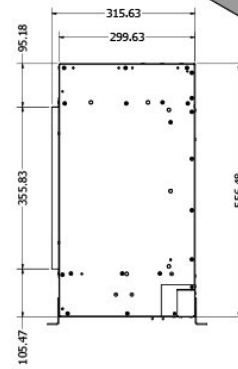

Club 125e Front
Alle maten in mm
All sizes in mm
Alle Größen in mm

Element4 Club 125 elektrisch

Dit is de nieuwe elektrische haard van de [Element4](#) club serie. Deze zijn onder andere voorzien van een indrukwekkend en prachtig vlammen spel, ingebouwde verwarming en stijlvolle bodemverlichting, gecombineerd met het gemak van elektrisch verwarmen. Ook zijn er optioneel infraroodpanelen waarmee de rest van de woning verwarmd kan worden. Daarnaast is de haard voorzien van ontspiegeld glas, waardoor er een prachtig zicht is op het vlammen spel.

Extra informatie

Merk	Element4
Model	Club 125 E
Serie	Club
Brandstof	Elektrisch
Vuurzicht	Front, Hoek, Driezijdig
Type kachel	Inbouw
Wel of geen afvoer	Afvoerloos
Showroomstatus	Niet opgesteld in showroom
Verwarmingsfunctie	Ja, met verwarmingsfunctie
Afmeting breedte	131.4 cm
Hoogte haard (in cm)	55.65 cm
Diepte haard (in cm)	31.6 cm
Inbouwmaat breedte	126.1 cm
Inbouwmaat hoogte	55.6 cm
Inbouwmaat diepte	31.6 cm
Ruitmaat breedte	125 cm
Ruitmaat hoogte	30 cm
Bediening	Afstandsbediening, Tablet/telefoon bediening
Minimaal vermogen	1.5 kW
Maximaal vermogen	1.5 kW
Kleureffect instelbaar	Ja
Lichtmodule	LED