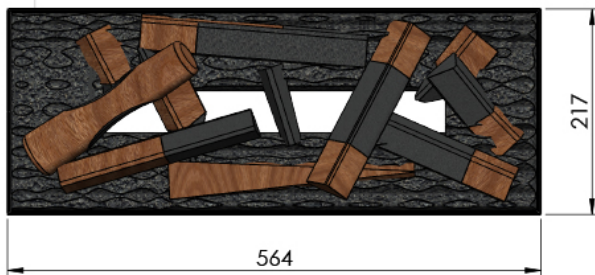

# Dimplex Opti-myst Cassette 600 Led elektrische haard

Het beproefde [Opti-Myst](#) principe is niet nieuw en de vrij te plaatsen cassettes ook niet. Wel nieuw is deze [Dimplex](#) Opti-Myst cassette 600. Klein, handig, mooi en nog uitgebreid in te bouwen.

## Inbouwen van de elektrische haard

Met de Cassette M en L van Dimplex uit de Opti-myst reeks was er al een legio aan mogelijkheden te creëren. De meest prachtige creaties hebben we al langs zien komen. Veelal in MDF. Deze nieuwe Cassette 600 maakt het nog mogelijk om te wijzigen. Waar mannen bij de cassette M en L rekening moeten houden met de lade (om het water bij te vullen en eventueel de lampen te verwisselen) vereist dat bij de Dimplex Cassette 600 niet. Bij deze pakt u eenvoudig de bovenkant weg om te vullen.