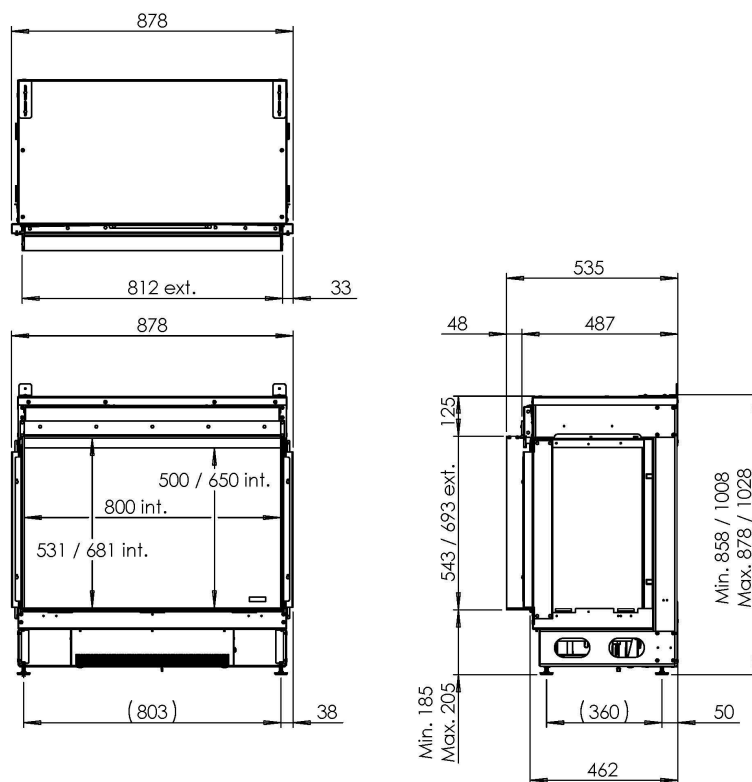

# Faber e-MatriX Mood 800/500 I Front

Product afbeeldingen

Dimensional Drawing e-Matrix Mood 800/500 I + e-Matrix Mood 800/650 I

**Glen Dimplex Benelux BV**

P.O. box 219, NL-8440 AE Heerenveen Tel.: +31(0)513 656500 Fax: +31(0)513 656531