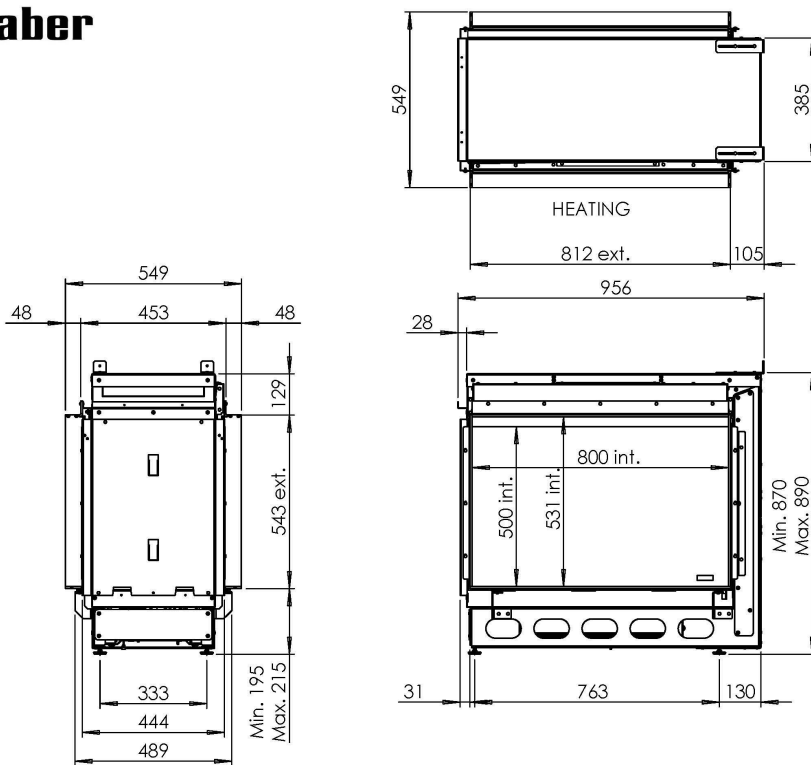

# Faber e-MatriX Mood 800/500 ST

Product afbeeldingen

Dimensional Drawing e-Matrix Mood 800/500 ST

**Glen Dimplex Benelux BV**

P.O. box 219, NL-8440 AE Heerenveen Tel.: +31(0)513 656500 Fax: +31(0)513 656531