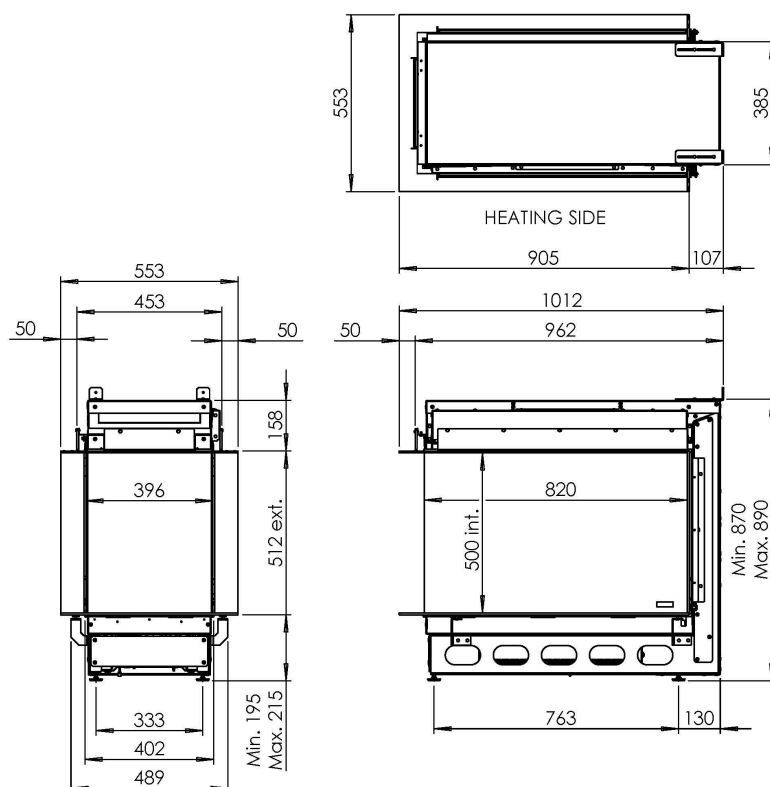

Glen Dimplex Benelux BV

P.O. box 219, NL-8440 AE Heerenveen Tel.: +31(0)513 656500 Fax: +31(0)513 656531