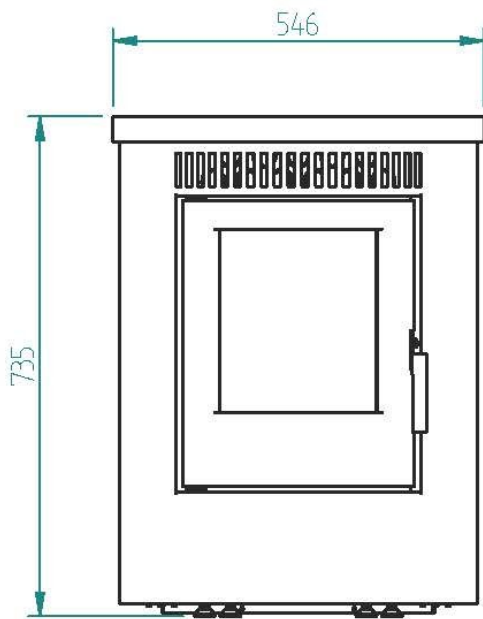

Benaming:

Rinus / Aanzichten

Tek.nr.:

Rinus

Revisie:

A

Auteursrechten voorbehouden