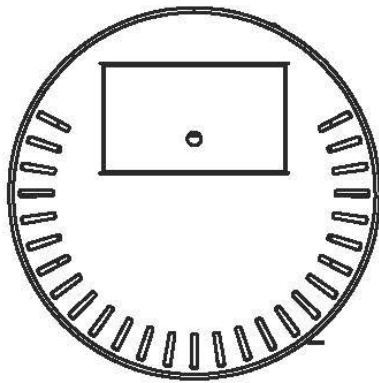

Benaming:

Rinus / Aanzichten

Tek.nr.:

Rinus

Revisie:

A

Auteursrechten voorbehouden