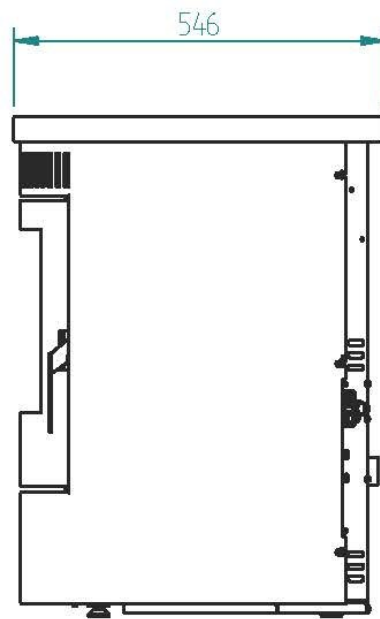

Benaming:

Rinus / Aanzichten

Tek.nr.:

Rinus

Revisie:

A

Auteursrechten voorbehouden