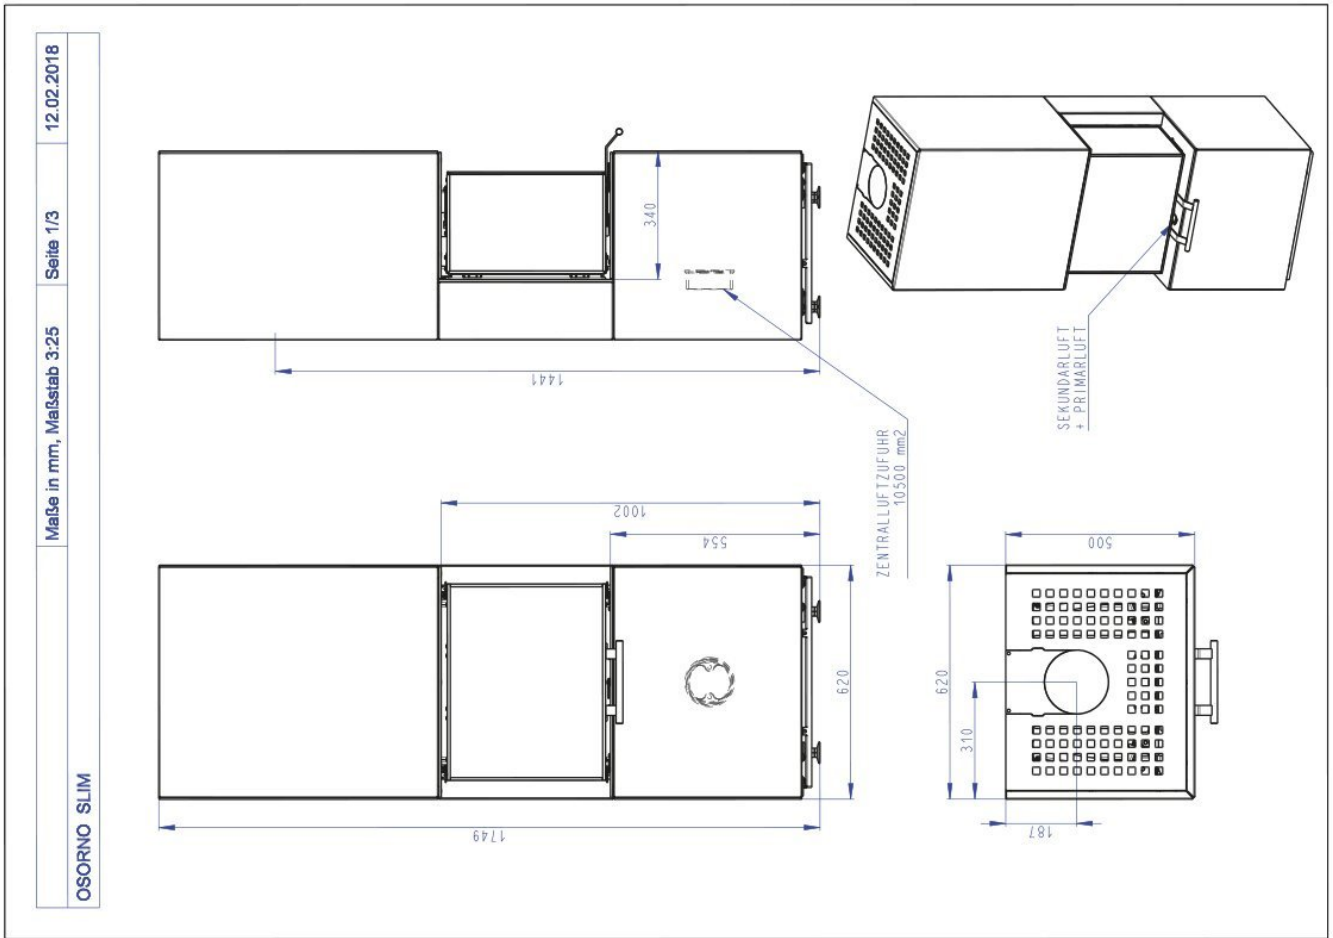

# Olsberg Bausatz Osorno S

Individualiteit is het sleutelwoord. Kleiner van formaat dan zijn "grote" broer OSORNO, maar groots in veelzijdigheid - zo presenteert de [OSORNO S](#) van [Olsberg](#) zich. Dankzij het compacte ontwerp biedt de OSORNO S u een breed scala aan mogelijkheden om uw persoonlijke droomhaard samen te stellen. Kies uit verschillende bekledingen zoals staal en natuursteen. Gebruik de PowerBloc! (optioneel) de mogelijkheid om de behaaglijke warmte te voelen lang nadat het vuur is gedoofd. Waar je ook zit in de kamer: de grote 3-zijdige glasplaat van de OSORNO S geeft je altijd zicht op het laaiende open vuur. En om het echt gezellig te maken, kun je ook direct een bankje of houten opbergvakken aan de kachel bevestigen.

## Extra informatie

---

Merk	Olsberg
Model	Osorno S
Serie	Osorno
Brandstof	Hout
Vuurzicht	Driezijdig
Type kachel	Vrijstaand
Wel of geen afvoer	Afvoer
Materiaal	Plaatstaal
Kleur 2	Crèmewit
Showroomstatus	Niet opgesteld in showroom
Gewicht	230 kg
Afmeting breedte	62 cm
Hoogte haard (in cm)	174.9 cm
Diepte haard (in cm)	50 cm
Draaibaar	Nee, deze kachel is niet draaibaar
Bediening	Handbediening
Nominaal vermogen	5.7 kW
Minimaal vermogen	4 kW
Maximaal vermogen	8 kW
Rendement	80 %
Rookgasafvoer (diameter)	150 millimeter
Hart pijp hoogte	144 cm
Bovenaansluiting	Ja
Achteraansluiting	Ja
Externe luchttoevoer	Ja, met externe luchttoevoer
Energielabel	A+