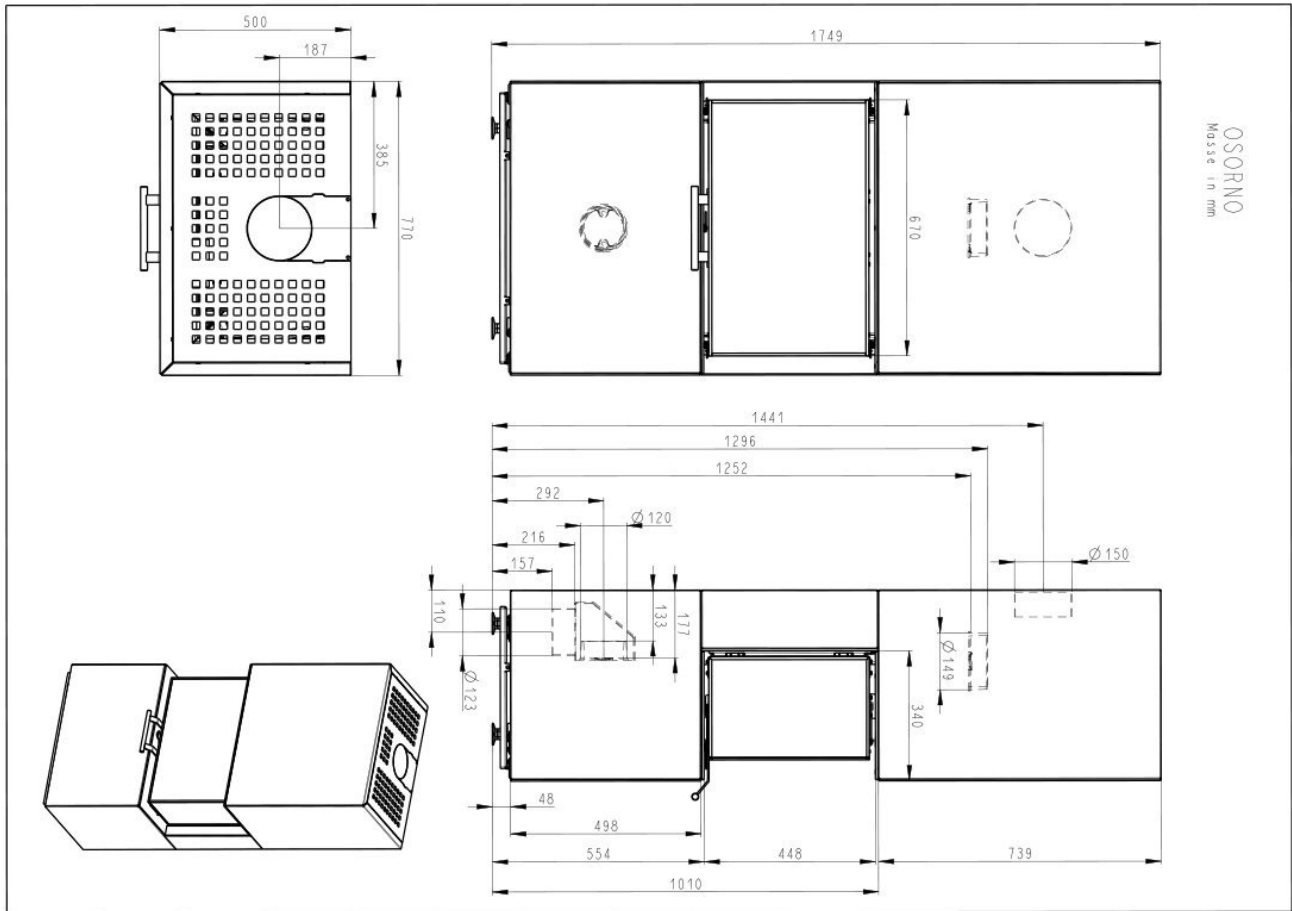

Olsberg Bausatz Osorno

De modulaire [haard](#) OSORNO van [Olsberg](#) voldoet bijzonder goed aan uw individuele wensen: Met een inzethaard met schuifdeur die met een 3-zijdige glasplaat van alle kanten zicht op het vuur geeft. Maar ook met de mogelijkheid om opbergstenen in het bovenste gedeelte te plaatsen. Ook als het vuur gedoofd is, kan door de PowerBloc! de warmte goed opgeslagen worden, zodat je samen met je vrienden kunt blijven zitten. Je kunt ook grotere houtblokken verbranden in de brede vuurkist van vuurvaste klei.

Extra informatie

Merk	Olsberg
Model	Osorno
Serie	Osorno
Brandstof	Hout
Vuurzicht	Front
Type kachel	Vrijstaand
Wel of geen afvoer	Afvoer
Materiaal	Plaatstaal
Kleur	Zwart
Kleur 2	Grijs
Showroomstatus	Niet opgesteld in showroom
Gewicht	285 kg
Afmeting breedte	77 cm
Hoogte haard (in cm)	174.9 cm
Diepte haard (in cm)	50 cm
Draaibaar	Nee, deze kachel is niet draaibaar
Bediening	Handbediening
Achterwand	Charmotte
Nominaal vermogen	7.8 kW
Minimaal vermogen	6 kW
Maximaal vermogen	10 kW
Rendement	80 %
Rookgasafvoer (diameter)	150 millimeter
Hart pijp hoogte	144 cm
Bovenaansluiting	Ja
Achteraansluiting	Ja