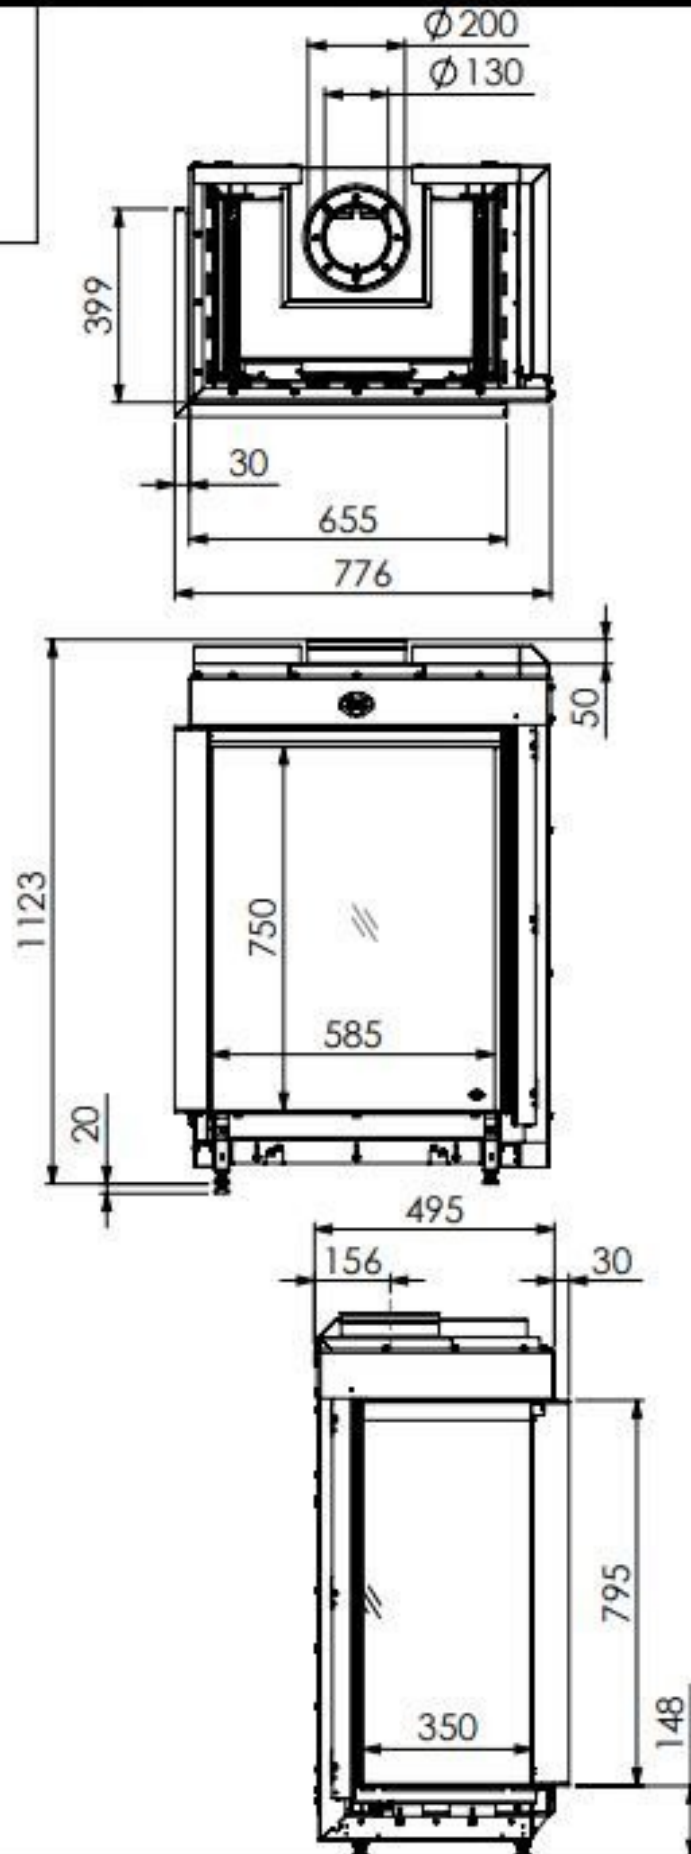

Maestro 60/2 Tall Links RCH