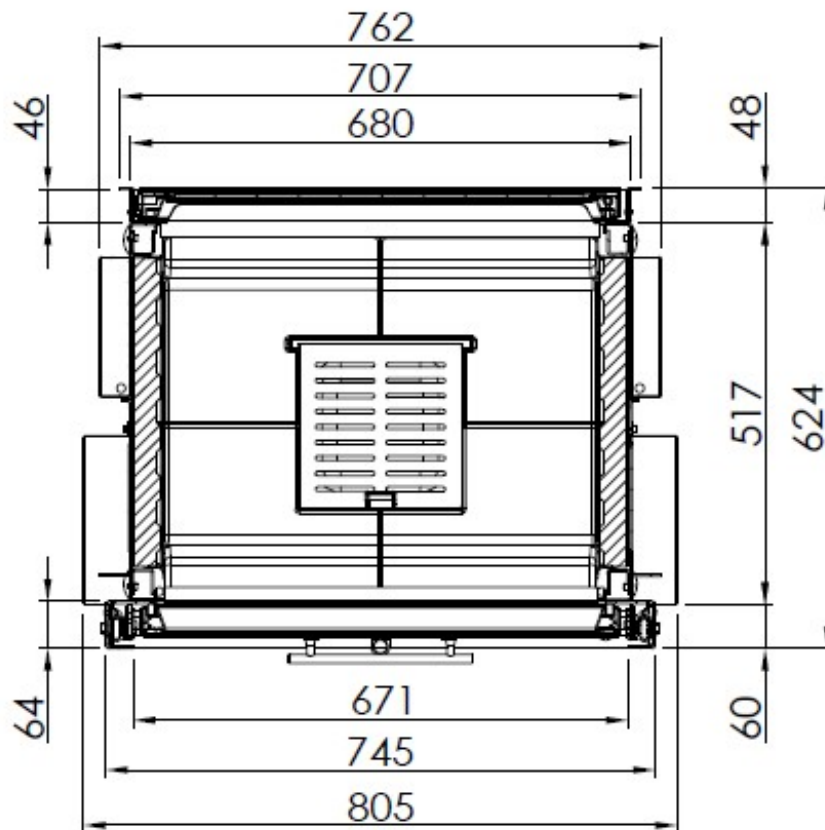

# Spartherm Linear Tunnel 67x51 (vaste greep, 1- zijdige liftdeur)

€ 6.045

Product afbeeldingen

 ~1:20

 ~1:10

# Spartherm Linear Tunnel 67x51 (vaste greep, 1-zijdige liftdeur)

Met deze Linear Tunnel 67x51 [houthaard](#) 1-zijdige liftdeur (voorheen de Varia FDh-51-4S) [doorkijkhaard](#) kan het vuur vanuit twee verschillende ruimtes worden bekeken. U kunt deze haard bijvoorbeeld gebruiken als een roomdivider. De haard van [Spartherm](#) heeft aan de onderzijde een rand met een handvat.

## Extra informatie

---

Merk	Spartherm
Model	Linear Tunnel 67x51
Serie	Linear
Brandstof	Hout
Vuurzicht	Doorkijk
Type kachel	Inbouw
Wel of geen afvoer	Afvoer
Systeem (open of gesloten)	Open systeem
Materiaal	Plaatstaal
Kleur	Zwart
Showroomstatus	Vergelijkbaar product in showroom
Gewicht	378 kg
Inbouwmaat breedte	74.5 cm
Inbouwmaat hoogte	62.4 cm
Inbouwmaat diepte	65.1 cm
Inbouwmaat diepte 2	63.6 cm
Bediening	Handbediening
Achterwand	Chamotte wit of chamotte zwart
Nominaal vermogen	11.6 kW
Minimaal vermogen	8.1 kW
Maximaal vermogen	15.1 kW
Rendement	80 %
Rookgasafvoer (diameter)	250 millimeter
CV Aansluiting	Nee
Bovenaansluiting	Ja
Achteraansluiting	Nee