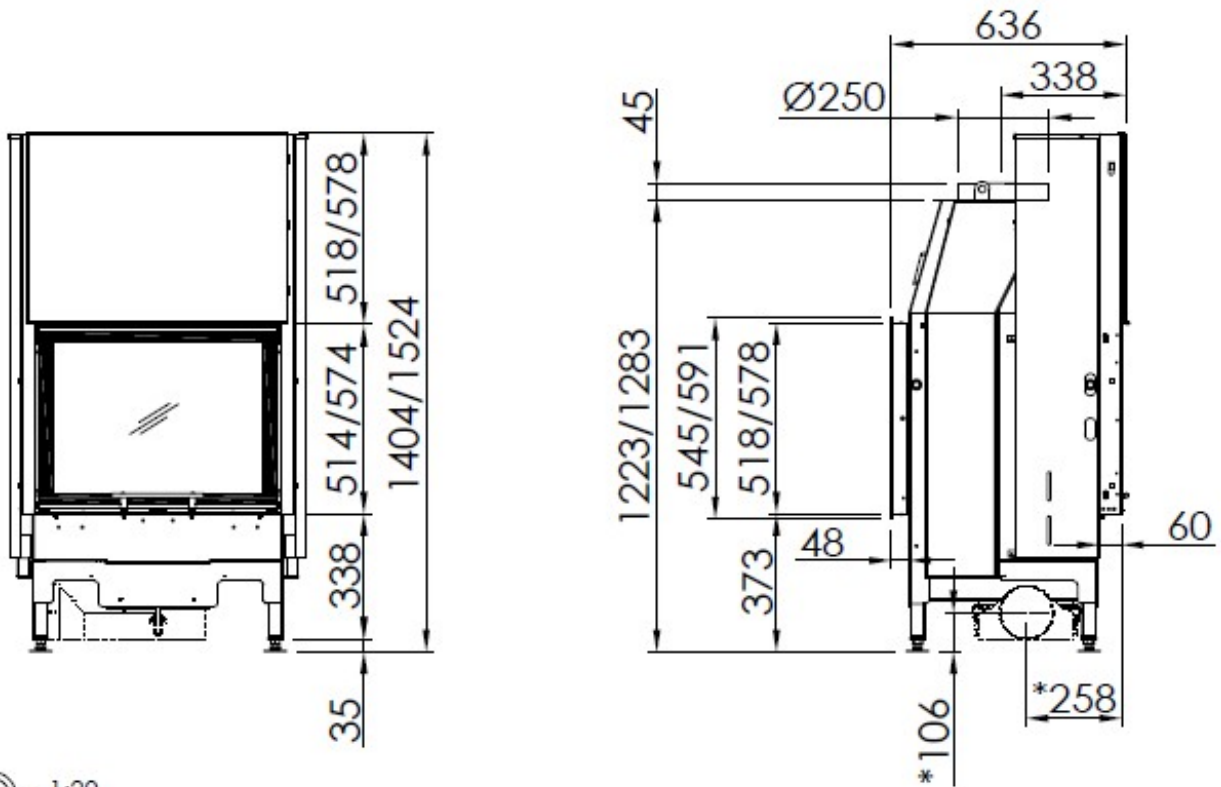

# Spartherm Linear Tunnel 67x51 (vaste greep, 1- zijdige liftdeur)

€ 6.045

Product afbeeldingen

 ~1:20

 ~1:10

# Spartherm Linear Tunnel 67x51 (vaste greep, 1-zijdige liftdeur)

Met deze Linear Tunnel 67x51 [houthaard](#) 1-zijdige liftdeur (voorheen de Varia FDh-51-4S) [doorkijkhaard](#) kan het vuur vanuit twee verschillende ruimtes worden bekeken. U kunt deze haard bijvoorbeeld gebruiken als een roomdivider. De haard van [Spartherm](#) heeft aan de onderzijde een rand met een handvat.

## Extra informatie

---

Merk	Spartherm
Model	Linear Tunnel 67x51
Serie	Linear
Brandstof	Hout
Vuurzicht	Doorkijk
Type kachel	Inbouw
Wel of geen afvoer	Afvoer
Systeem (open of gesloten)	Open systeem
Materiaal	Plaatstaal
Kleur	Zwart
Showroomstatus	Vergelijkbaar product in showroom
Gewicht	378 kg
Inbouwmaat breedte	74.5 cm
Inbouwmaat hoogte	62.4 cm
Inbouwmaat diepte	65.1 cm
Inbouwmaat diepte 2	63.6 cm
Bediening	Handbediening
Achterwand	Chamotte wit of chamotte zwart
Nominaal vermogen	11.6 kW
Minimaal vermogen	8.1 kW
Maximaal vermogen	15.1 kW
Rendement	80 %
Rookgasafvoer (diameter)	250 millimeter
CV Aansluiting	Nee
Bovenaansluiting	Ja
Achteraansluiting	Nee