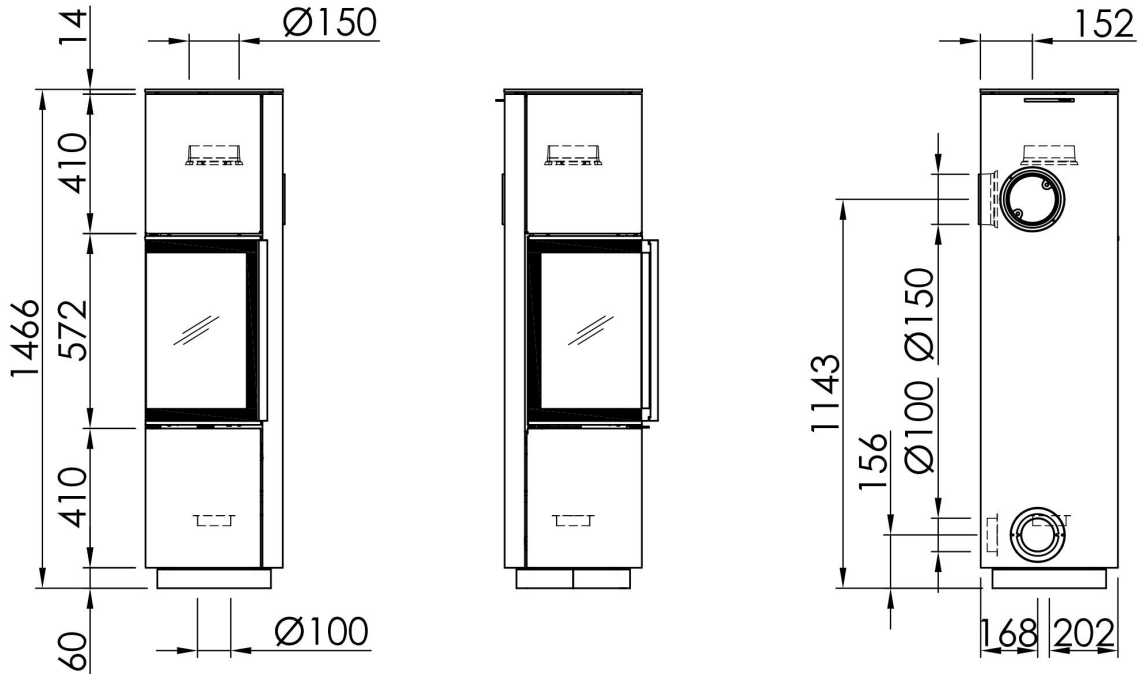

Cubo L style			
	RLA + RLU	2020/03	

~1:20