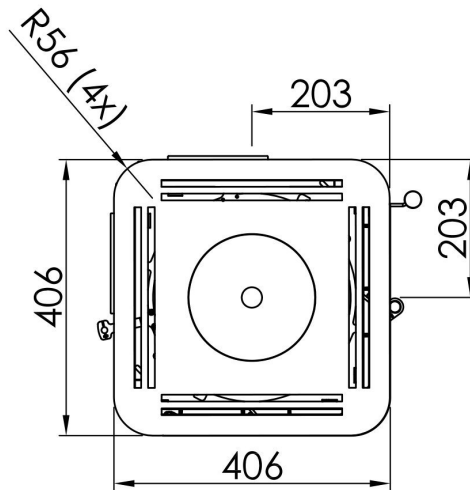

Cubo L style			
	RLA + RLU	2020/03	

~1:20

~1:10