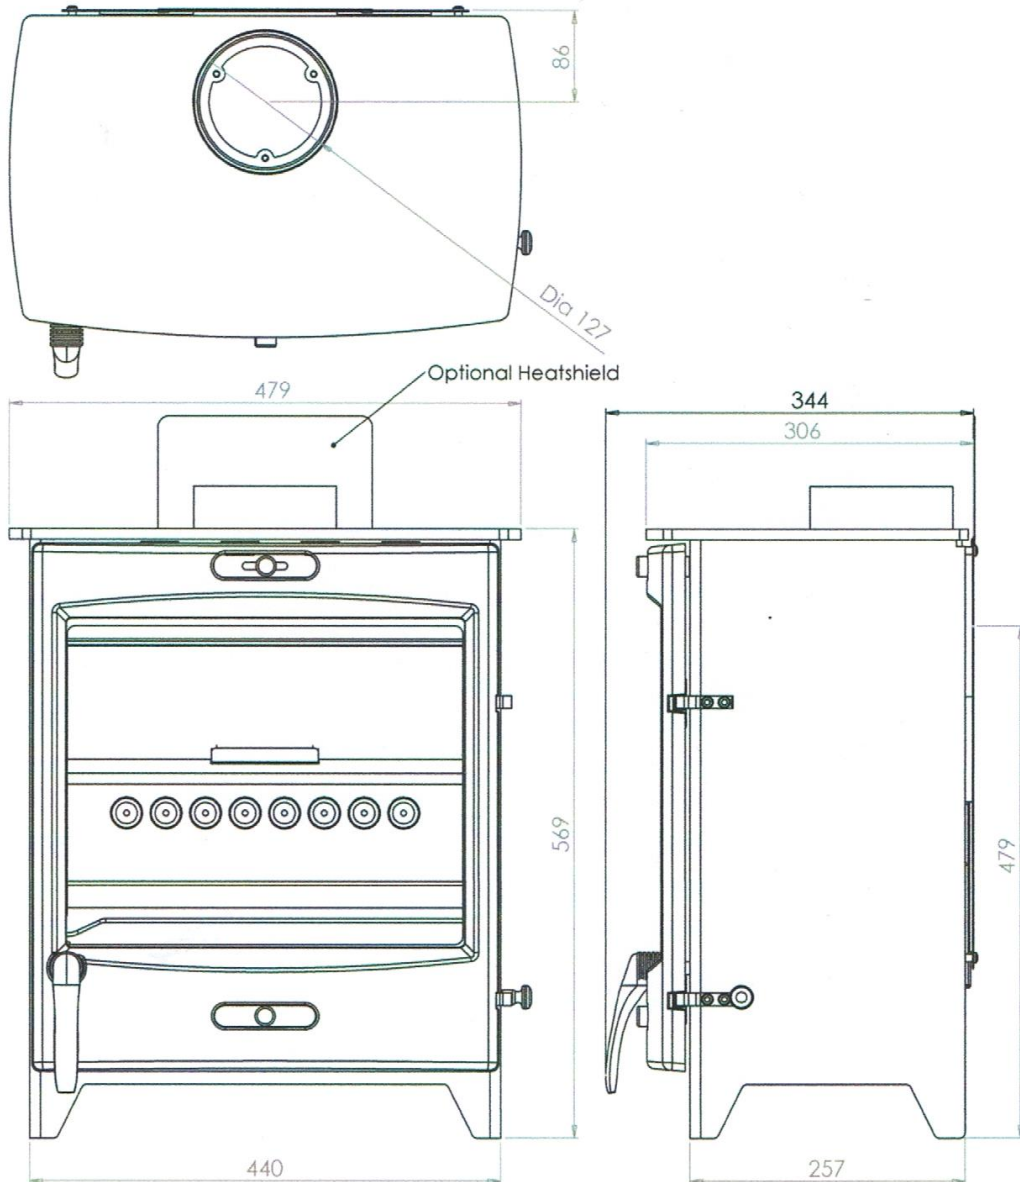

All Dimensions shown in mm. FQ Door Version Shown

Charlton & Jenrick FQ5W-3 houtkachel

Deze prachtige [houtkachel](#) uit de Fireline-serie van Charlton & Jenrick is een echte eyecatcher. Dit model is een multifunctionele houtkachel. De Charlton & Jenrick FQ5W-3 houtkachel is gemaakt van staal in combinatie met een [gietijzeren](#) deur en voldoet aan het Ecodesign2022. Het is het broertje van de Fireline FP houtkachel, alleen dan met andere details waaronder een andere deur en een ander handvat.

Extra informatie

Merk	Charlton & Jenrick
Model	Fireline FQ5W-3
Serie	Fireline
Brandstof	Hout
Vuurzicht	Front
Type kachel	Vrijstaand
Wel of geen afvoer	Afvoer
Materiaal	Plaatstaal
Kleur	Zwart
Showroomstatus	Opgesteld in showroom
Afmeting breedte	48 cm
Hoogte haard (in cm)	56.9 cm
Diepte haard (in cm)	25.7 cm
Draaibaar	Nee, deze kachel is niet draaibaar
Nominaal vermogen	5 kW
Minimaal vermogen	4 kW
Maximaal vermogen	7.7 kW
Rendement	80.8 %
Rookgasafvoer (diameter)	127 millimeter
Hart pijp hoogte	48 cm
Bovenaansluiting	Ja
Achteraansluiting	Ja
Externe luchttoevoer	Nee, zonder externe luchttoevoer
Energielabel	A+